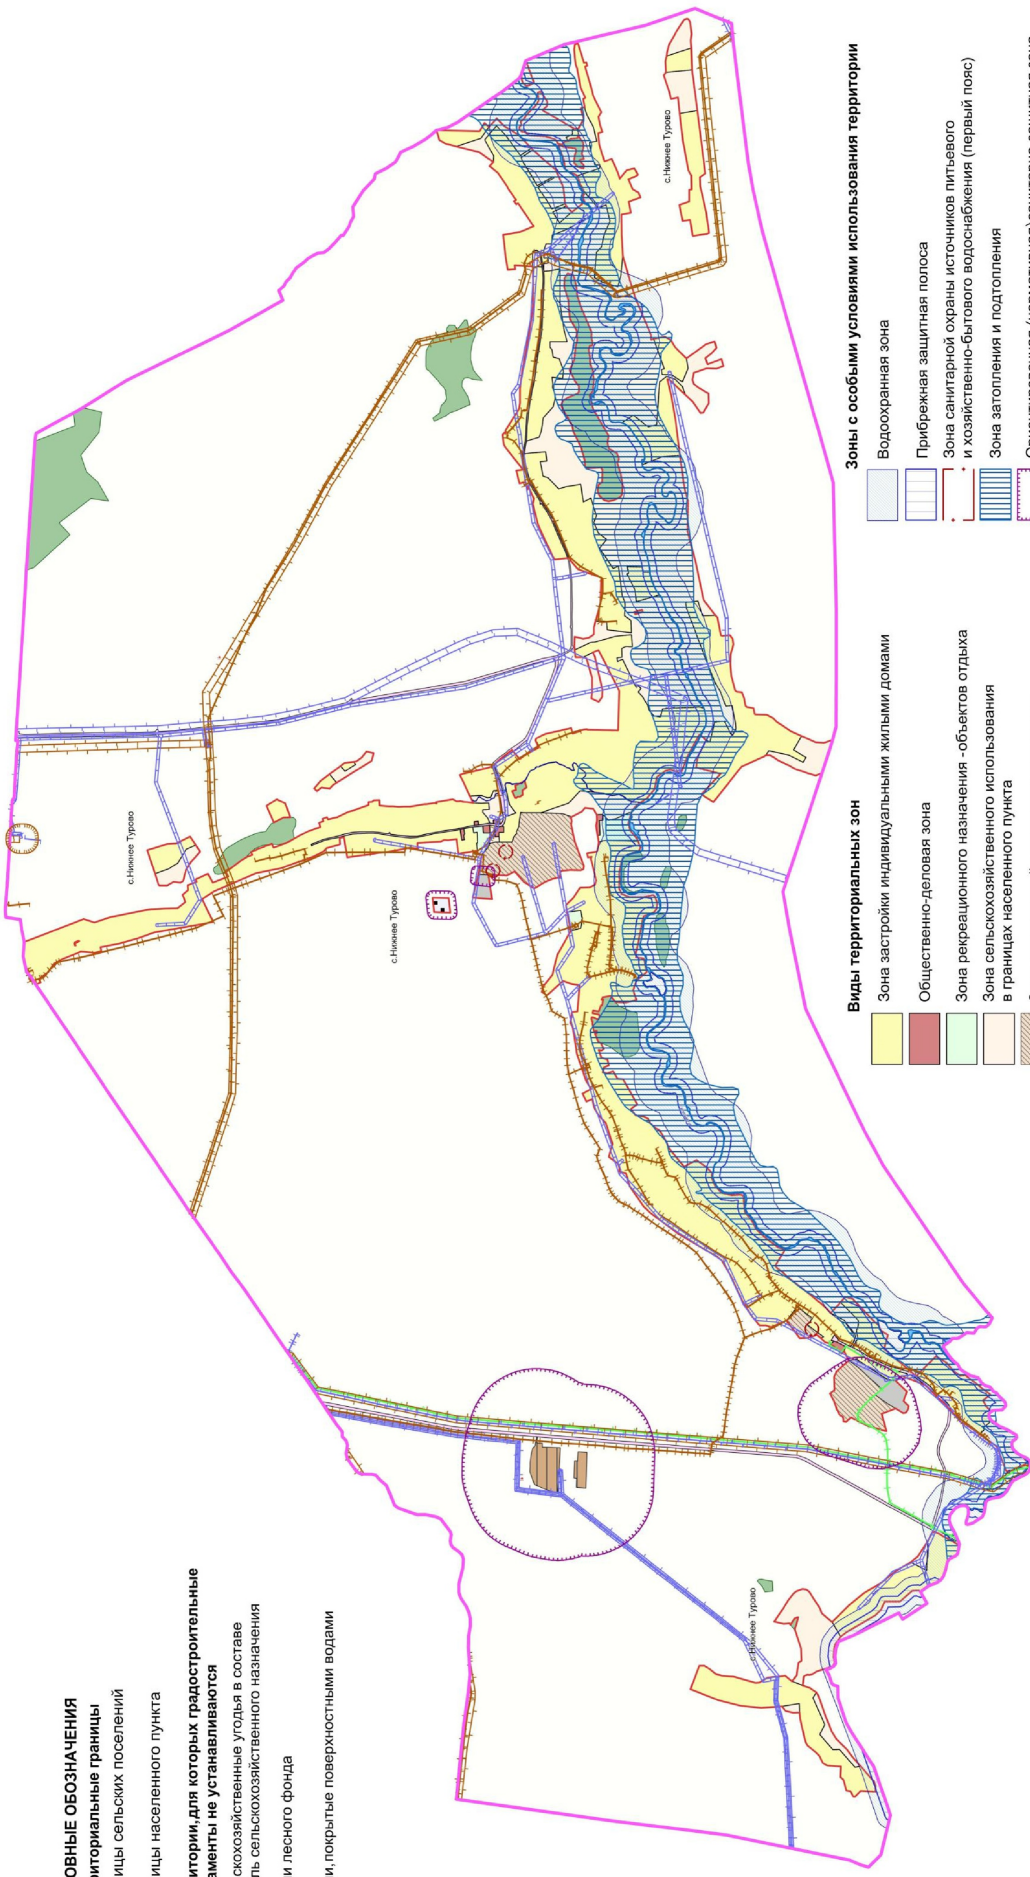

ПРАВИЛА ЗЕМЛЕПОЛЬЗОВАНИЯ И ЗАСТРОЙКИ

Карта градостроительного зонирования с отображением зон с особыми условиями использования территории Нижегородского сельского поселения Нижегородского муниципального района Воронежской области

1. **УСЛОВНЫЕ ОБОЗНАЧЕНИЯ**
2. Территориальные границы
   - Границы сельских поселений
   - Границы населенного пункта
   - Территории, для которых градостроительные регламенты не устанавливаются
   - Сельскохозяйственные уголья в составе земель сельскохозяйственного назначения
   - Земли лесного фонда
   - Земли, покрытые поверхностными водами

1. **Виды территориальных зон**
2. Зона застройки индивидуальными жилыми домами
   - Общественно-деловая зона
   - Зона рекреационного назначения - объектов отдыха
   - Зона сельскохозяйственного использования в границах населенного пункта
   - Зона сельскохозяйственного производства
   - Зона животноводства
   - Зона улиц, дорог, инженерной и транспортной инфраструктуры
   - Производственная зона
   - Зона ритуальных объектов

1. **Зоны с особыми условиями использования территории**
2. Водоохранная зона
   - Прибрежная защитная полоса
   - Зона санитарной охраны источников питьевого и хозяйственно-бытового водоснабжения (первый пояс)
   - Зона затопления и подтопления
   - Ориентировочная (нормативная) санитарно-защитная зона
   - Охранная зона объектов электроэнергетики
   - Охранная зона трубопроводов
   - Охранная зона линий и сооружений связи
   - Охранная зона пунктов государственной геодезической сети, государственной нивелирной сети и государственной гравиметрической сети