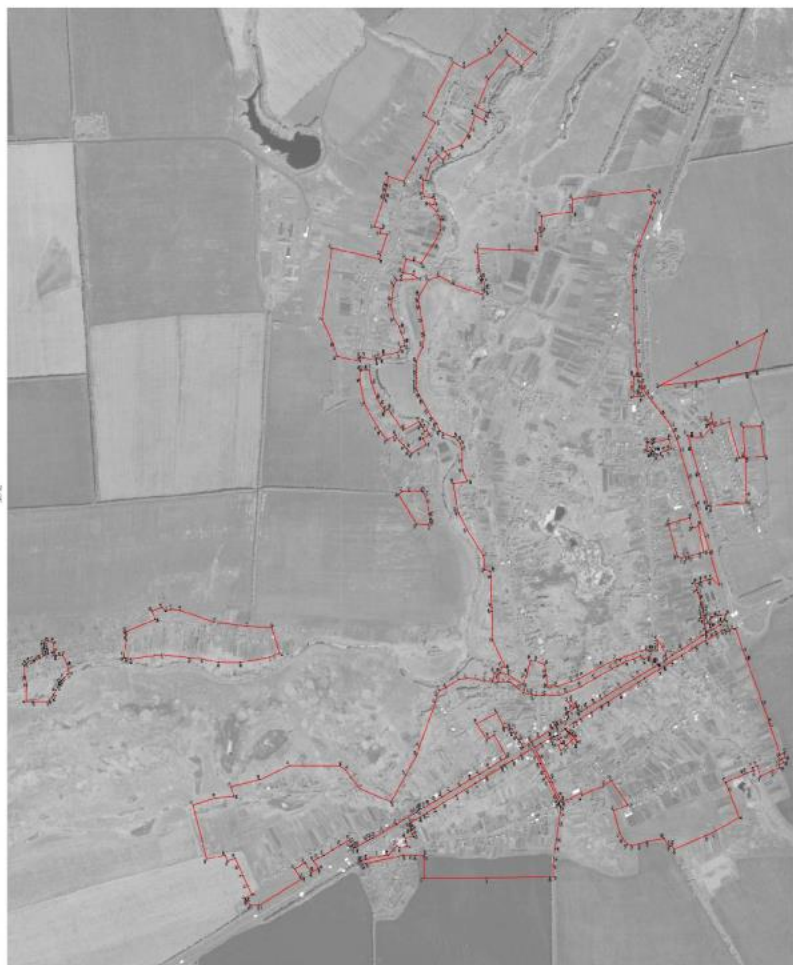

«ОПИСАНИЕ МЕСТОПОЛОЖЕНИЯ ГРАНИЦ

Зона улиц, дорог, инженерной и транспортной инфраструктуры села Рогачёвка - ИТ1/1

(наименование объекта, местоположение границ которого описано
(далее - объект)

Раздел 1

Сведения об объекте		
№ п/п	Характеристики объекта	Описание характеристик
1	2	3
1	Местоположение объекта	Воронежская область, Новоусманский муниципальный район, Рогачёвское сельское поселение, село Рогачёвка
2	Площадь объекта $\pm$ величина погрешности определения площади ($P \pm \text{Дельта } P$)	-
3	Иные характеристики объекта	-