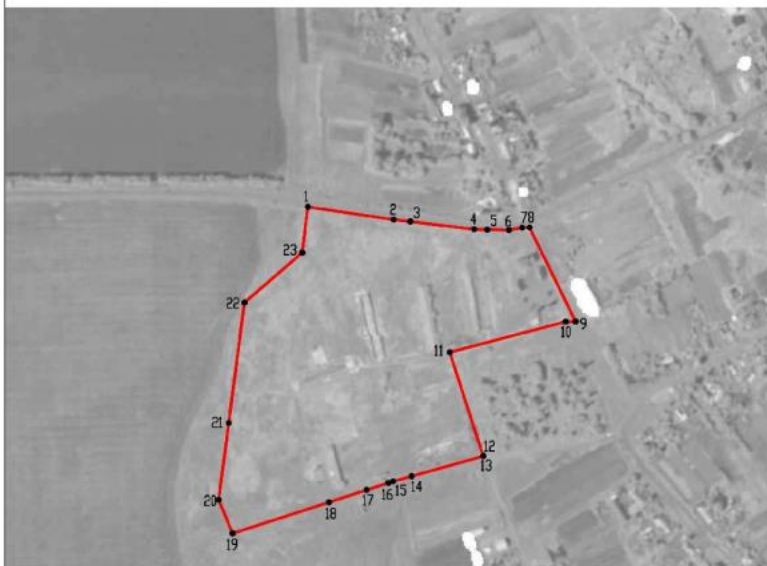

Раздел 4

План границ объекта