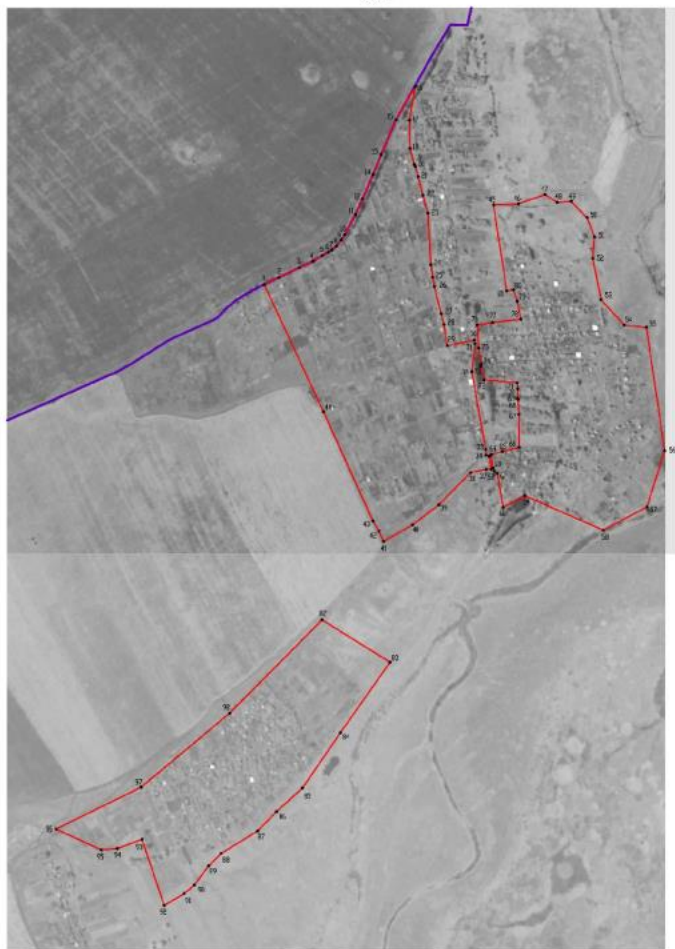

Рис. 4
План границ объекта

Лист 1

Масштаб 1:5000

Используемые условные знаки и обозначения:

- граница территориальной зоны
- граница земельного с/образованья
- граница кадастровой зоны
- №1