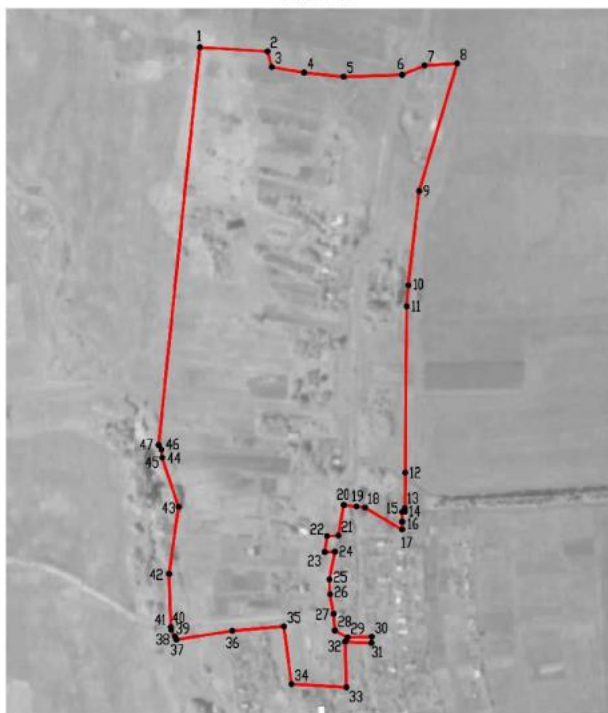

План границ объекта

Лист №1