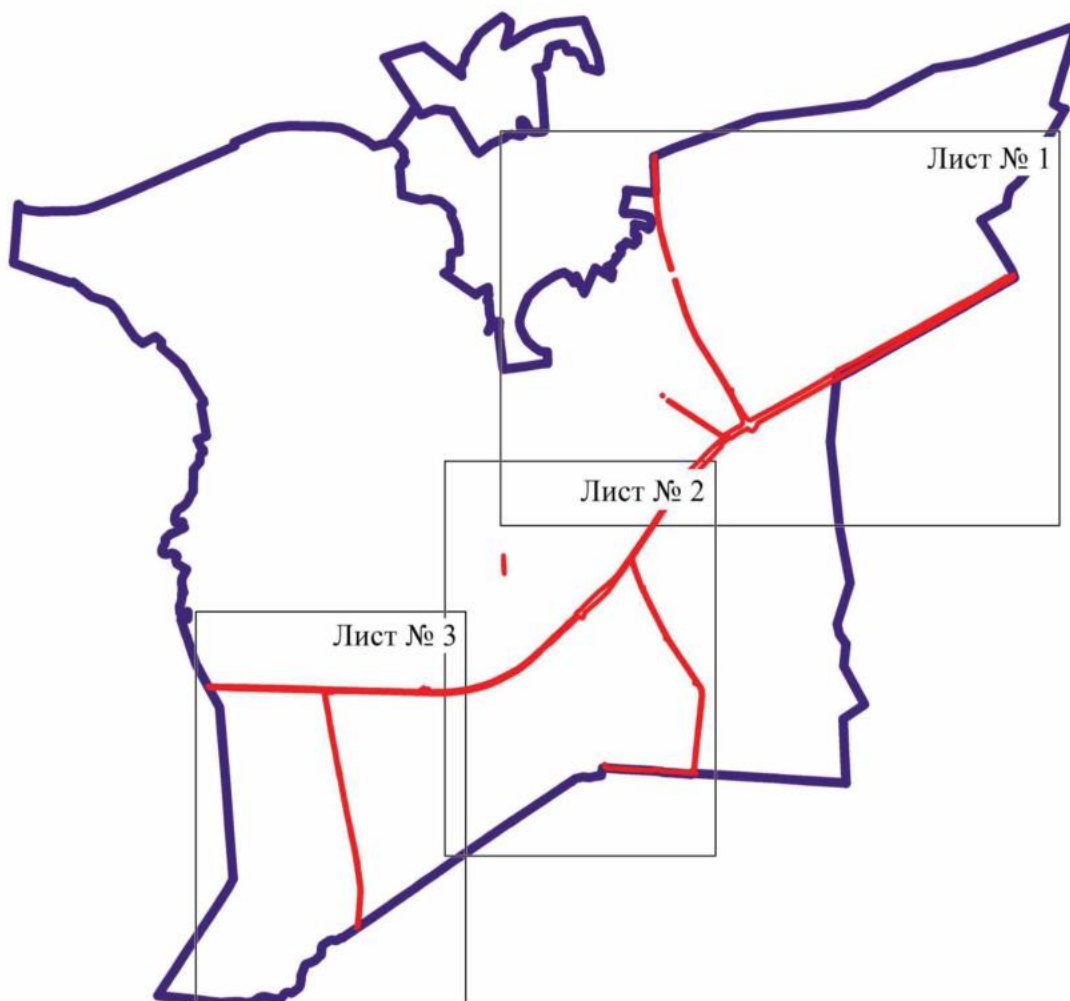

## Схема расположения листов плана границ объекта

Масштаб 1:100000

Используемые условные знаки и обозначения:

	границы территориальной зоны
	границы муниципального образования
	область и номер листа плана границ объекта