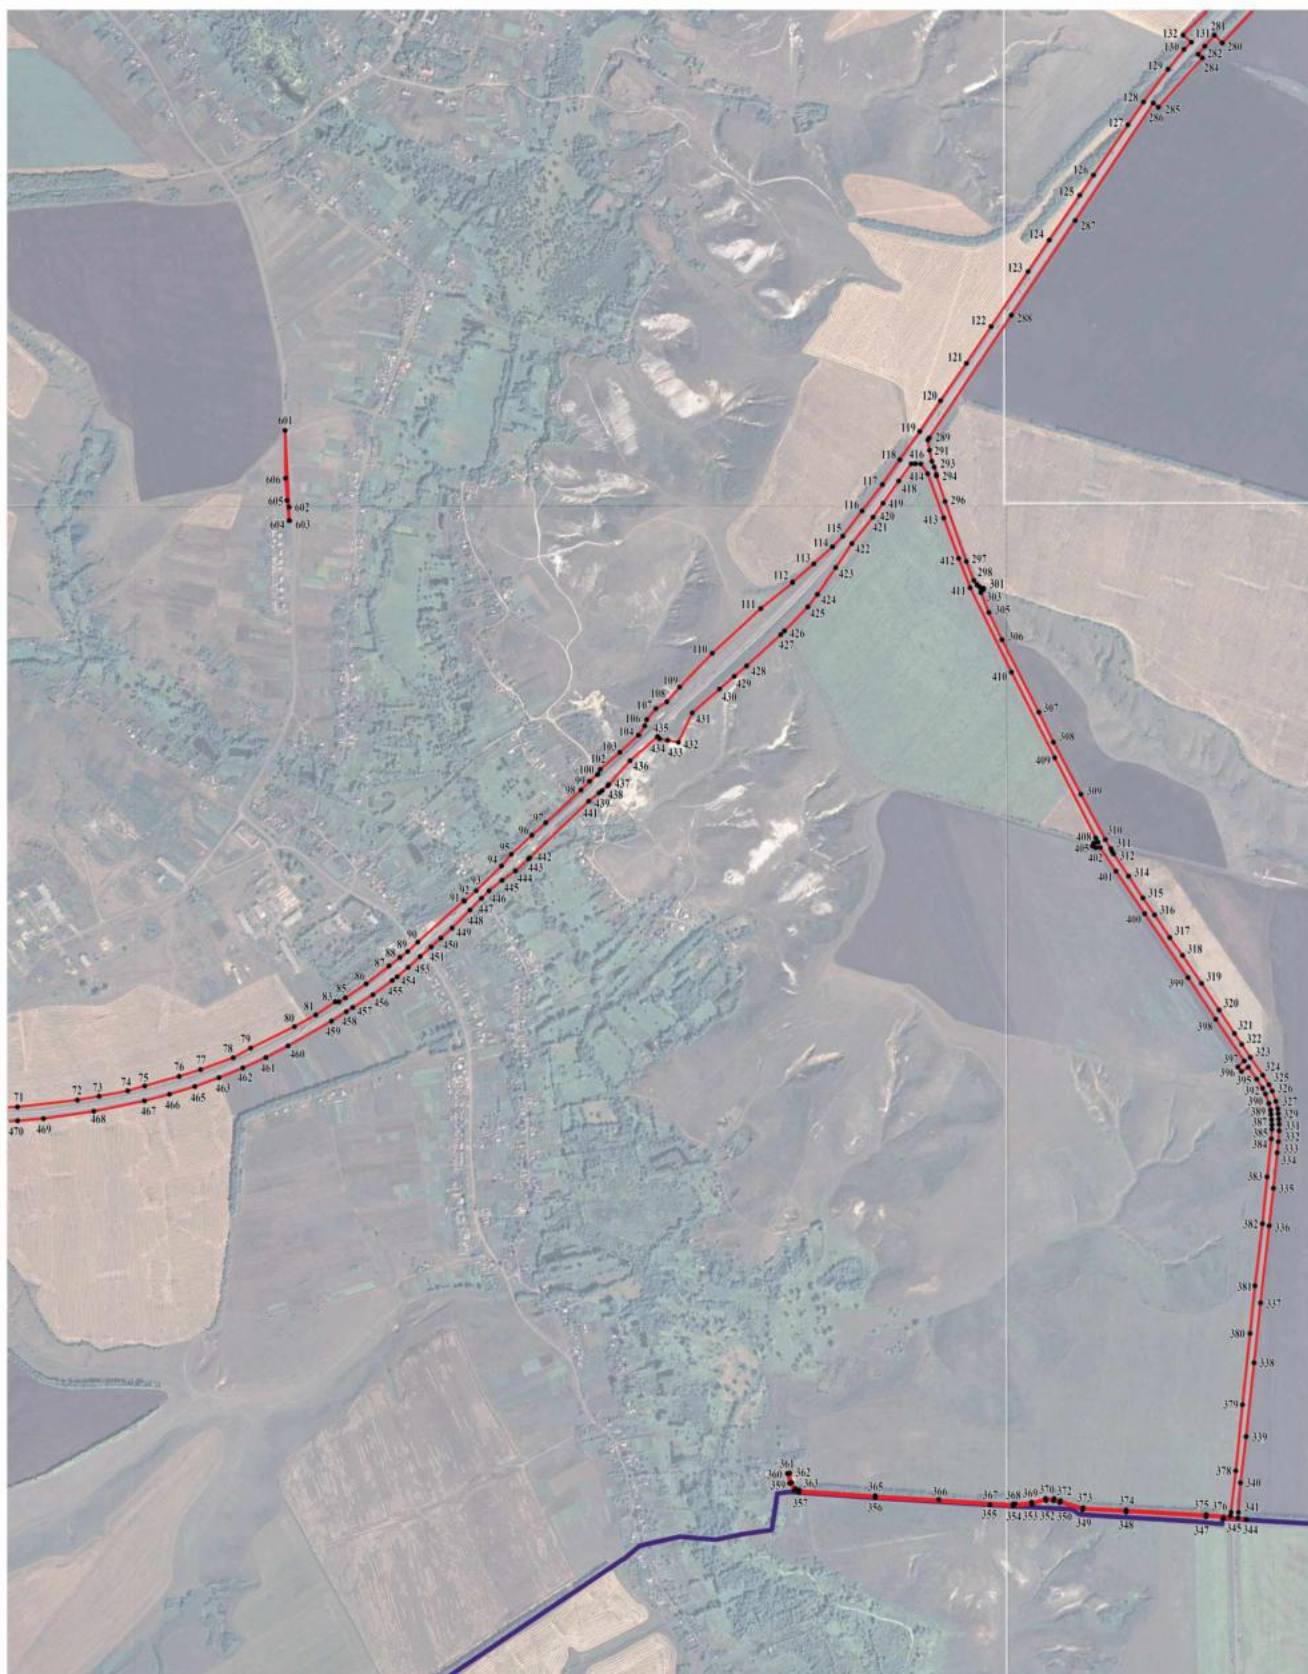

План границ объекта
Лист № 2

Масштаб 1:10000

Используемые условные знаки и обозначения:

- границы территориальной зоны
- границы муниципального образования
- 601 характерная точка границ территориальной зоны

Руководитель БУВО «Нормативно-проектный центр»
Подпись Ю.В.Шалыгина Дата « 13 » апреля 2022г.

Место для оттиска печати (при наличии) лица, составившего описание местоположения границ объекта