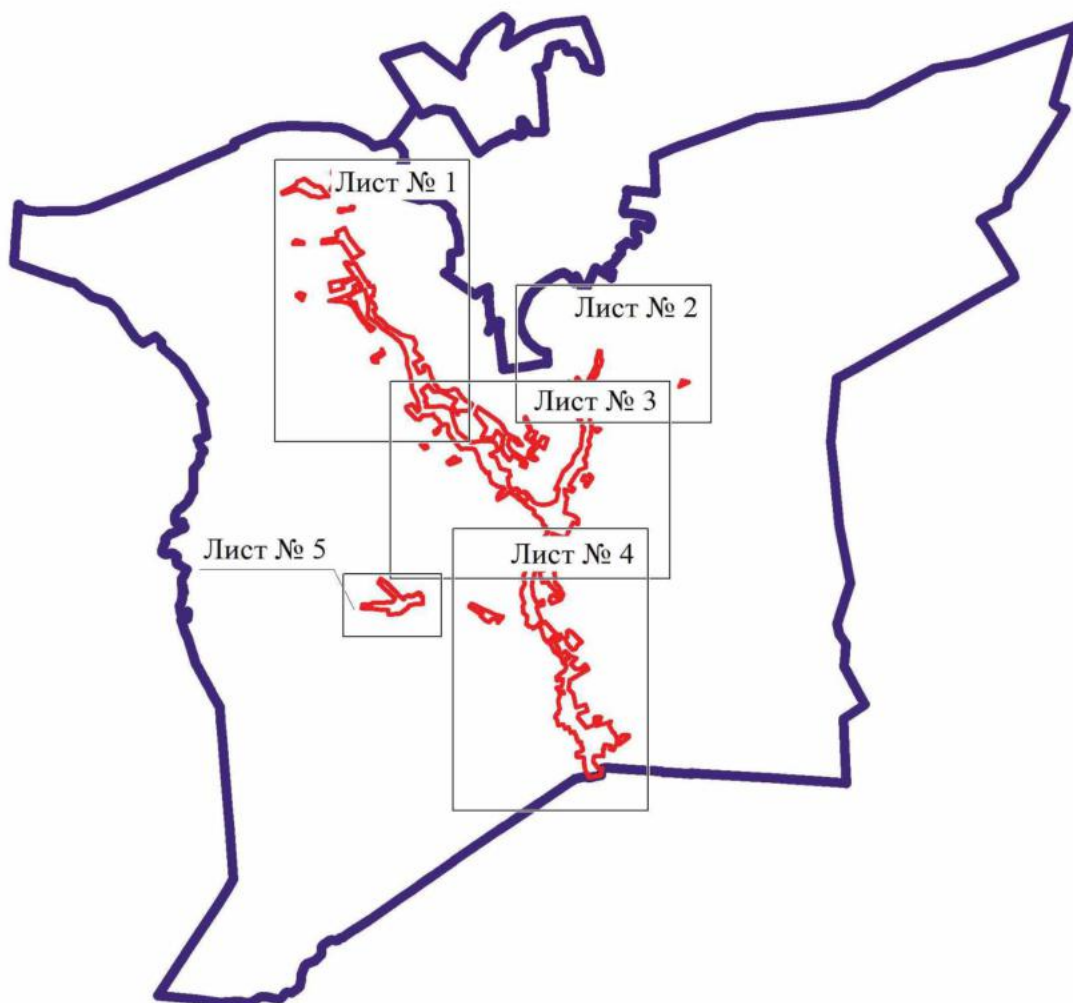

Раздел 4

План границ объекта

Схема расположения листов плана границ объекта