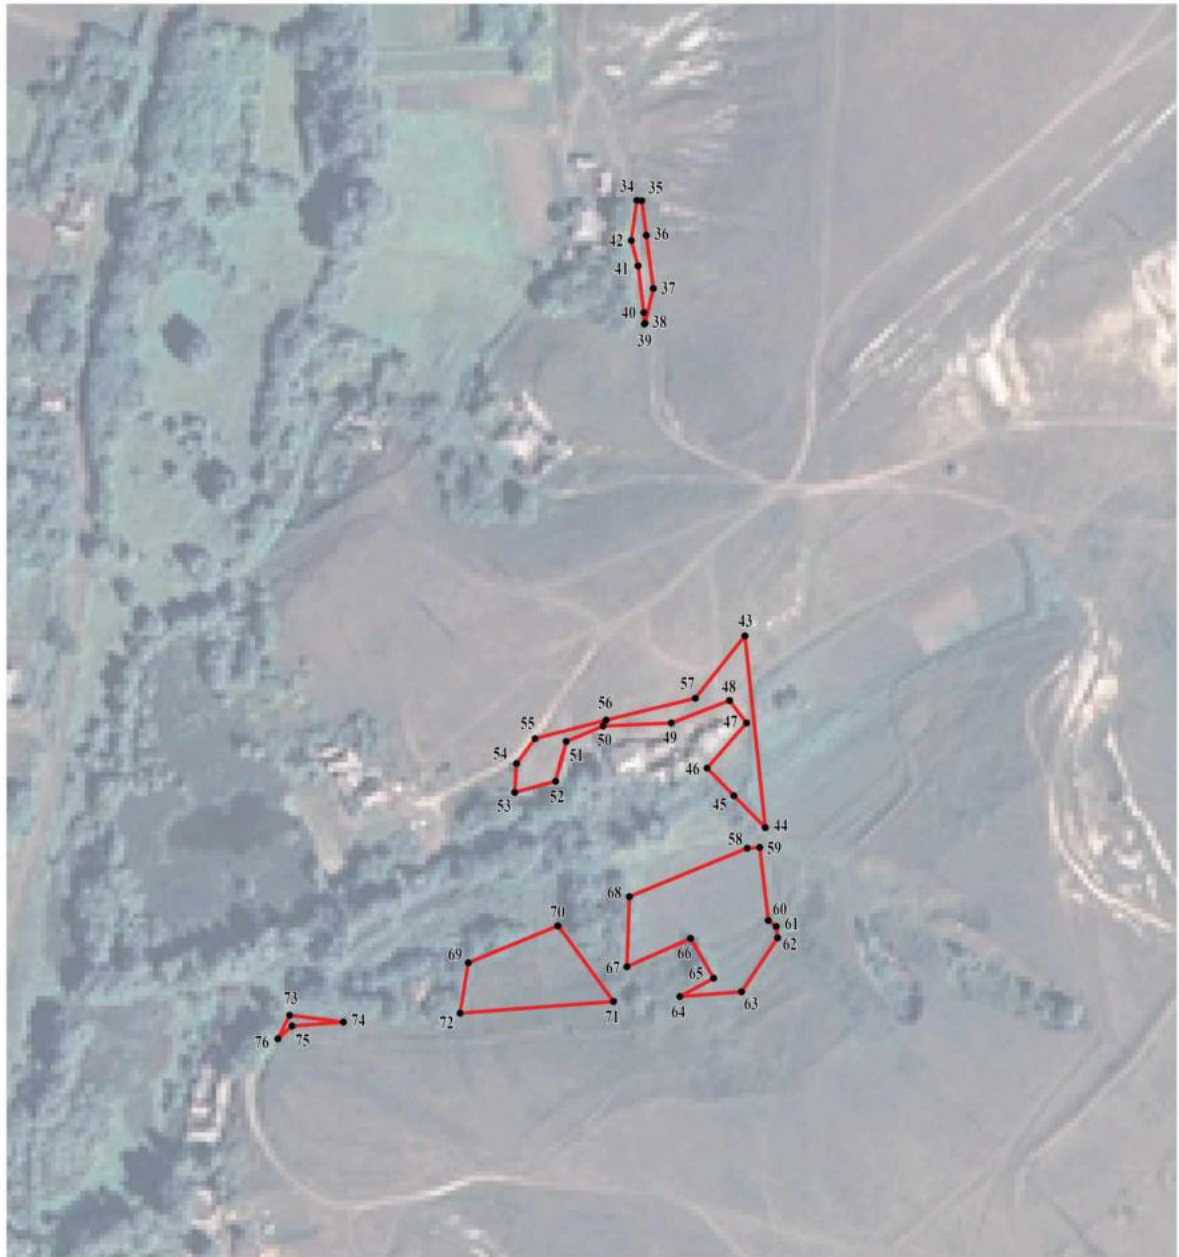

План границ объекта

Лист № 2

Масштаб 1:2000

Используемые условные знаки и обозначения:

	границы территориальной зоны
	характерная точка границ территориальной зоны

Руководитель БУВО «Нормативно-проектный центр»

Подпись Ю.В.Шалыгина Дата « 13 » апреля 2022г.

Место для оттиска печати (при наличии) лица, составившего описание местоположения границ объекта