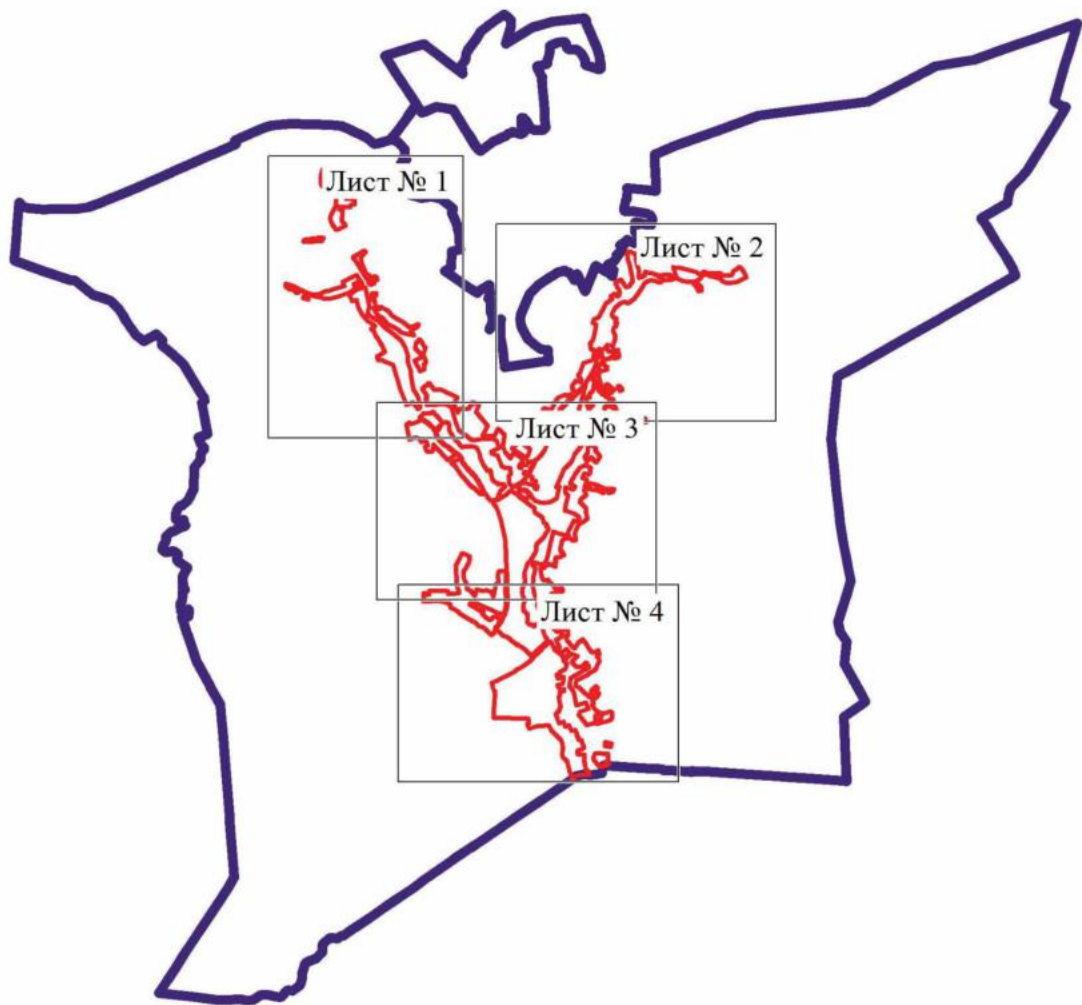

Раздел 4

План границ объекта

Схема расположения листов плана границ объекта