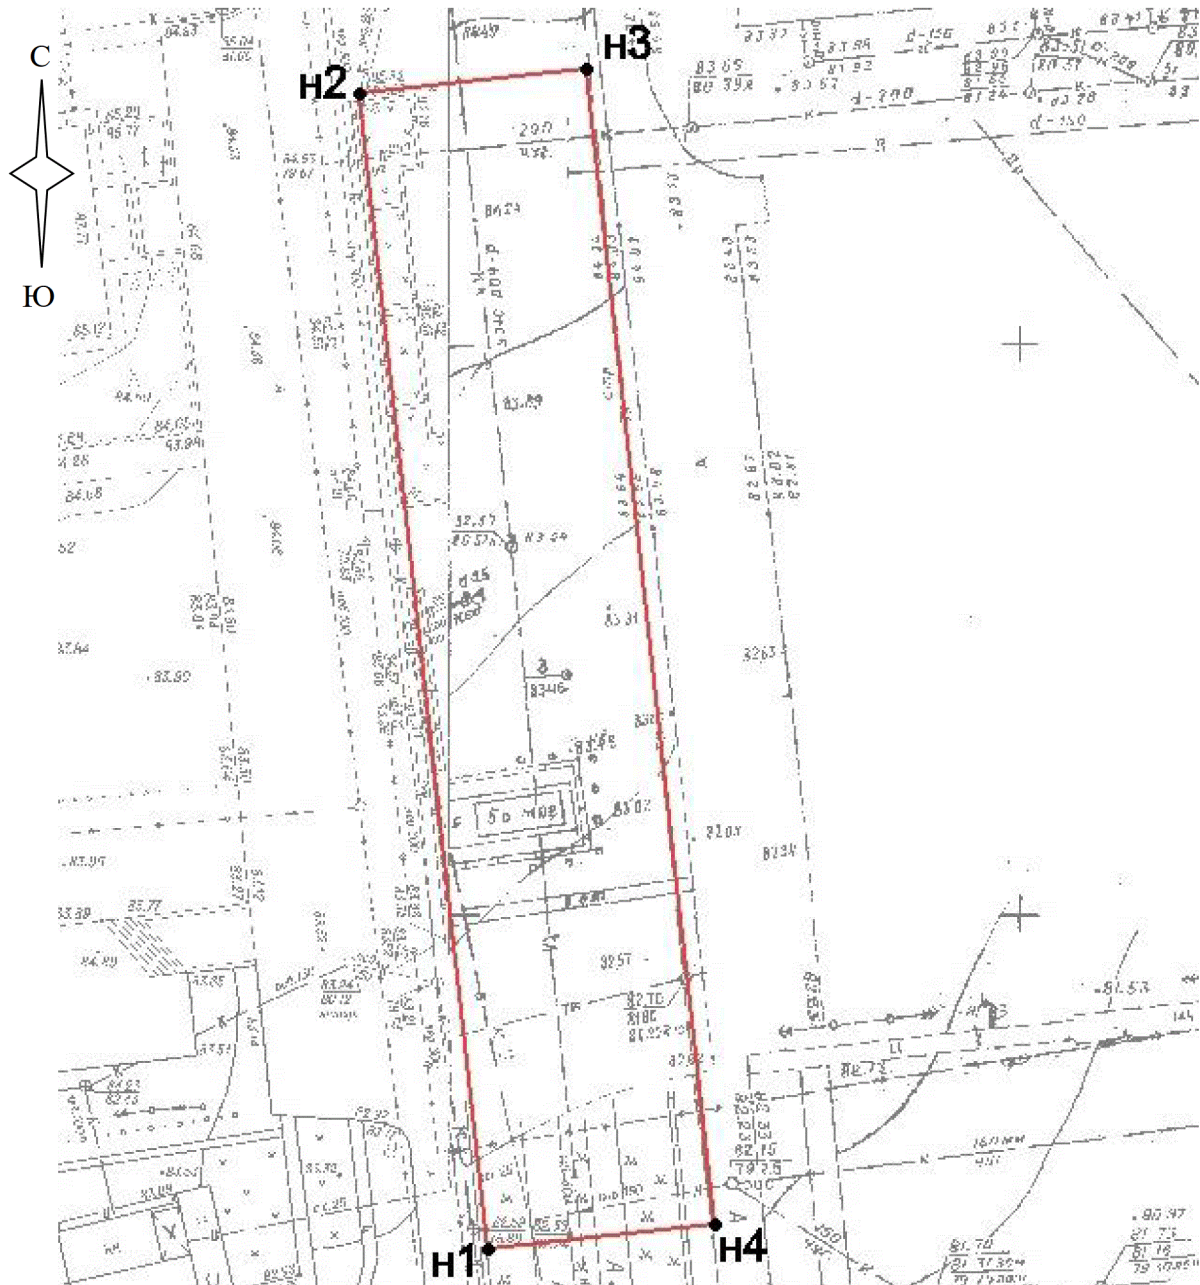

ПРИЛОЖЕНИЕ 3

к приказу комитета
государственной охраны
объектов культурного
наследия Волгоградской области

от 22.05.2023 № 213

Схема границ территории объекта культурного наследия регионального значения "Братская могила советских воинов, погибших в период Сталинградской битвы", расположенного по адресу: Волгоградская область, Городищенский район, р.п. Городище, ул. Маршала Чуйкова

Условные обозначения:

- территория объекта культурного наследия;
- н1 – н4 - характерные точки границ территории объекта культурного наследия.