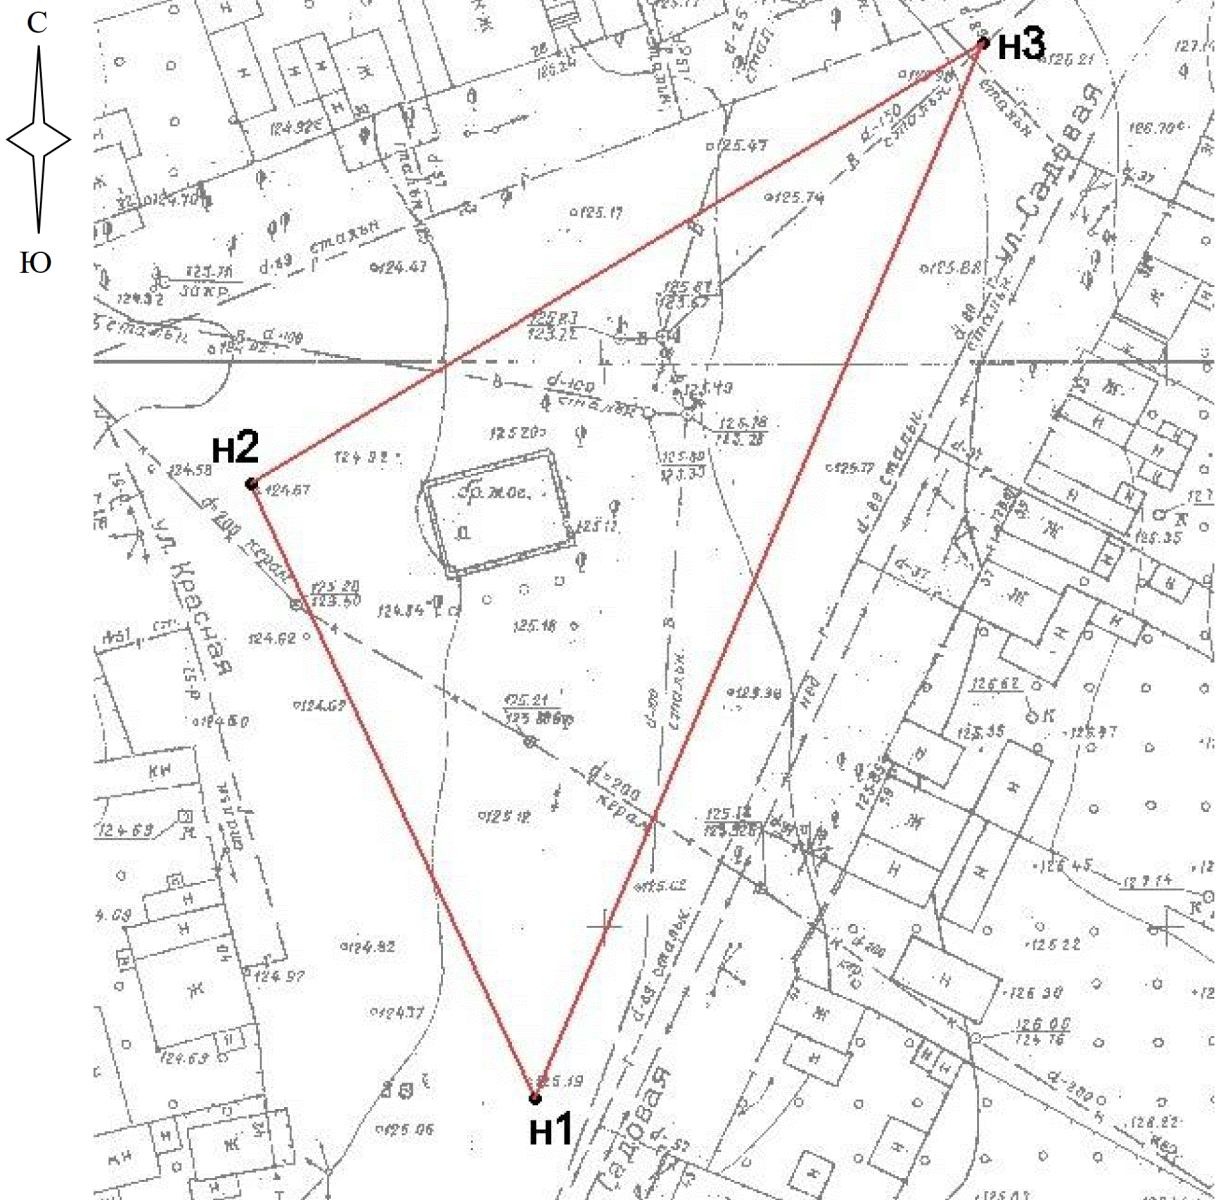

ПРИЛОЖЕНИЕ 2

к приказу комитета
государственной охраны
объектов культурного
наследия Волгоградской области

от 22.05.2023 № 213

Схема границ территории объекта культурного наследия регионального значения "Братская могила советских воинов, погибших в период Сталинградской битвы", расположенного по адресу: Волгоградская область, Городищенский район, р.п. Городище, литера 1

Условные обозначения:

- территория объекта культурного наследия;
- n1 – n3 - характерные точки границ территории объекта культурного наследия.