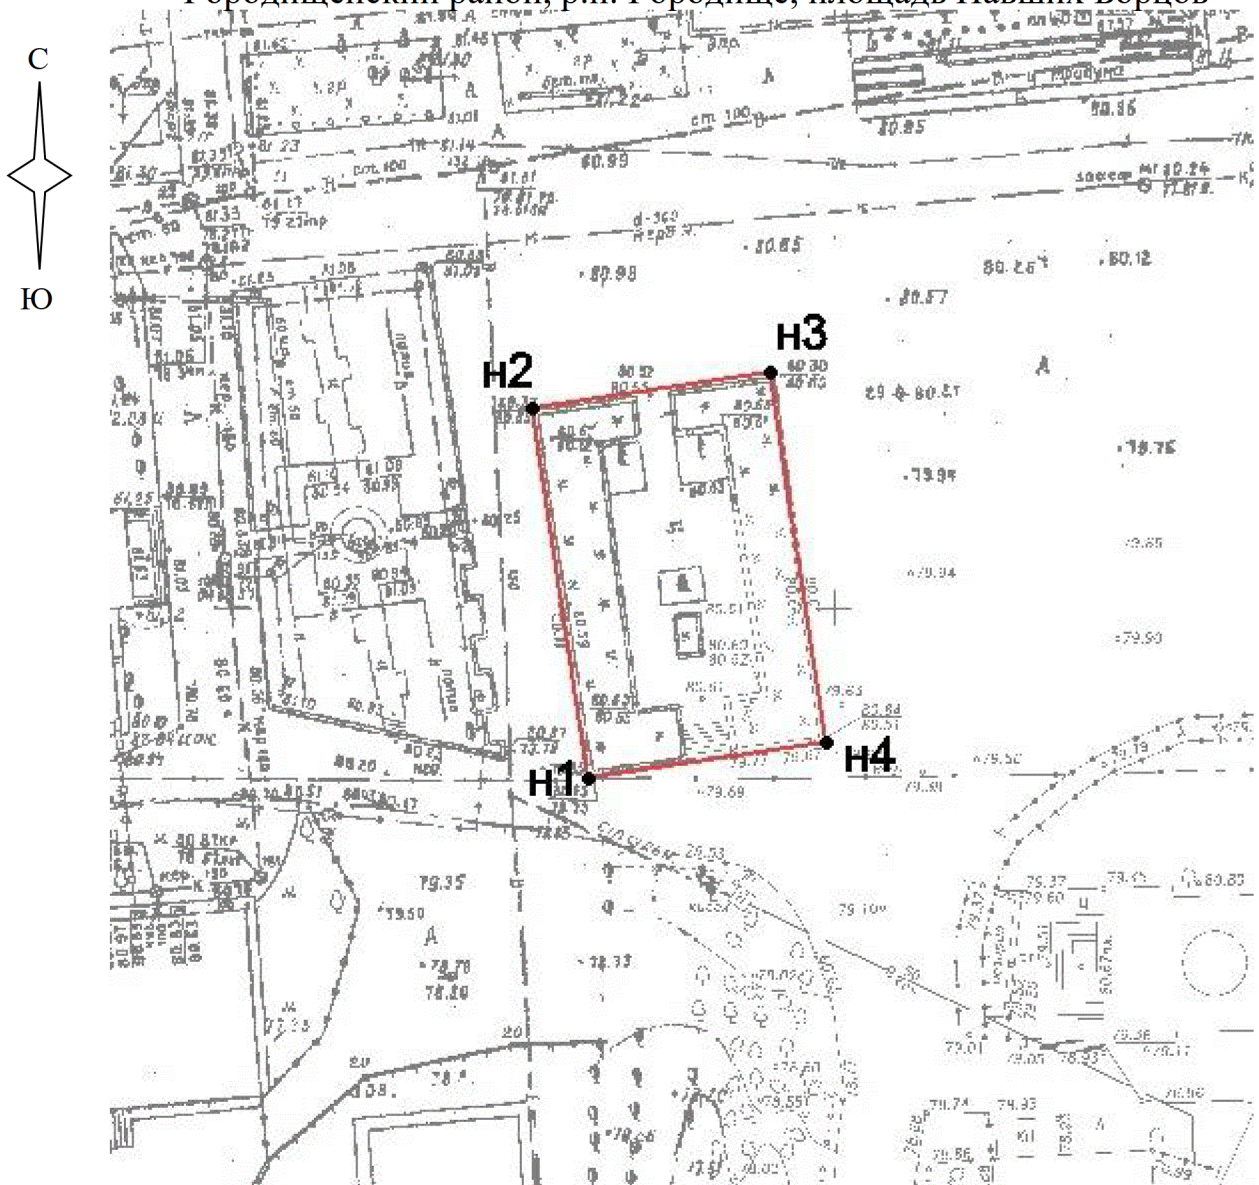

# ПРИЛОЖЕНИЕ 1

к приказу комитета  
государственной охраны  
объектов культурного  
наследия Волгоградской области

от 22.05.2023 № 213

Схема границ территории объекта культурного наследия регионального значения "Братская могила советских воинов, погибших в период Сталинградской битвы", расположенного по адресу: Волгоградская область, Городищенский район, р.п. Городище, площадь Павших Борцов