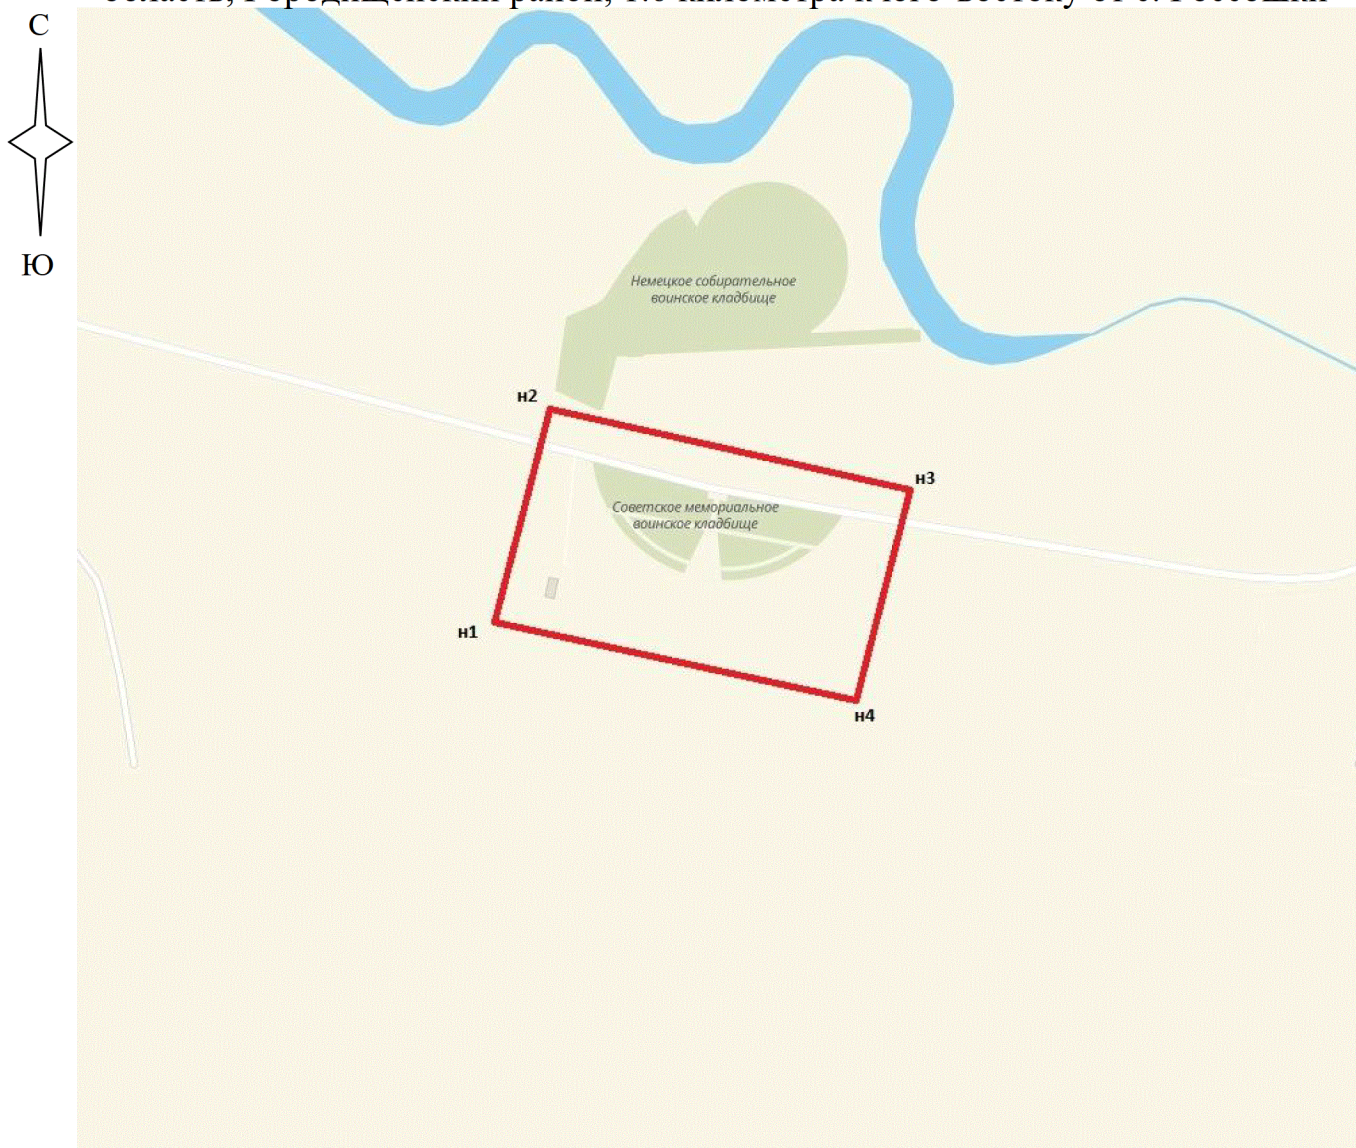

ПРИЛОЖЕНИЕ 5

к приказу комитета
государственной охраны
объектов культурного
наследия Волгоградской области

от 22.05.2023 № 213

Схема границ территории объекта культурного наследия регионального значения "Военное мемориальное кладбище советских воинов, погибших в период Сталинградской битвы", расположенного по адресу: Волгоградская область, Городищенский район, 1.6 километра к юго-востоку от с. Россошки

Условные обозначения:

- территория объекта культурного наследия;

н1 – н4

- характерные точки границ территории объекта культурного наследия.