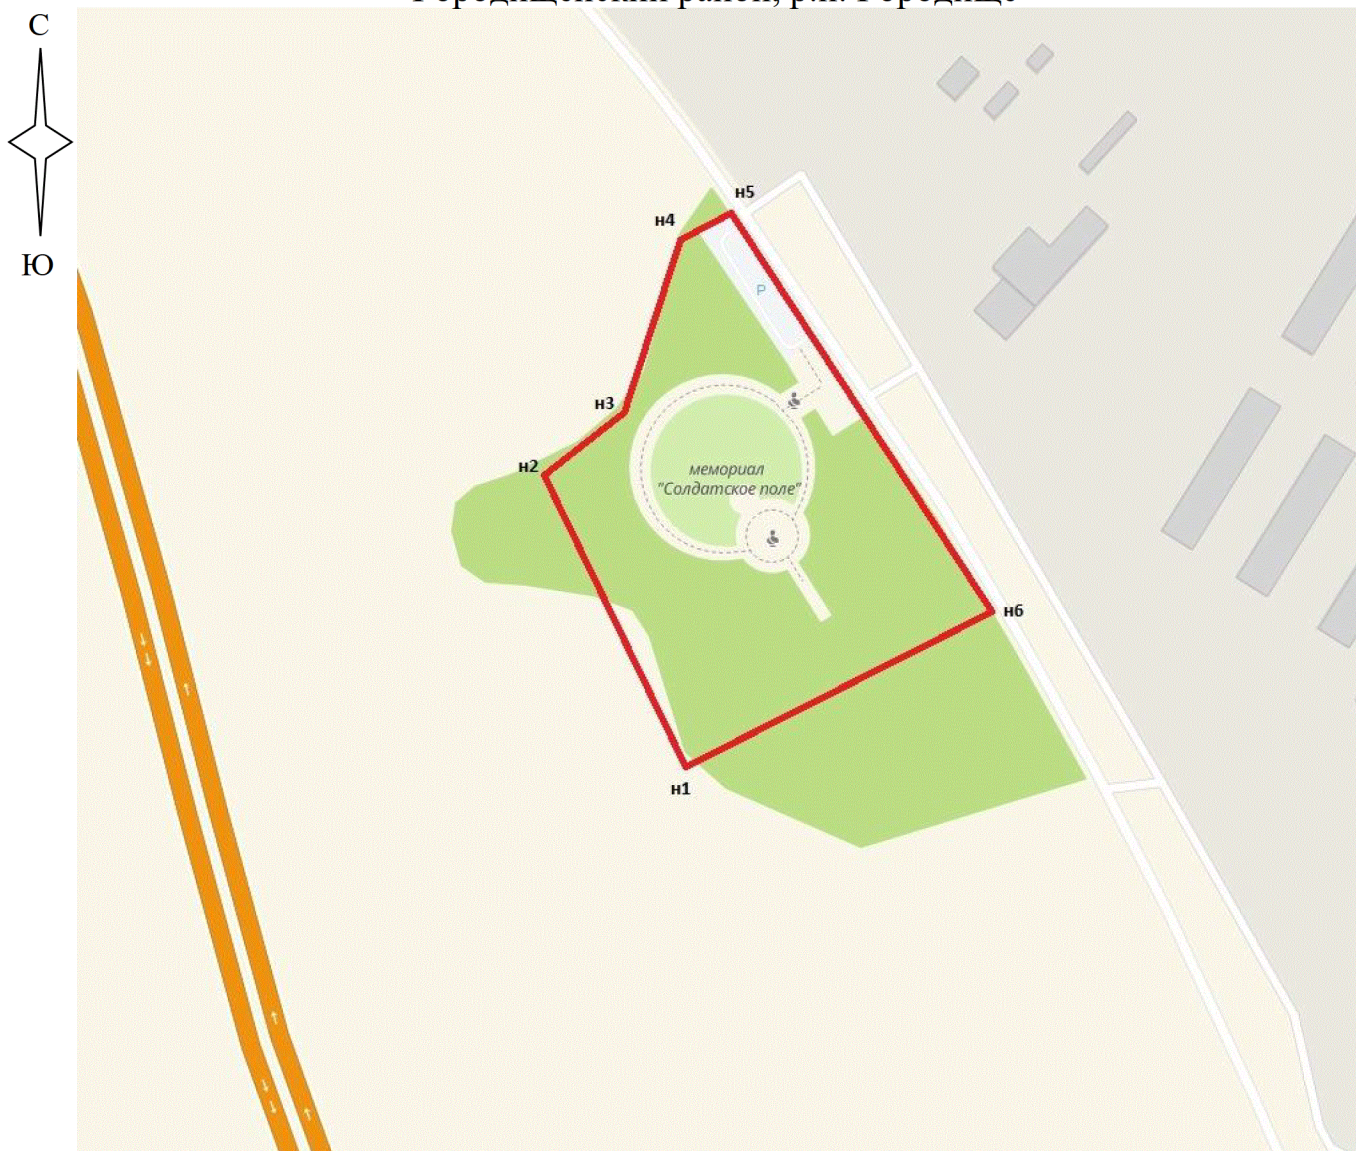

ПРИЛОЖЕНИЕ 4

к приказу комитета
государственной охраны
объектов культурного
наследия Волгоградской области

от 22.05.2023 № 213

Схема границ территории объекта культурного наследия регионального значения "Братская могила воинов 62 армии, погибших в период Сталинградской битвы", расположенного по адресу: Волгоградская область, Городищенский район, р.п. Городище

Условные обозначения:

- территория объекта культурного наследия;

n1 – n6

- характерные точки границ территории объекта культурного наследия.