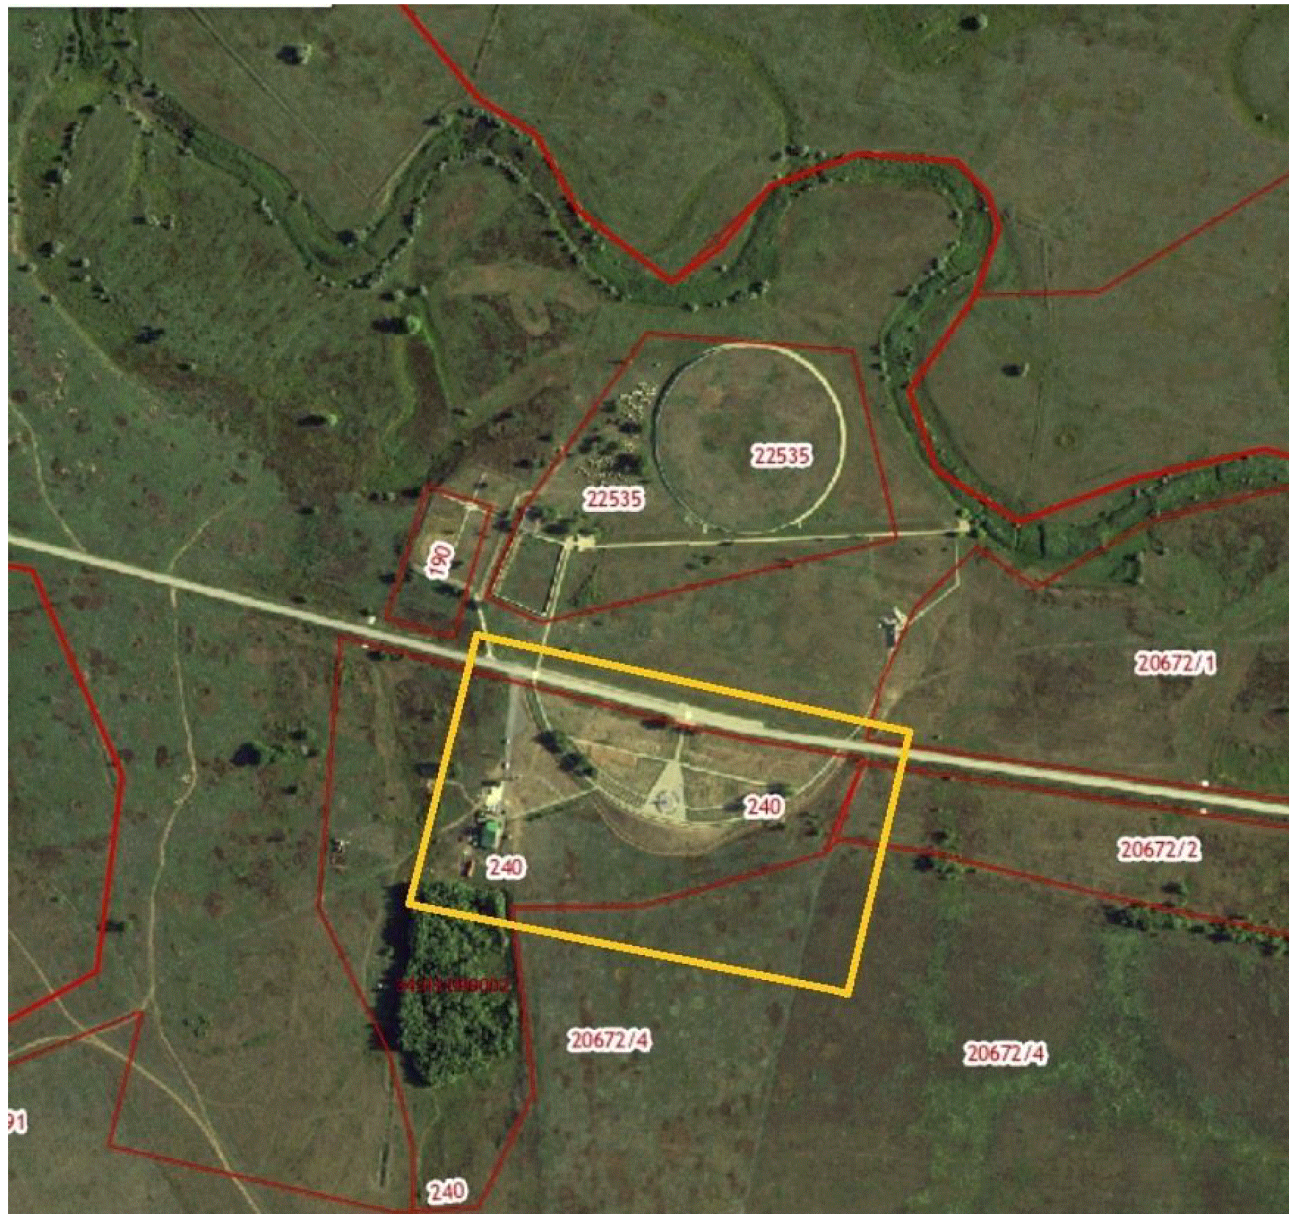

Условные обозначения:

- территория объекта культурного наследия;

н1 – н4

- характерные точки границ территории объекта культурного наследия.

Ситуационный план границ территории объекта культурного наследия регионального значения "Военное мемориальное кладбище советских воинов, погибших в период Сталинградской битвы", расположенного по адресу: Волгоградская область, Городищенский район, 1.6 километра к юго-востоку от с. Россошки