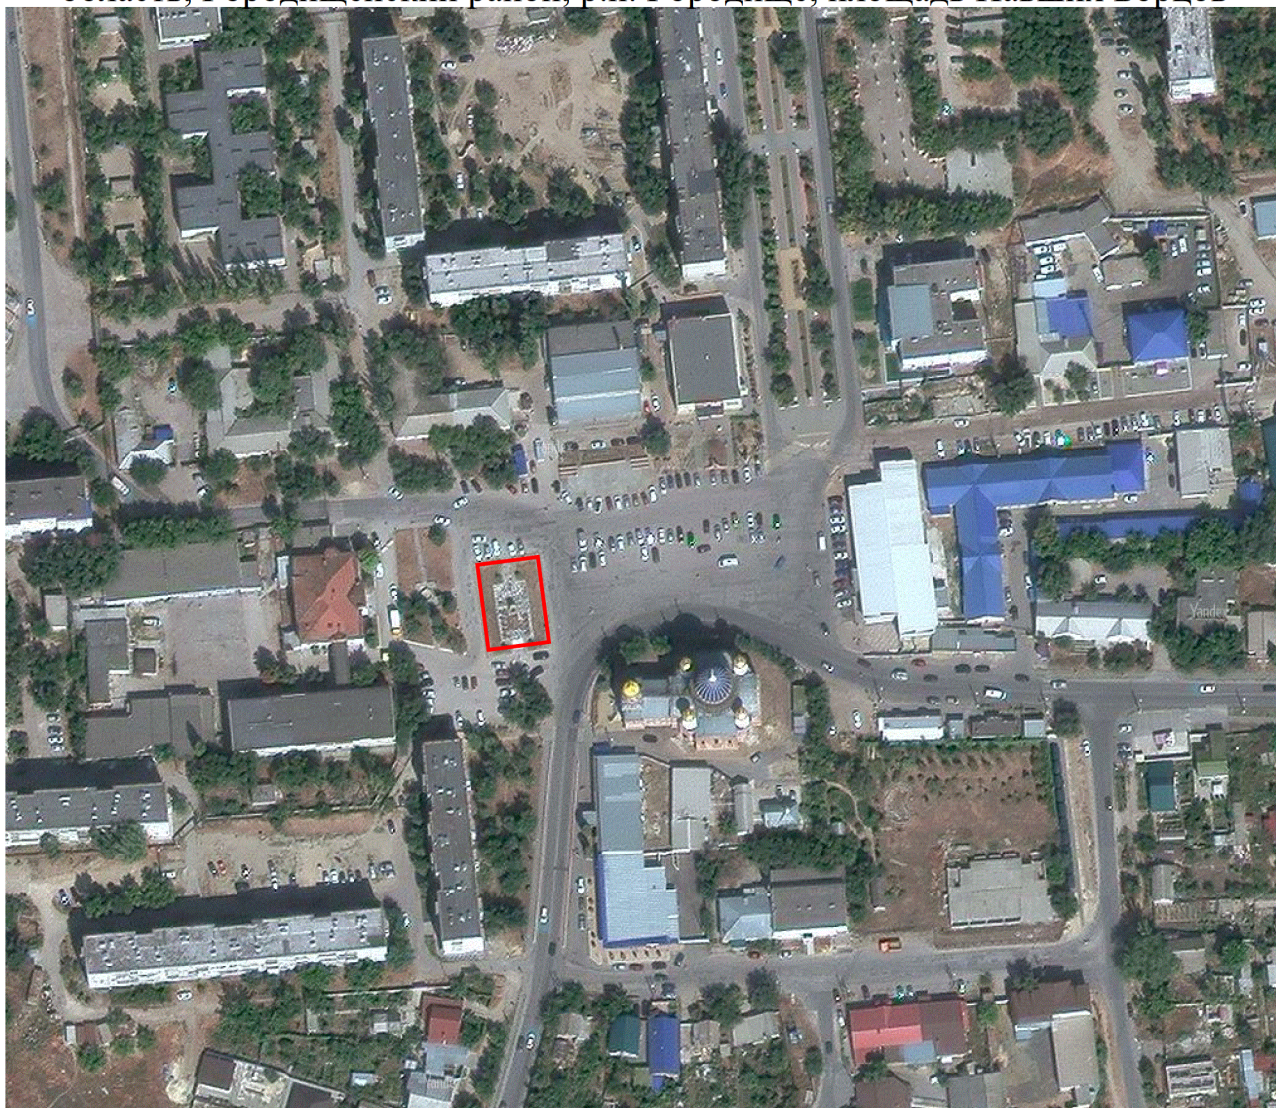

Ситуационный план границ территории объекта культурного наследия регионального значения "Братская могила советских воинов, погибших в период Сталинградской битвы", расположенного по адресу: Волгоградская область, Городищенский район, р.п. Городище, площадь Павших Борцов

Условные обозначения:

- местоположение границ территории объекта культурного наследия регионального значения "Братская могила советских воинов, погибших в период Сталинградской битвы", расположенного по адресу: Волгоградская область, Городищенский район, р.п. Городище, площадь Павших Борцов.