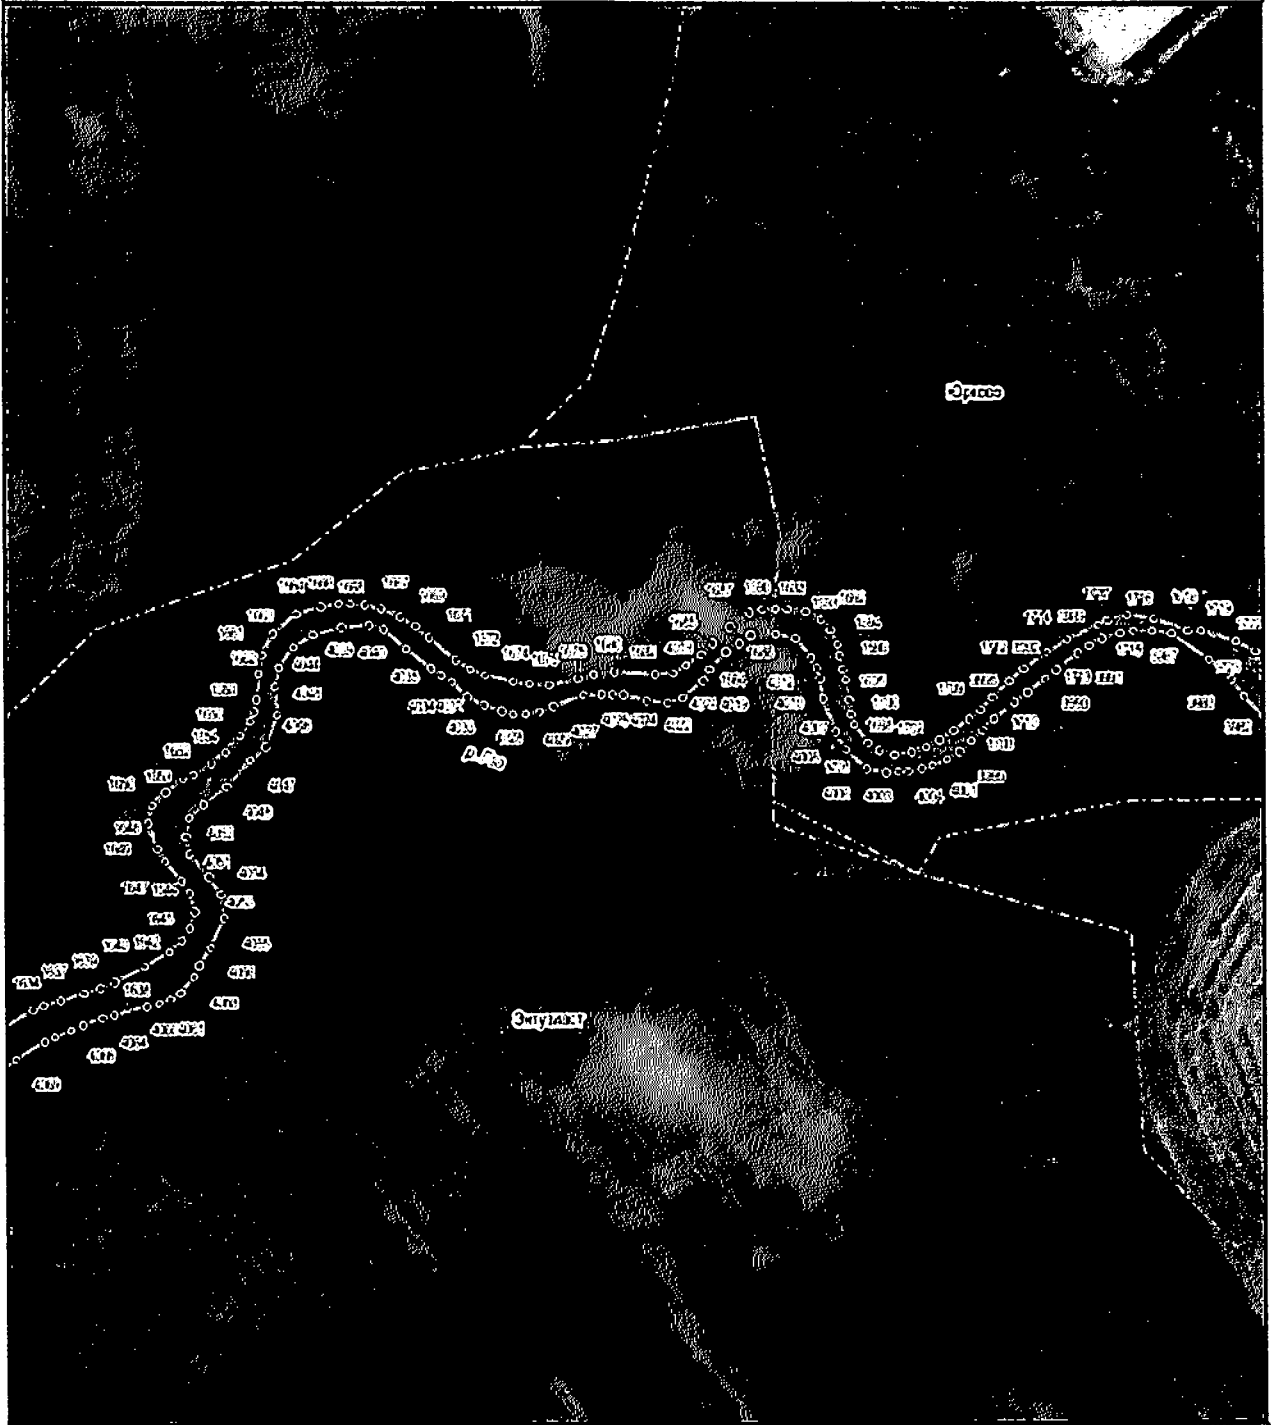

Береговая линия р.Г за на территории Владимирской области

План границ объекта

1:5000