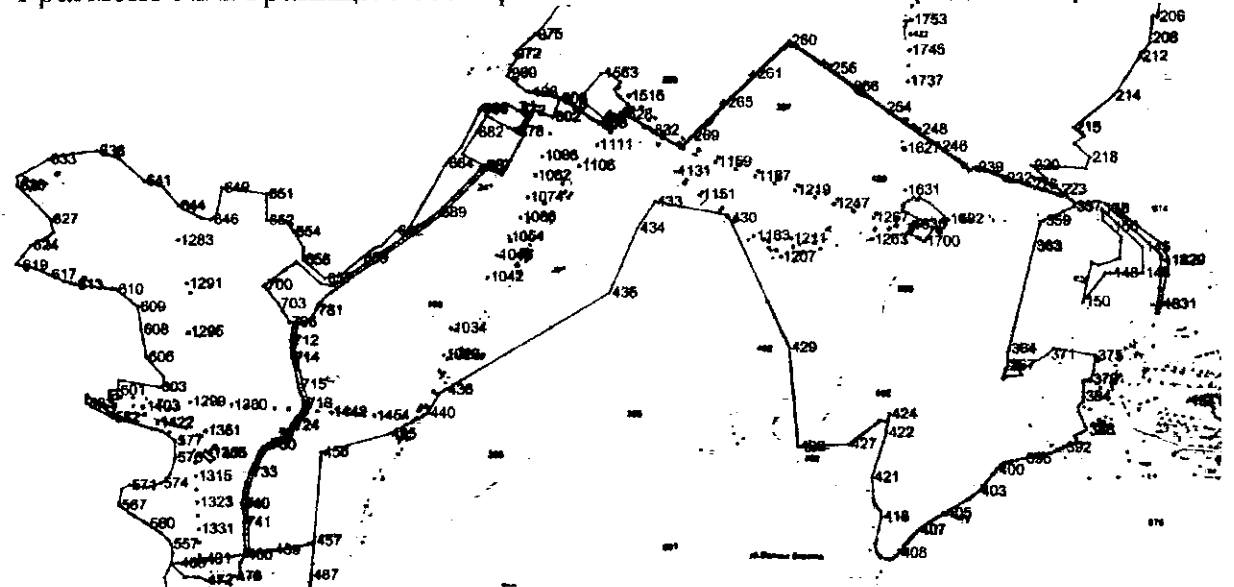

Фрагмент № 2 границы лесопаркового зеленого пояса города Ставрополя