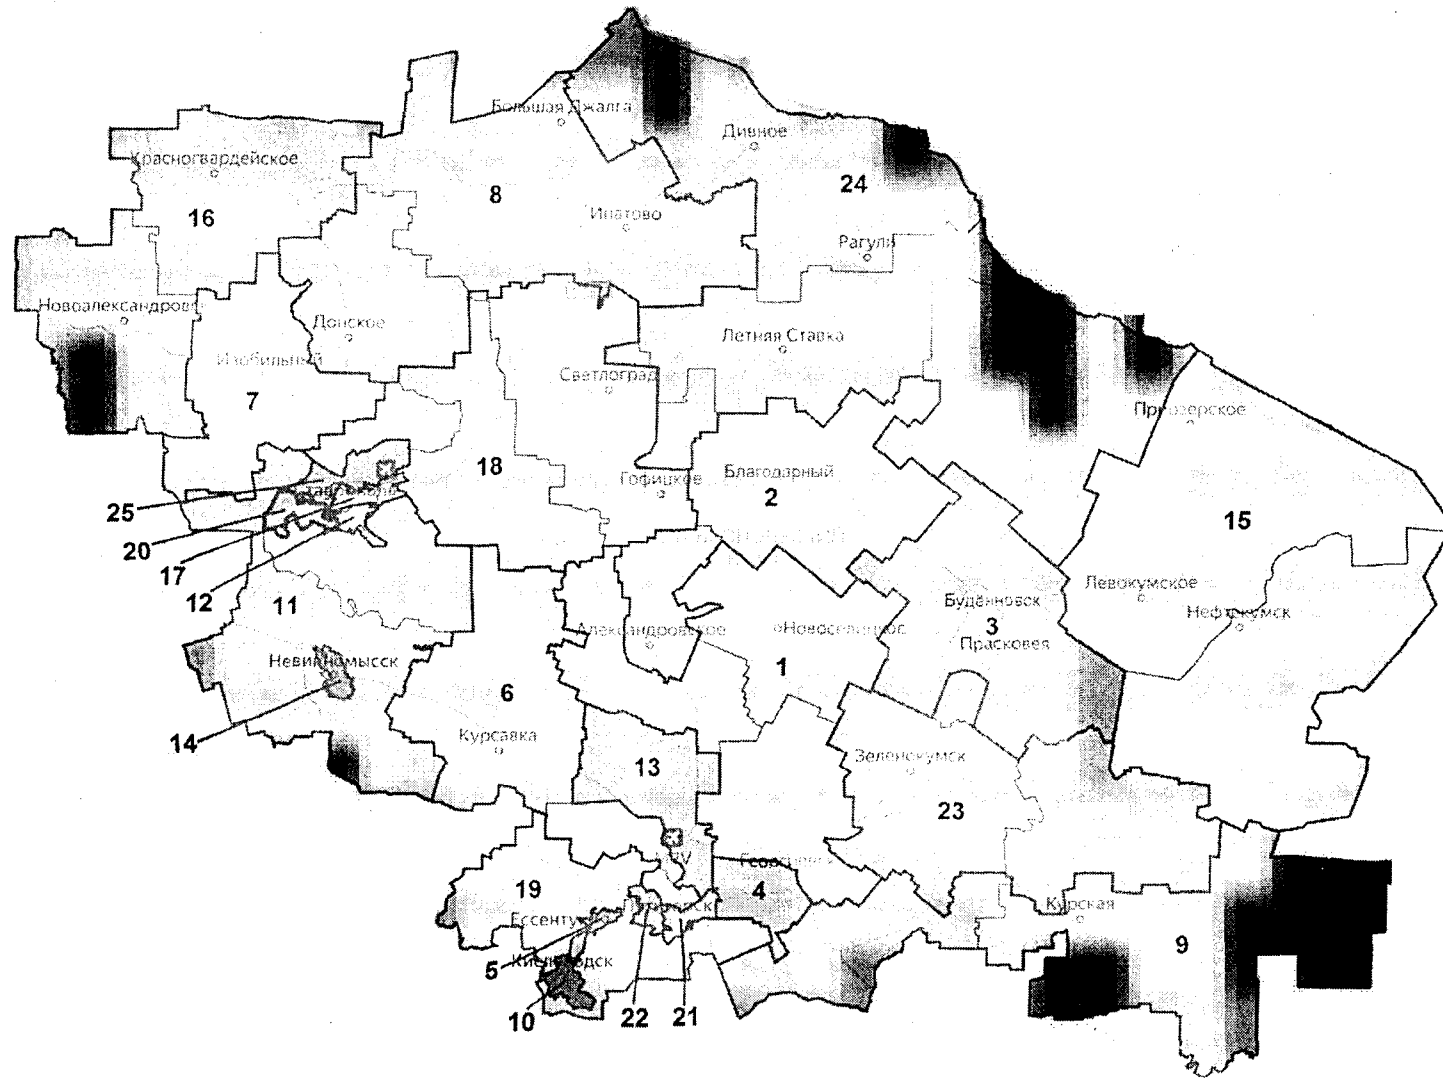

**Графическое изображение схемы одномандатных избирательных округов
для проведения выборов депутатов Думы Ставропольского края**