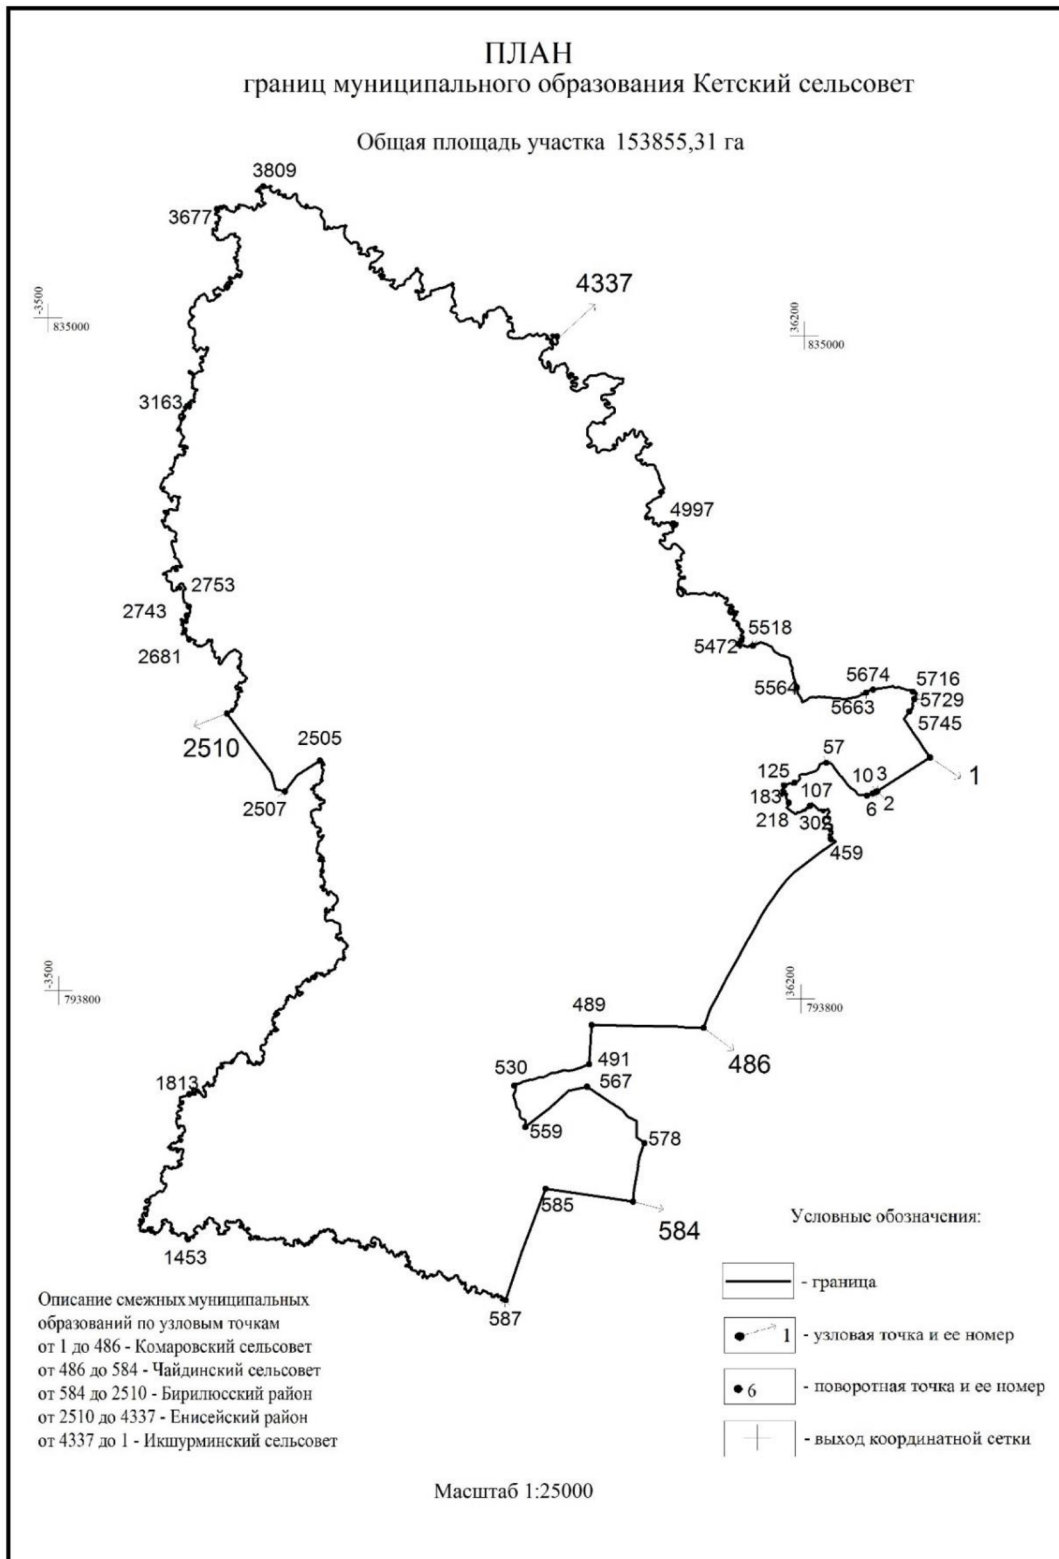

План границ
муниципального образования Кетский сельсовет