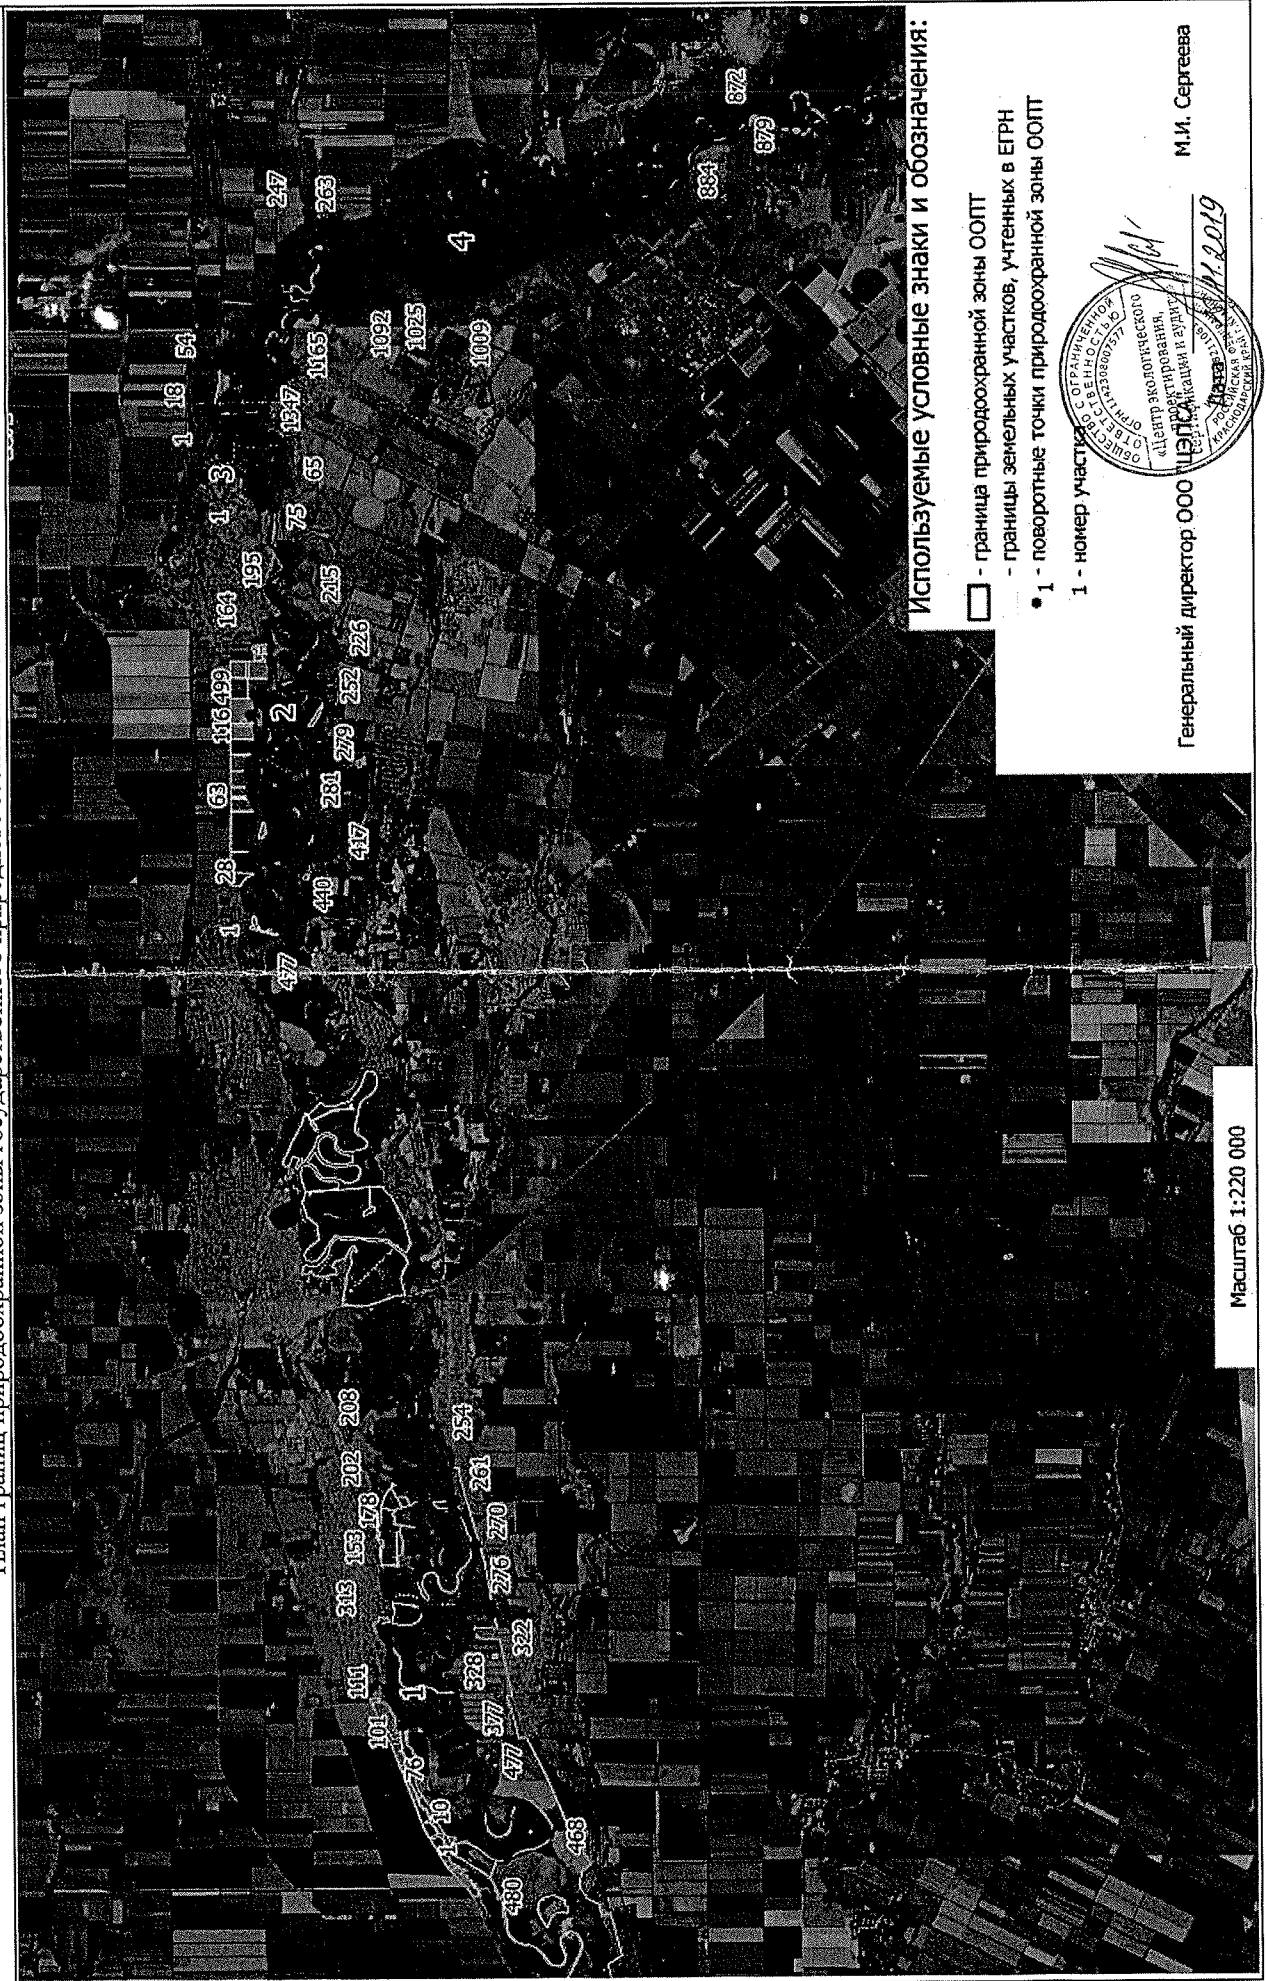

3. Сведения о характерных точках части (частей) границы объекта

—

Раздел 4

План границ природоохранной зоны государственного природного зоологического заказника «Кавказский»

ОПИСАНИЕ МЕСТОПОЛОЖЕНИЯ ГРАНИЦ
зоны ограниченного природопользования особо охраняемой
природной территории регионального значения государственного
природного зоологического заказника «Кавказский»