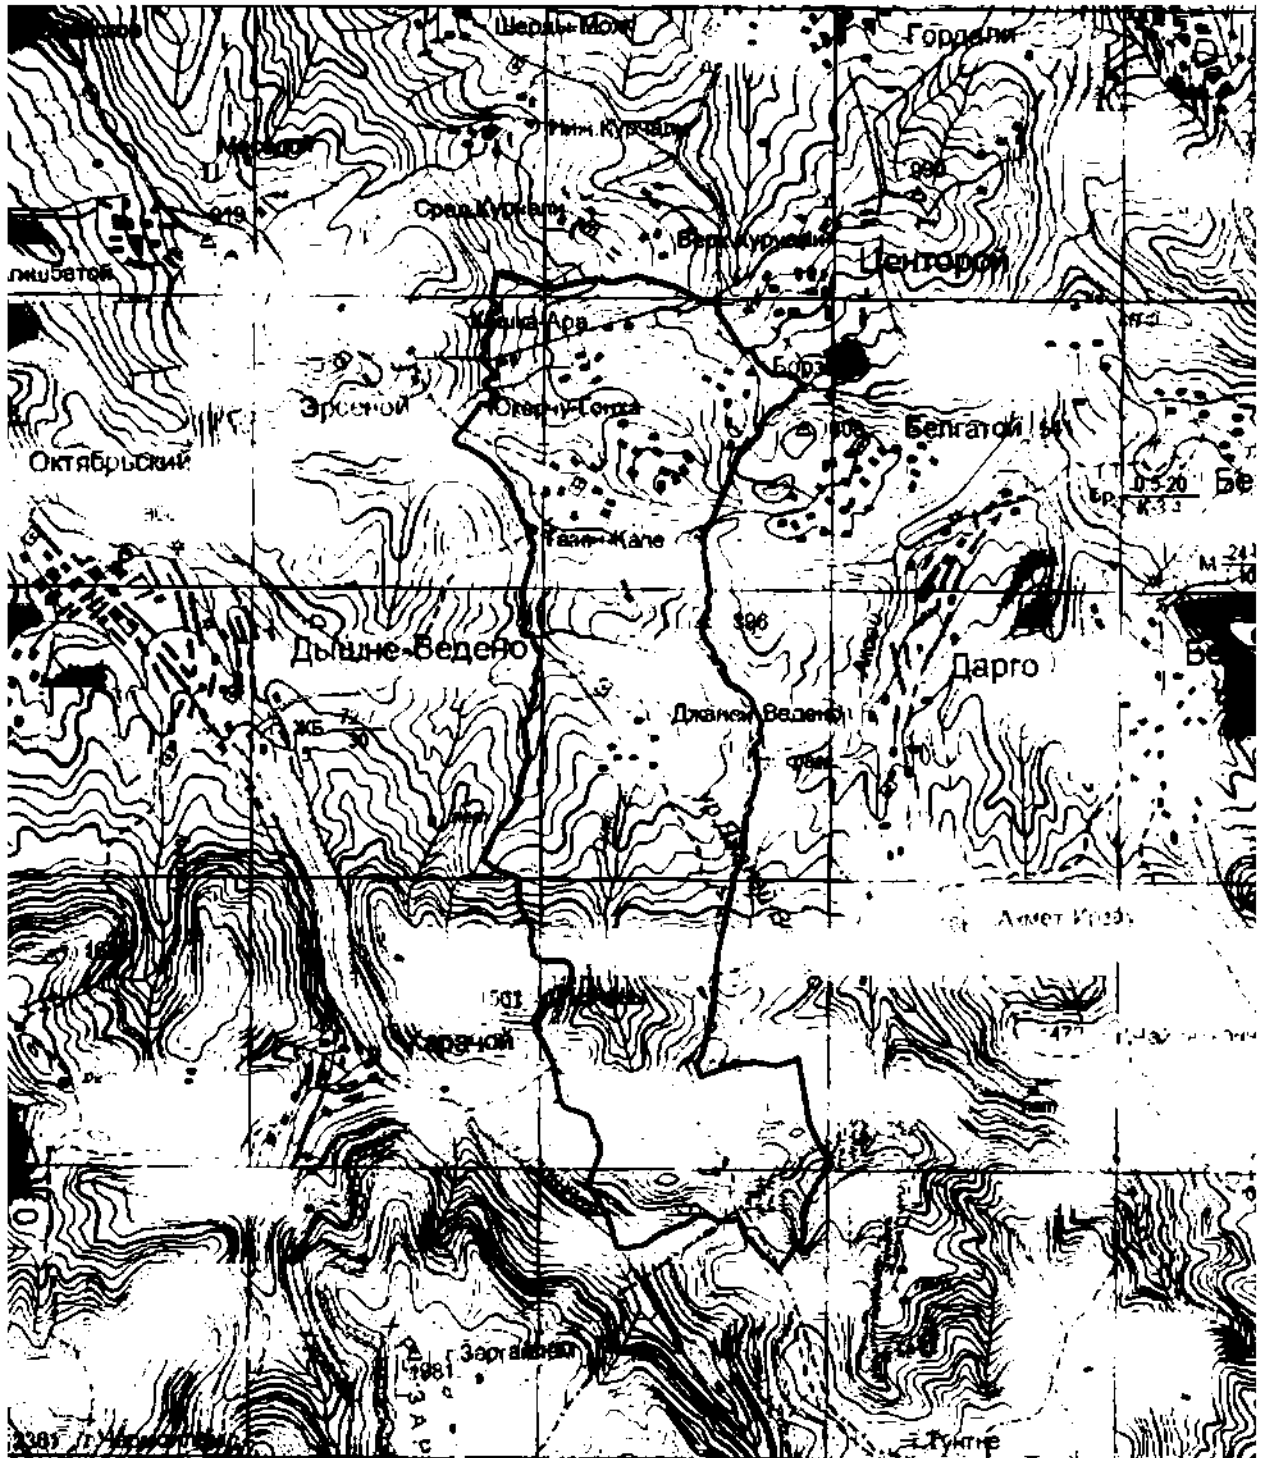

муниципальных образований, входящих
в его состав, установлении их границ и
наделении их соответствующим
статусом муниципального района и
сельского поселения»

**Схематическая карта
Тазен-Калинского сельского поселения**