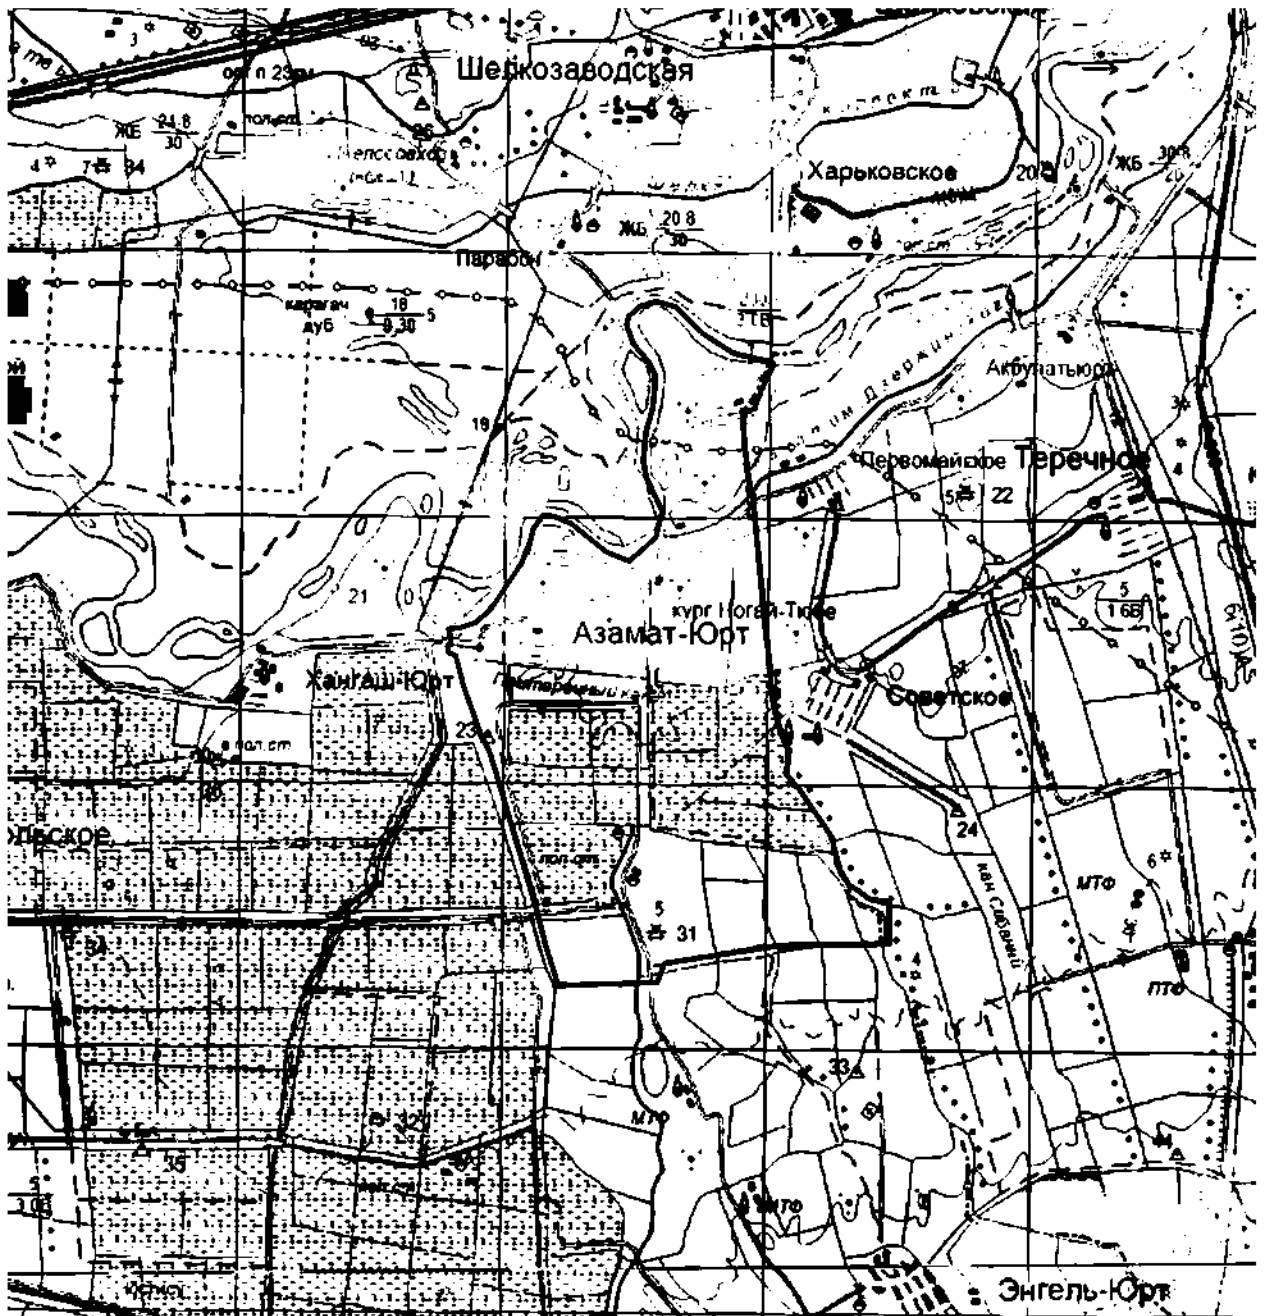

**Схематическая карта
Азамат-Юртовского сельского поселения**

Приложение 4
к Закону Чеченской Республики
«Об образовании муниципального
образования Гудермесский район и
муниципальных образований, входящих
в его состав, установлении их границ и
наделении их соответствующим статусом
муниципального района, городского
и сельского поселения»