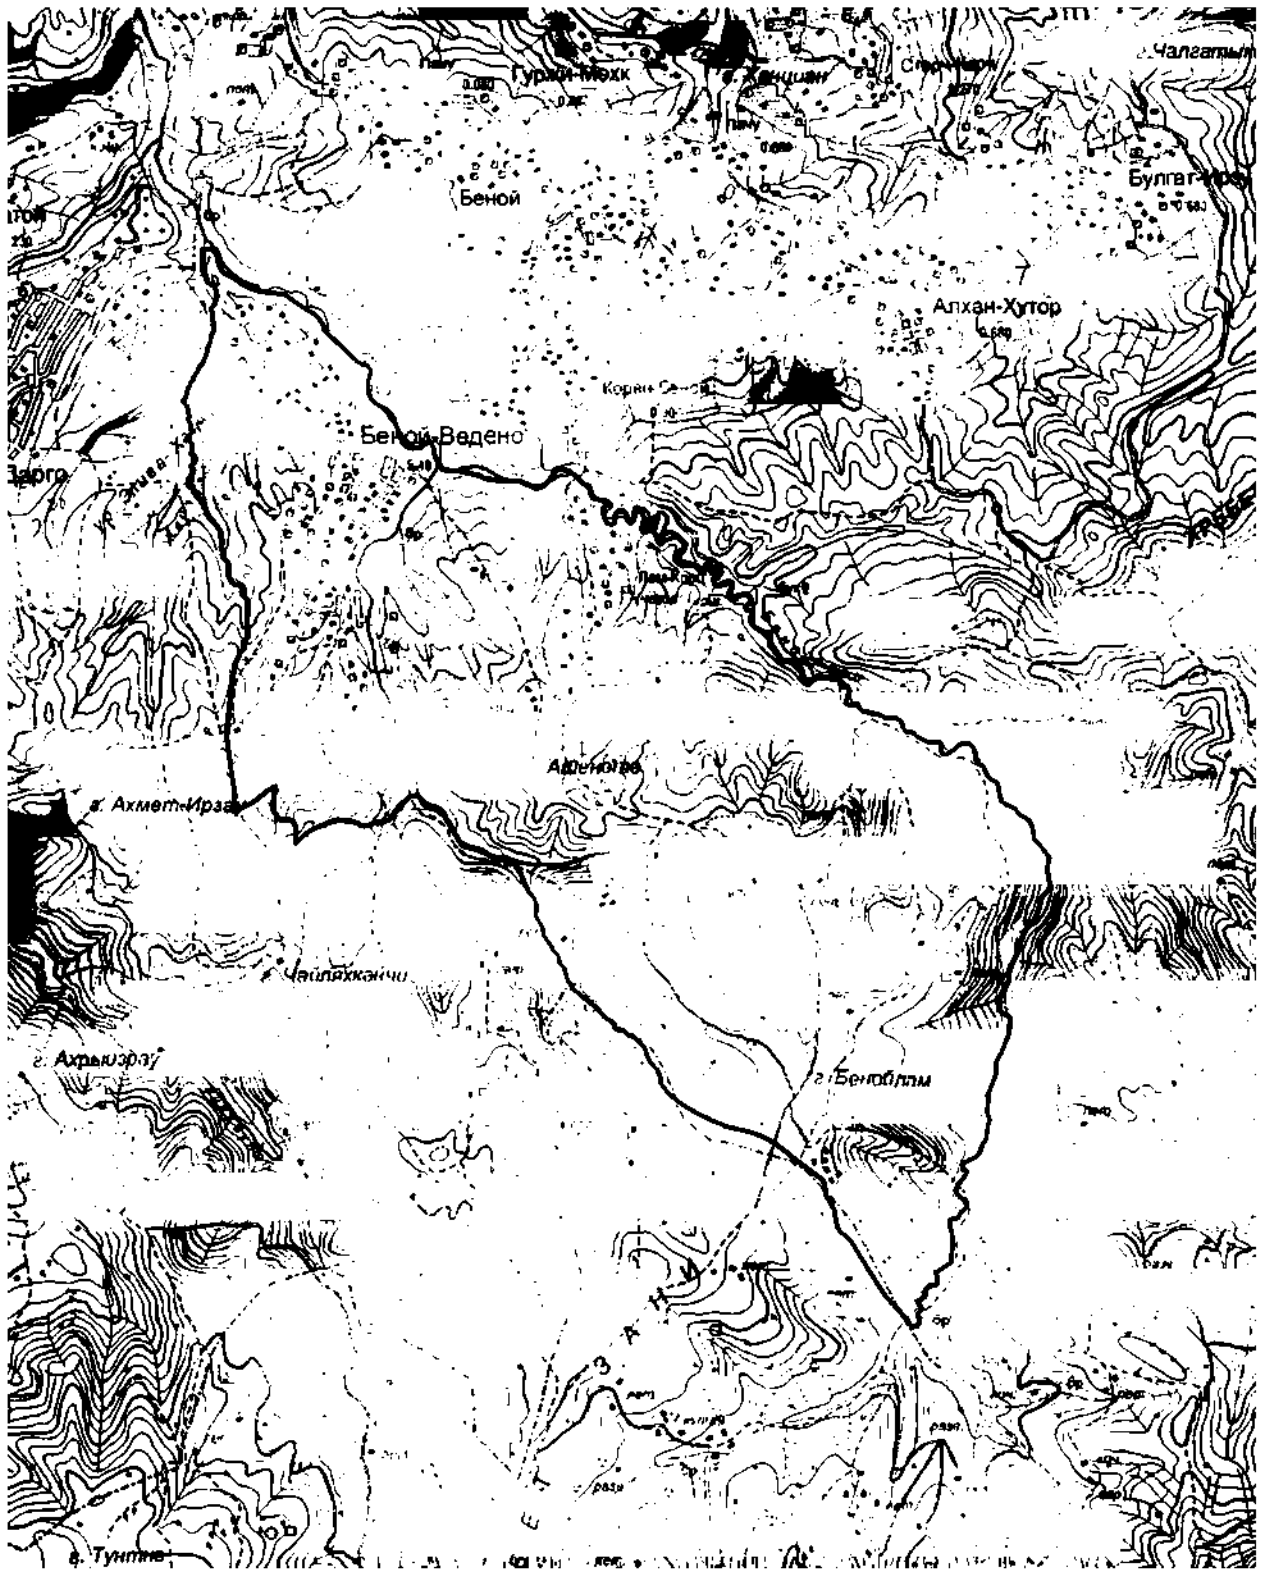

Приложение 10
к Закону Чеченской Республики
«Об образовании муниципального
образования Ножай-Юртовский район и
муниципальных образований, входящих
в его состав, установлении их границ и
наделении их соответствующим