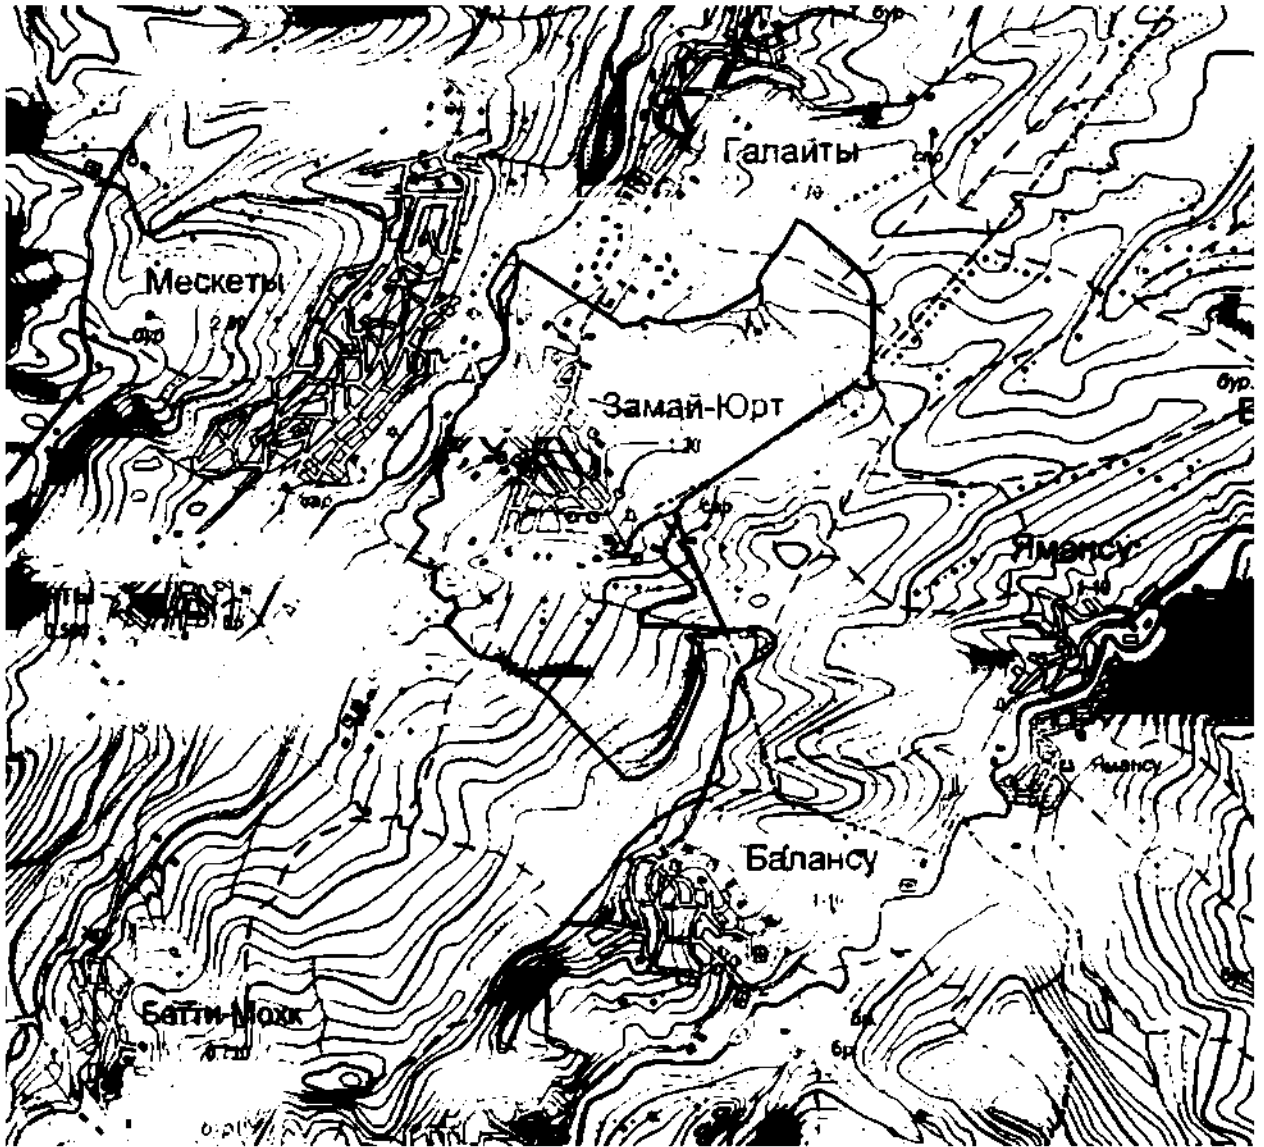

**Схематическая карта
Замай-Юртовского сельского поселения**

Приложение 28
к Закону Чеченской Республики
«Об образовании муниципального
образования Ножай-Юртовский район и
муниципальных образований, входящих
в его состав, установлении их границ и
наделении их соответствующим
статусом муниципального района и
сельского поселения»