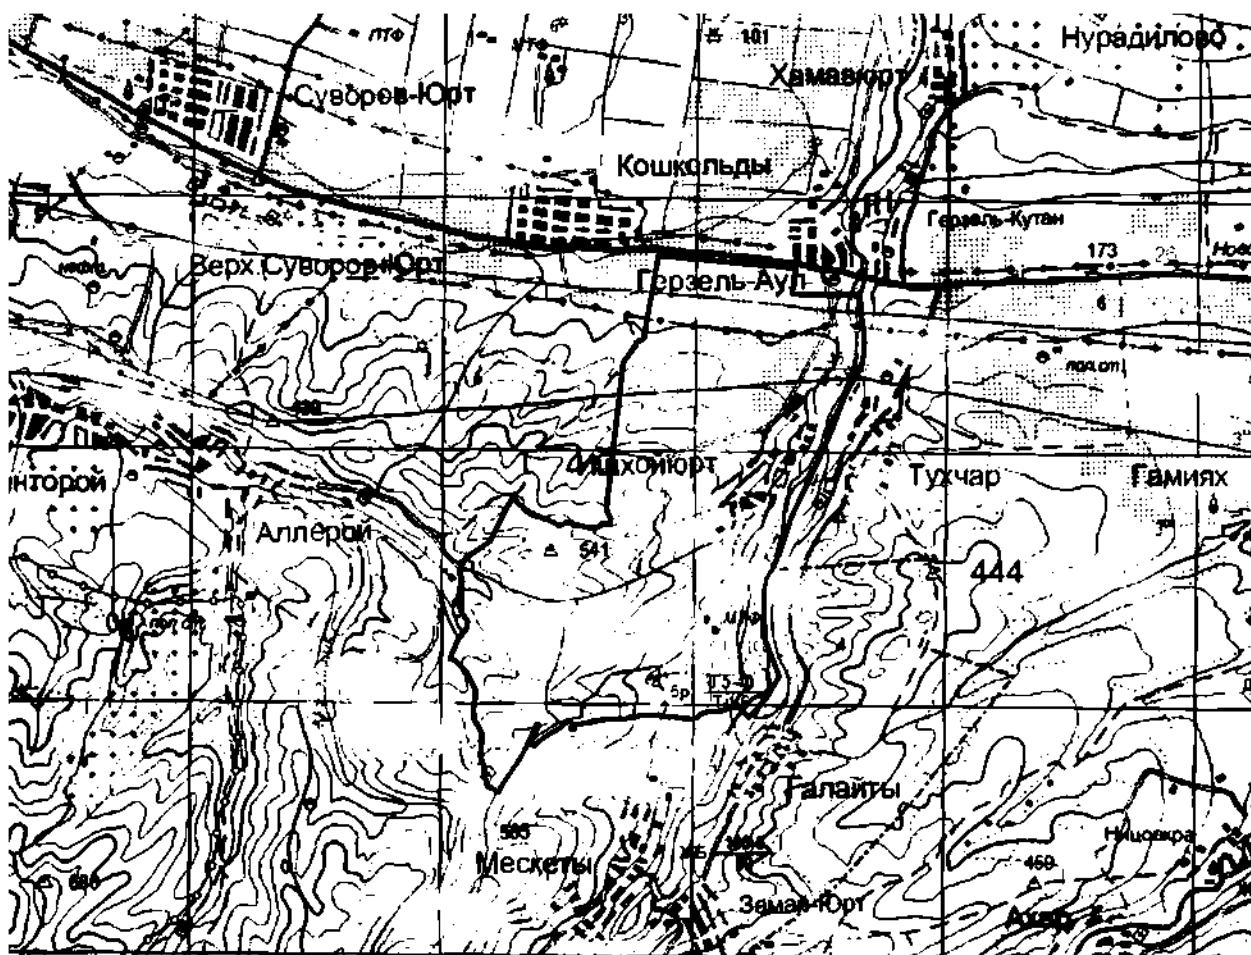

н1		93633,78	371111,91

Площадь: 20210999,402 кв.м.

Периметр: 19867,25 м.»;

3) приложения 21 и 22 изложить в следующей редакции:

«Приложение 21
к Закону Чеченской Республики
«Об образовании муниципального
образования Гудермесский район и
муниципальных образований, входящих
в его состав, установлении их границ и
наделении их соответствующим статусом
муниципального района, городского
и сельского поселения»

Схематическая карта Ишхой-Юртовского сельского поселения

Приложение 22
к Закону Чеченской Республики
«Об образовании муниципального
образования Гудермесский район и