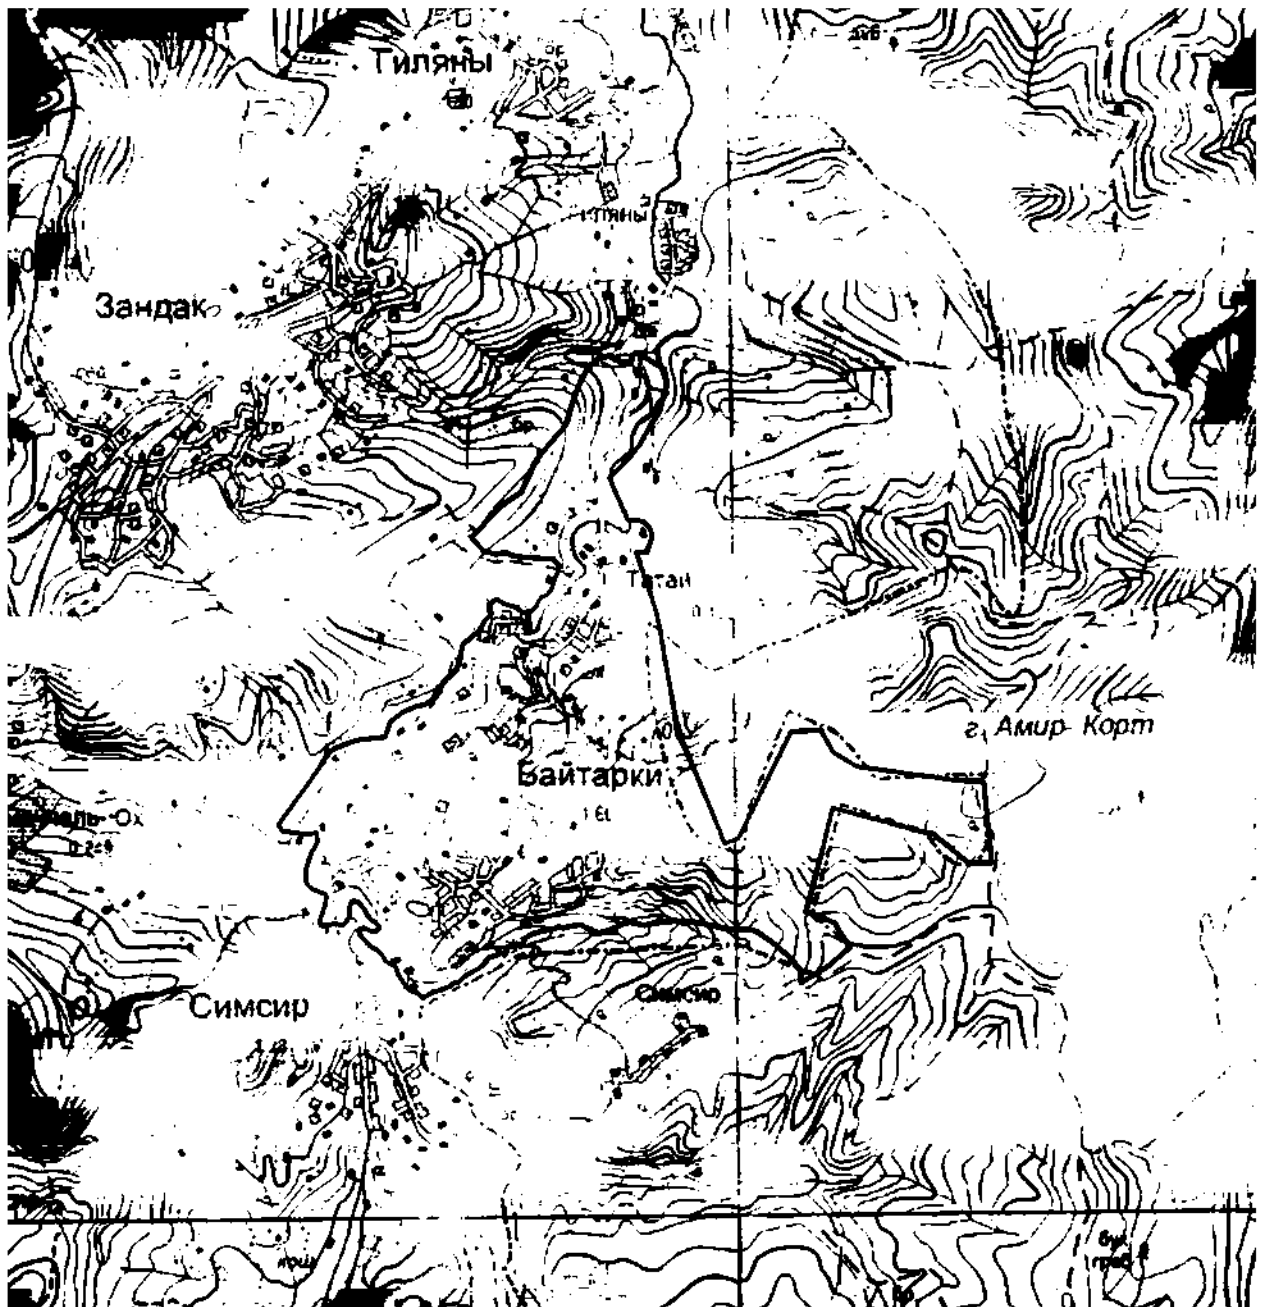

**Схематическая карта
Байтаркинского сельского поселения**

Приложение 8
к Закону Чеченской Республики
«Об образовании муниципального
образования Ножай-Юртовский район и
муниципальных образований, входящих
в его состав, установлении их границ и
наделении их соответствующим
статусом муниципального района и
сельского поселения»