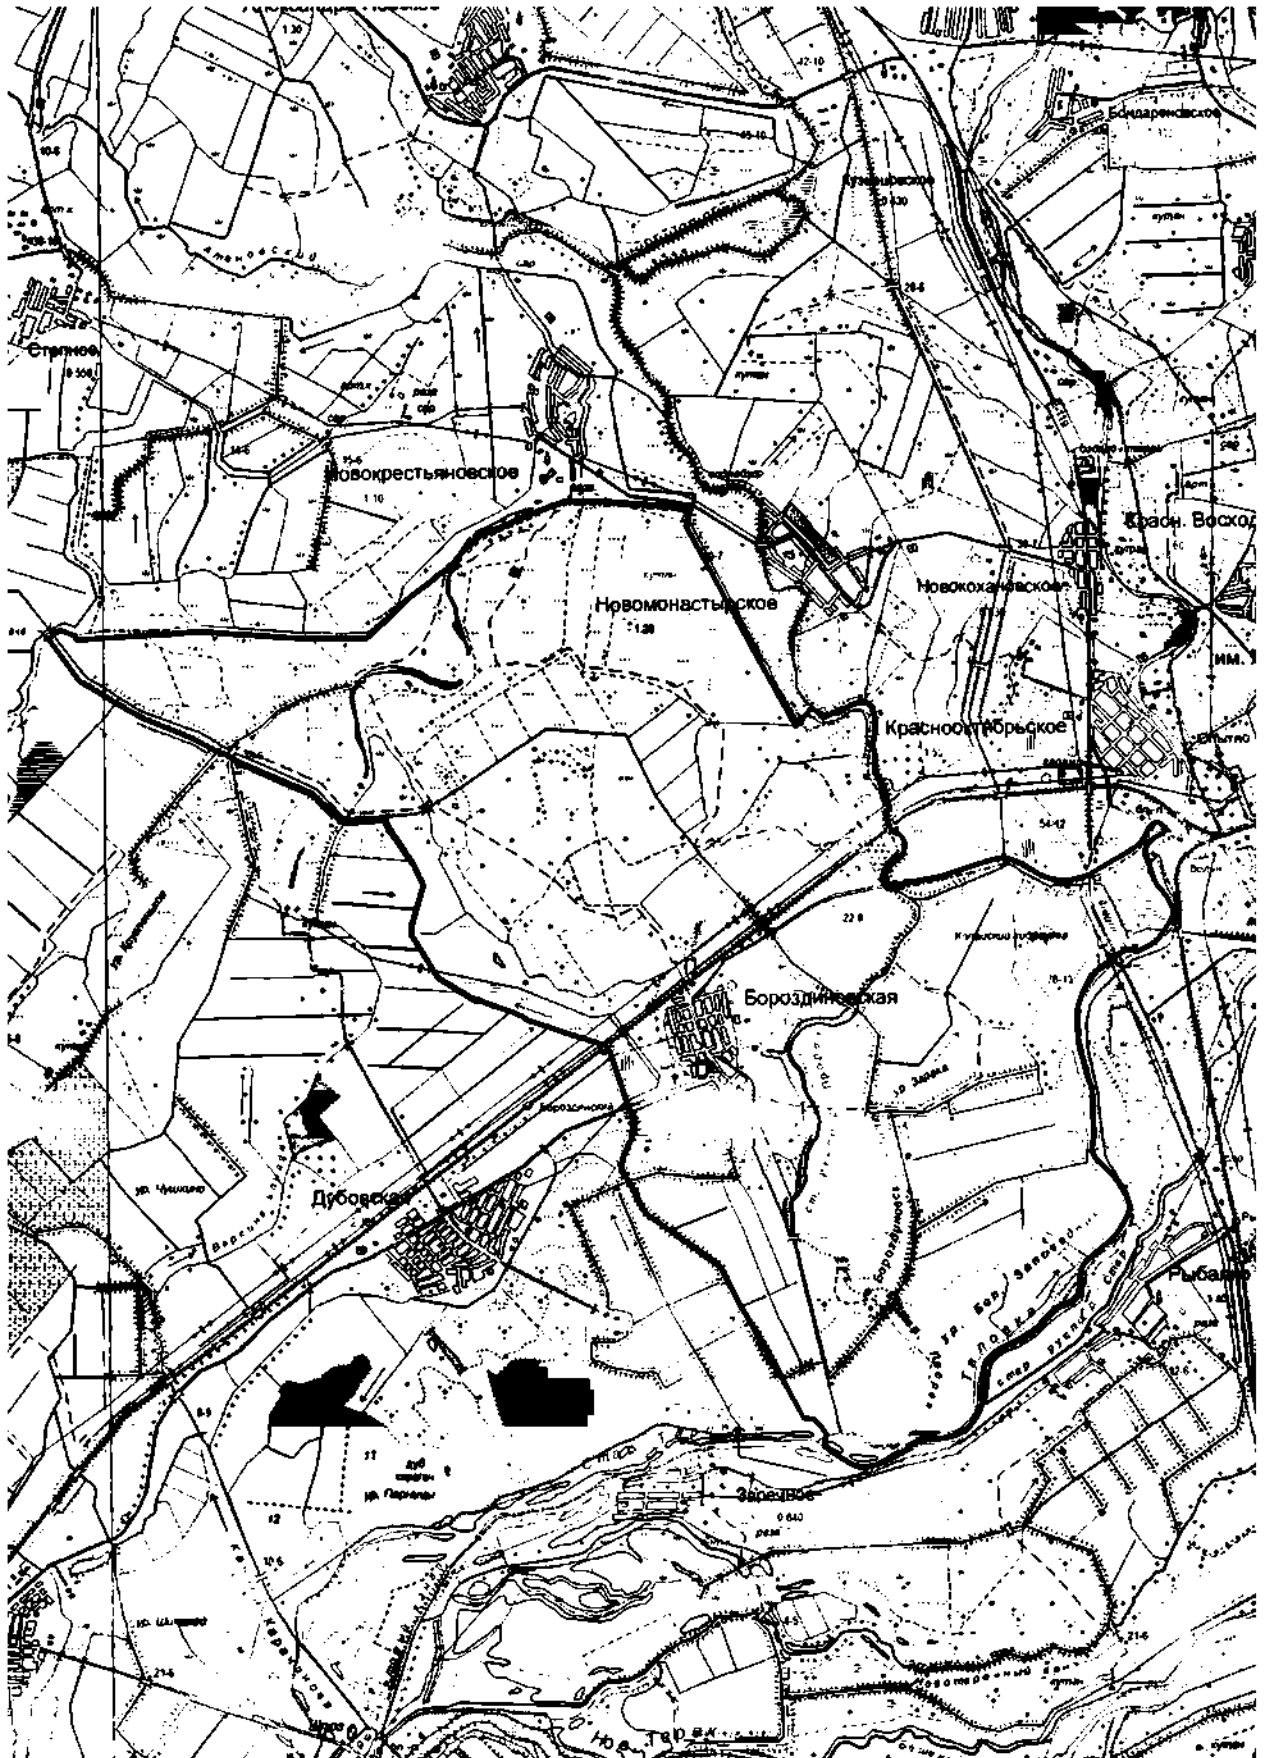

Схематическая карта
Бороздиновского сельского поселения