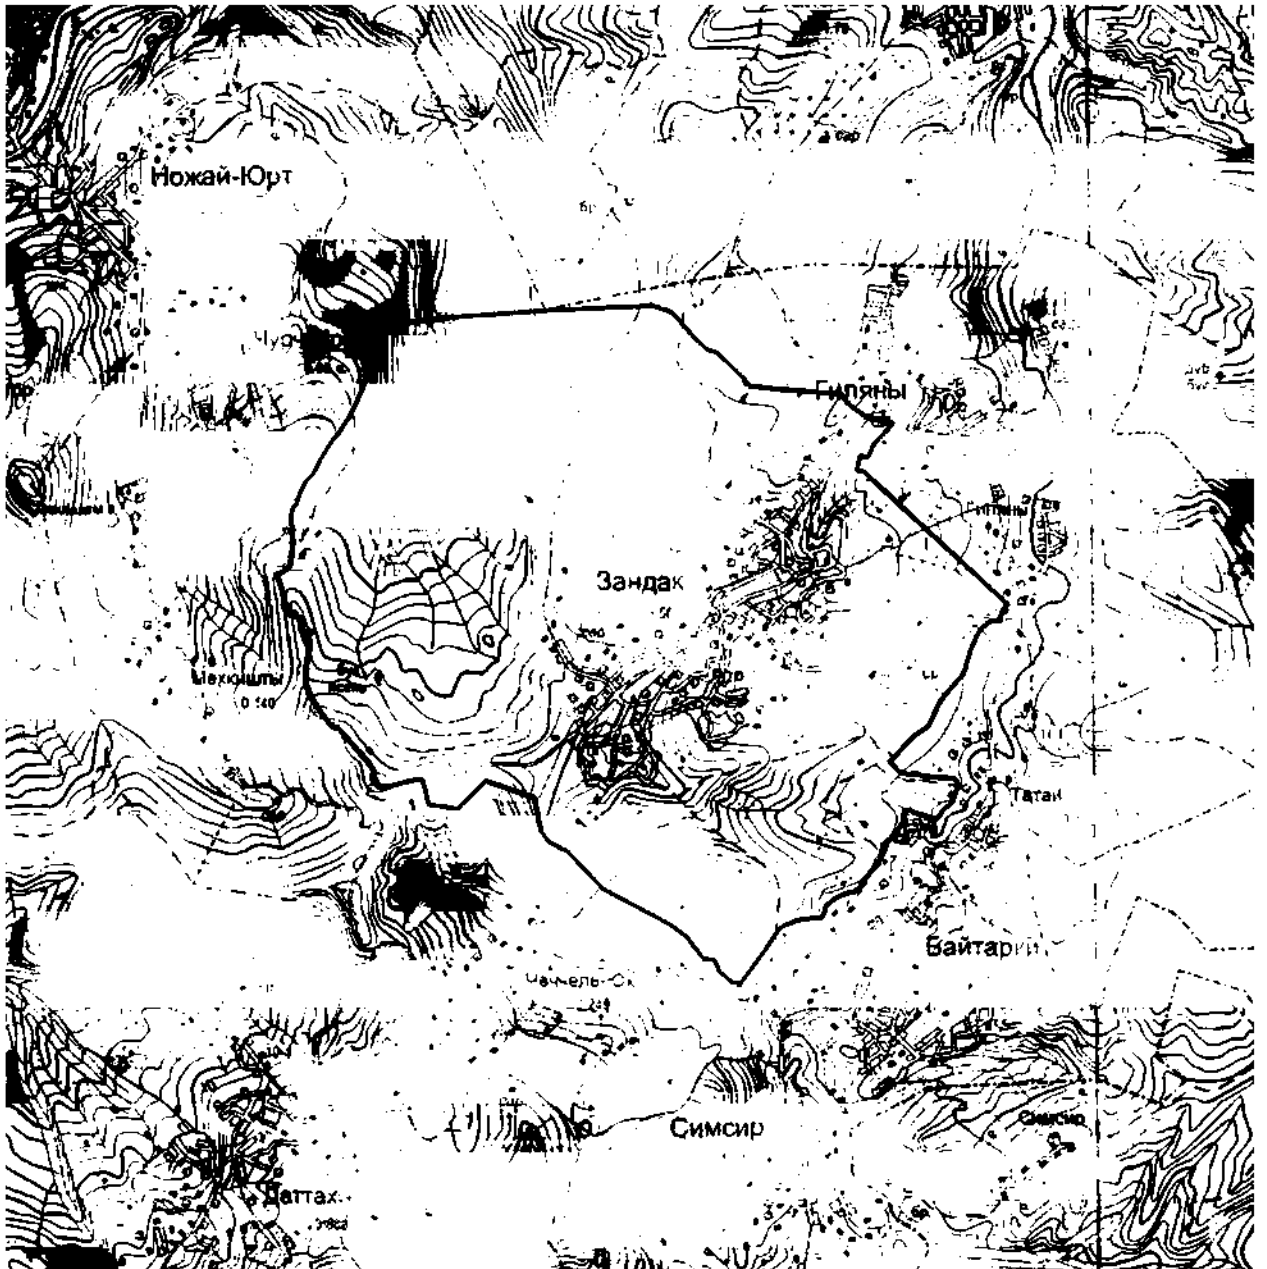

**Схематическая карта
Зандакского сельского поселения**

Приложение 26
к Закону Чеченской Республики
«Об образовании муниципального
образования Ножай-Юртовский район и
муниципальных образований, входящих
в его состав, установлении их границ и
наделении их соответствующим
статусом муниципального района и