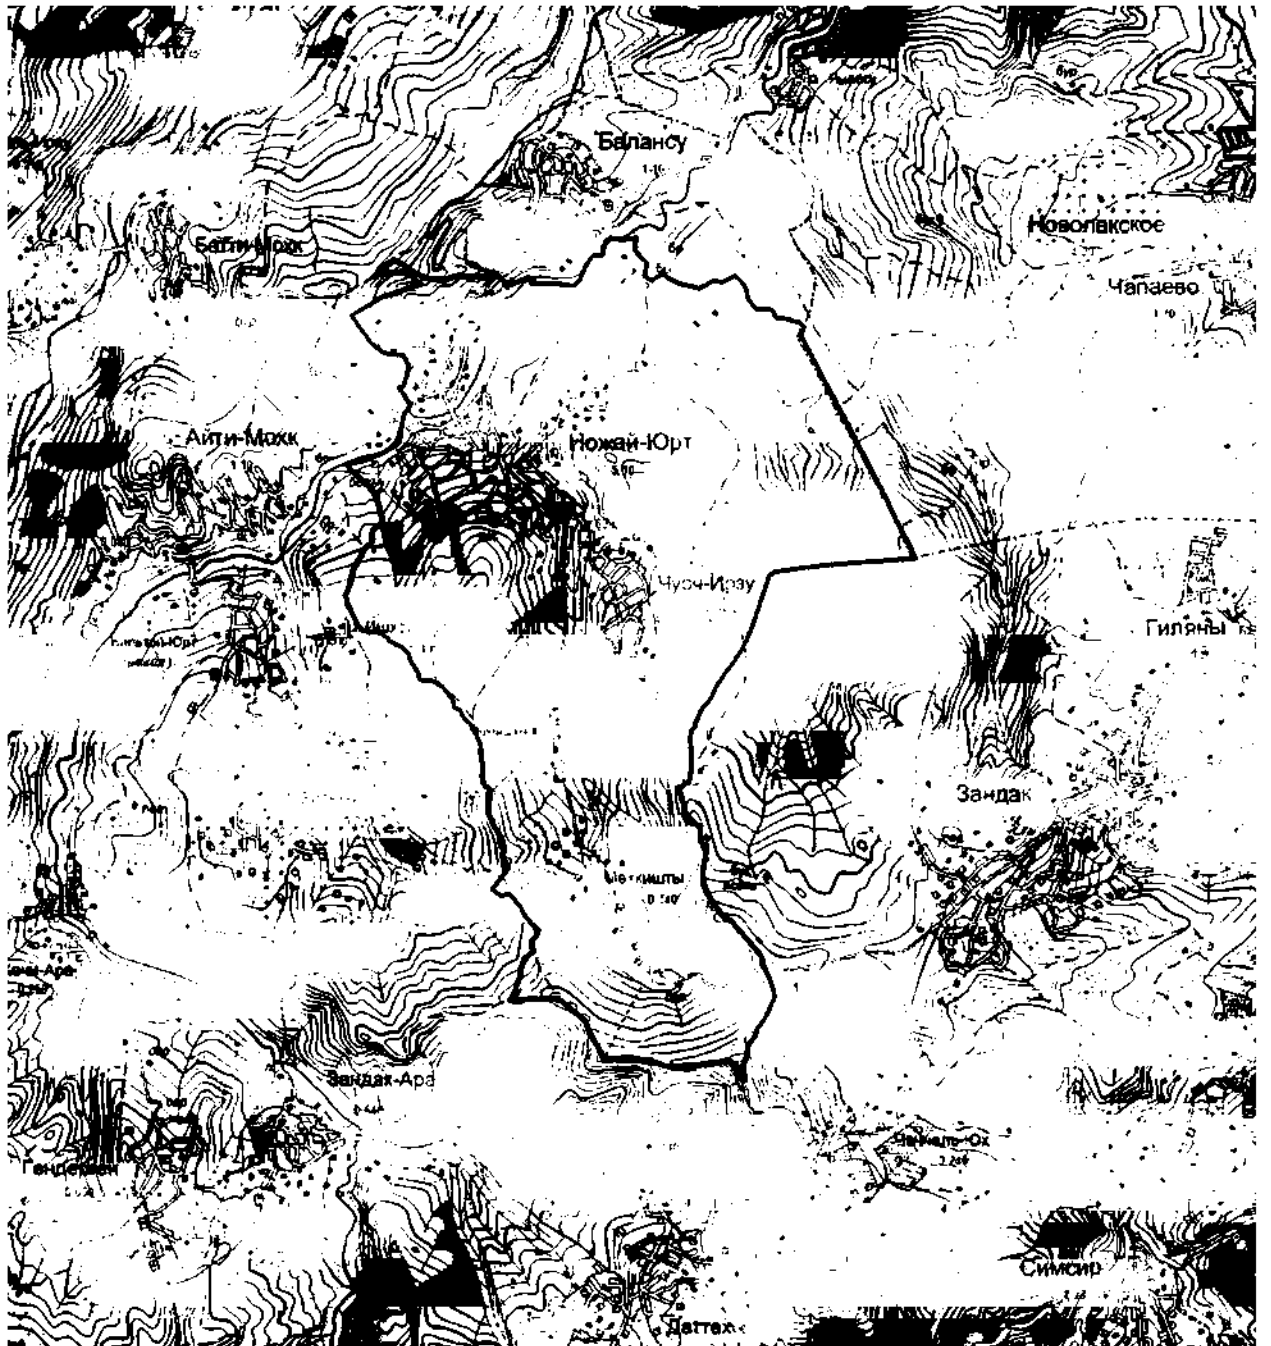

**Схематическая карта
Ножай-Юртовского сельского поселения**

Приложение 32
к Закону Чеченской Республики
«Об образовании муниципального
образования Ножай-Юртовский район и