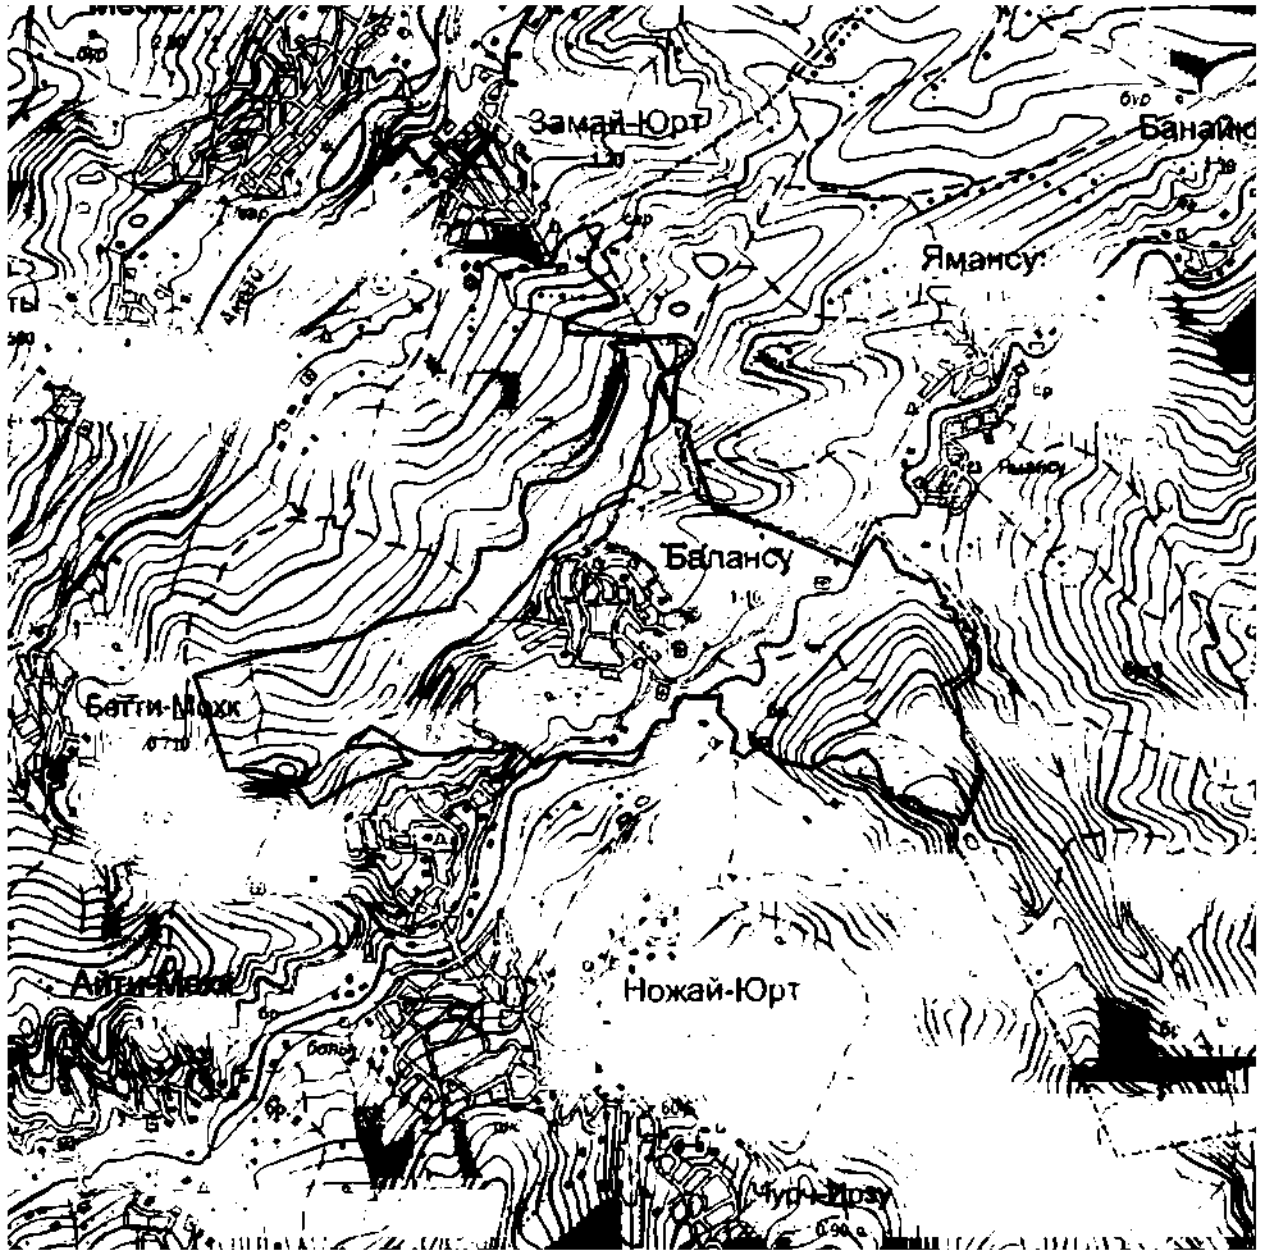

**Схематическая карта
Балансуйского сельского поселения**

Приложение 14
к Закону Чеченской Республики
«Об образовании муниципального
образования Ножай-Юртовский район и
муниципальных образований, входящих
в его состав, установлении их границ и
наделении их соответствующим
статусом муниципального района и
сельского поселения»