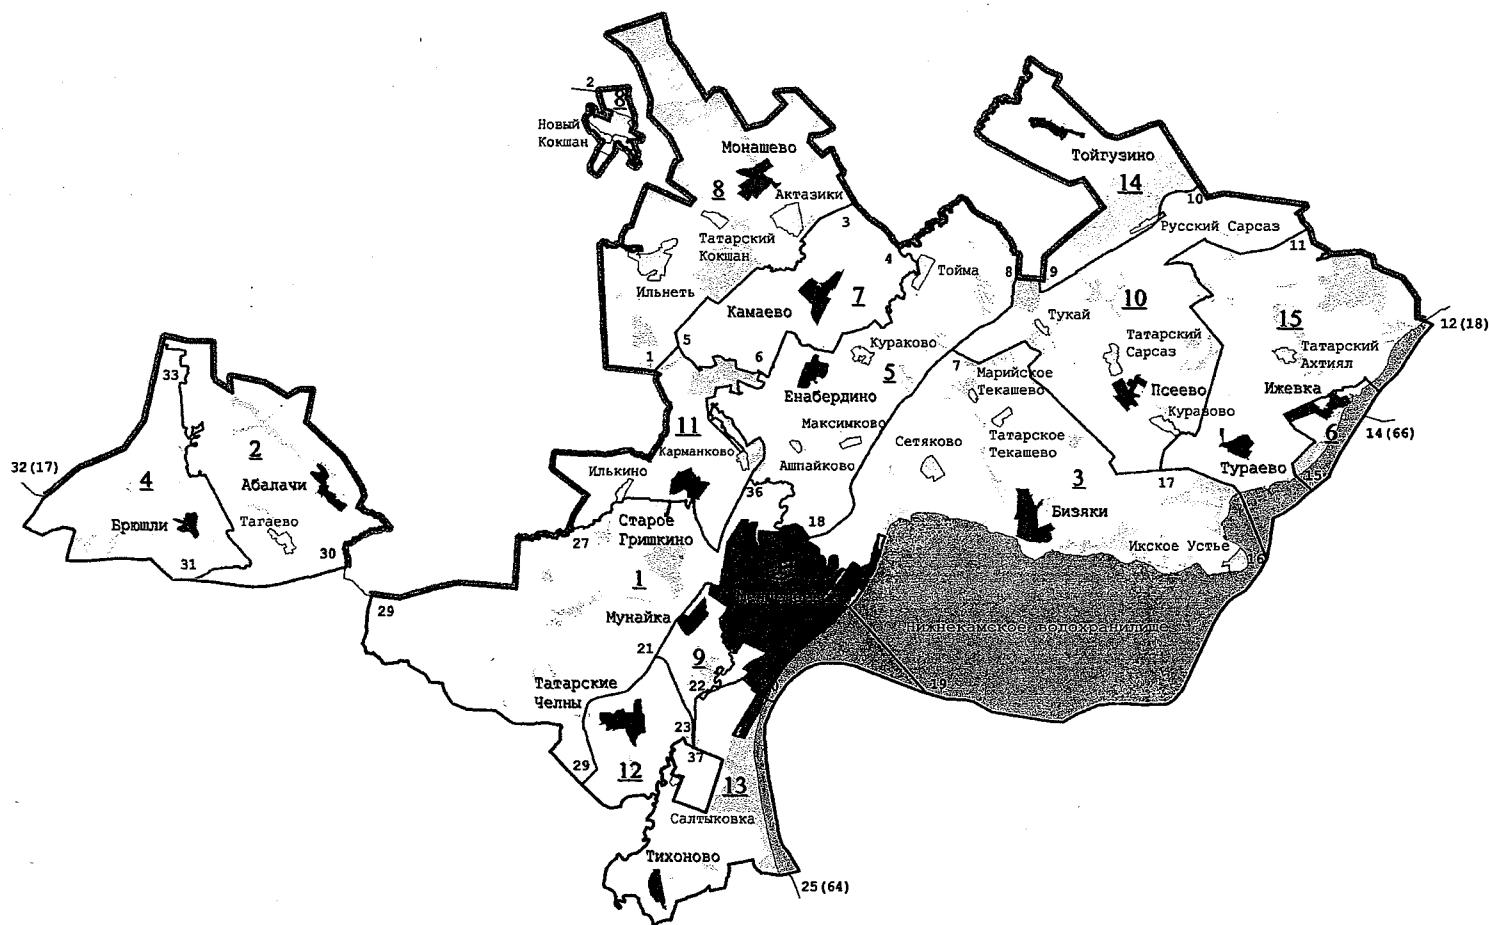

Принят
Государственным Советом
Республики Татарстан
24 декабря 2019 года

Статья 1

Внести в Закон Республики Татарстан от 31 января 2005 года № 29-ЗРТ «Об установлении границ территорий и статусе муниципального образования «Менделеевский муниципальный район» и муниципальных образований в его составе» (Ведомости Государственного Совета Татарстана, 2005, № 1 (II часть), № 3 (I часть); 2008, № 12 (VI часть); 2014, № 12 (V часть); Собрание законодательства Республики Татарстан, 2017, № 1 (часть I); 2019, № 2 (часть I) изменение, изложив приложение 1 в следующей редакции:

Карта-схема

границ муниципальных образований, входящих в состав
муниципального образования
«Менделеевский муниципальный район»

«Приложение 1
к Закону Республики Татарстан
«Об установлении границ территорий
и статусе муниципального образования
«Менделеевский муниципальный район»
и муниципальных образований в его составе»

Условные обозначения

- граница Республики Татарстан
- граница муниципального района
- номер узловой точки
- границы поселений и их номера
- населенные пункты
- административный центр поселения
- административный центр муниципального района

Муниципаль районның чиктәш
чикләре тасвирламасы

- 32 (17) - 12 (18) - Удмурт Республикасы
- 12 (18) - 14 (66) - Өгерже муниципаль районы
- 14 (66) - 25 (64) - Тукай муниципаль районы
- 25 (64) - 32 (17) - Алабуга муниципаль районы