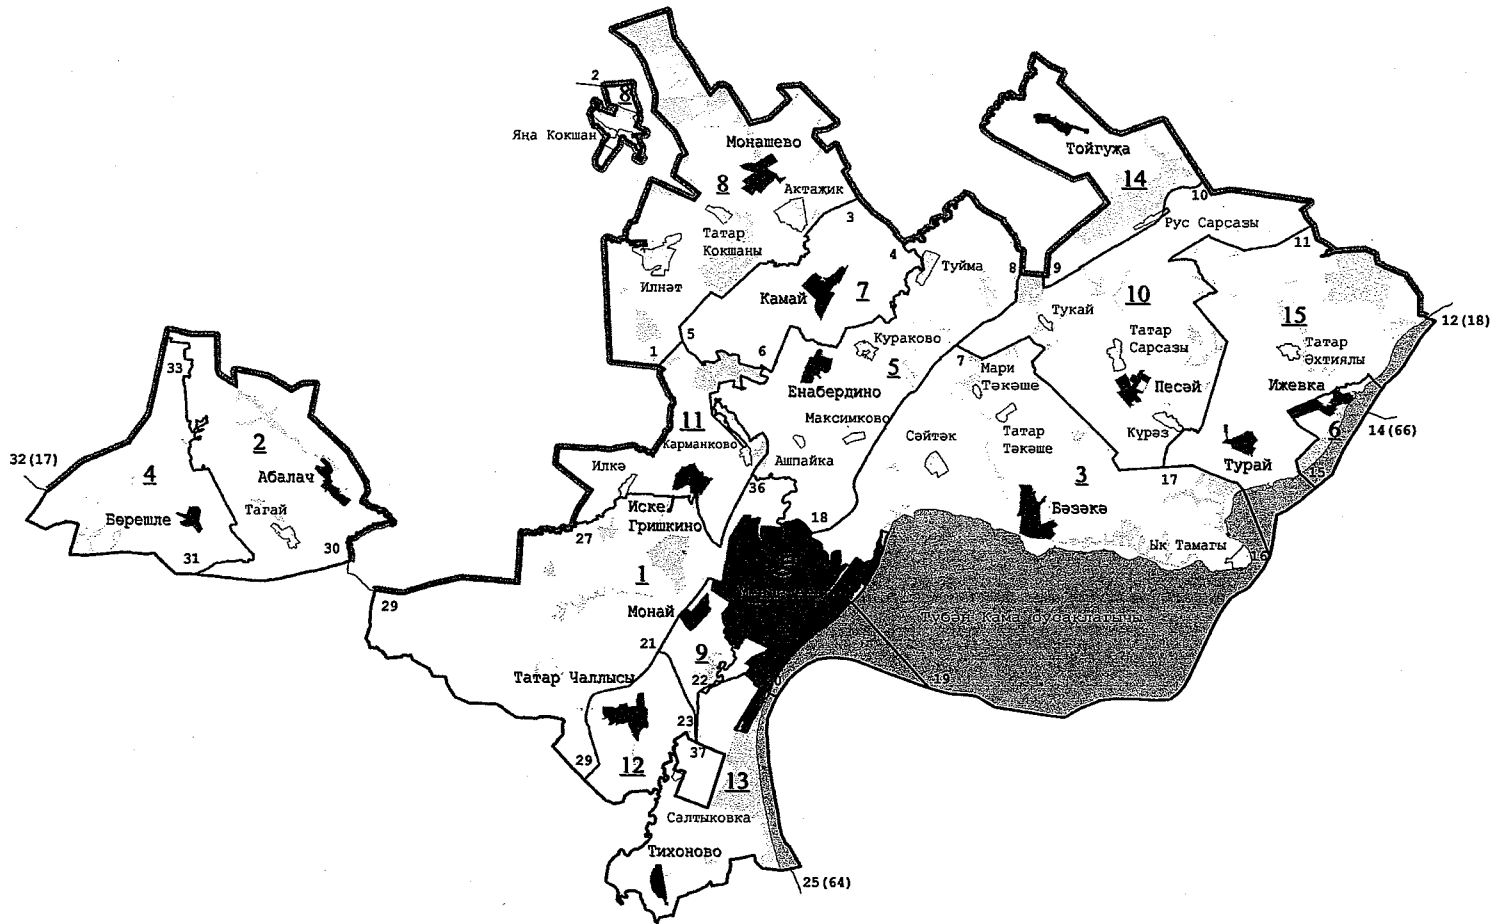

«Менделеевск муниципаль району»
муниципаль берәмлеге составына керүче
муниципаль берәмлекләрнең чикләре
карта-схемасы

«Менделеевск муниципаль району»
муниципаль берәмлегенң һәм аның
составындагы муниципаль берәмлекләрнең
территорияләре чикләрен билгеләү һәм
аларның статусы турында
Татарстан Республикасы Законна
1 нче кушымта

Шартлы билгеләр

- Татарстан Республикасы чиге
- муниципаль район чиге
- **11** - тоташу ноктасының тәртип саны
- **10** - жирлекләрнең чикләре һәм аларның сан белән билгеләнеше
- торак пунктлар
- жирлекнең административ үзәге
- **5** - муниципаль районның административ үзәге

Муниципаль районның чиктәш
чикләре тасвирламасы

- 32 (17) - 12 (18) - Удмурт Республикасы
- 12 (18) - 14 (66) - Өгерже муниципаль районы
- 14 (66) - 25 (64) - Тукай муниципаль районы
- 25 (64) - 32 (17) - Алабуга муниципаль районы