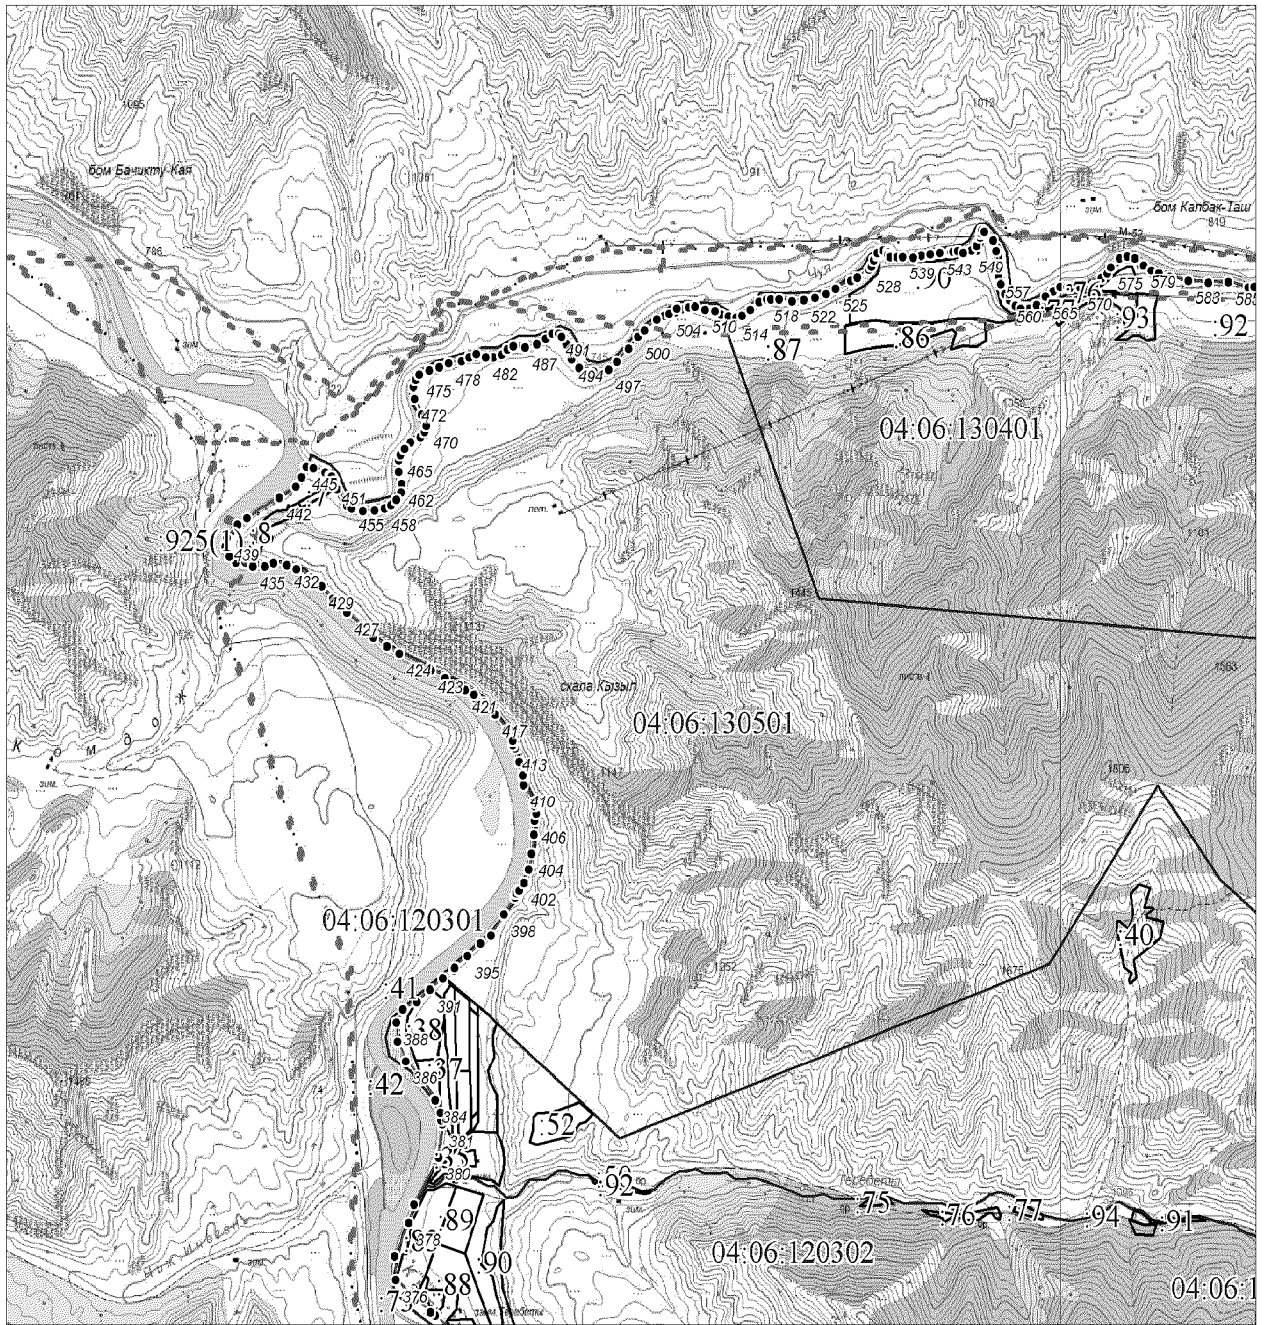

Выносной лист № 1 (масштаб 1:50000)