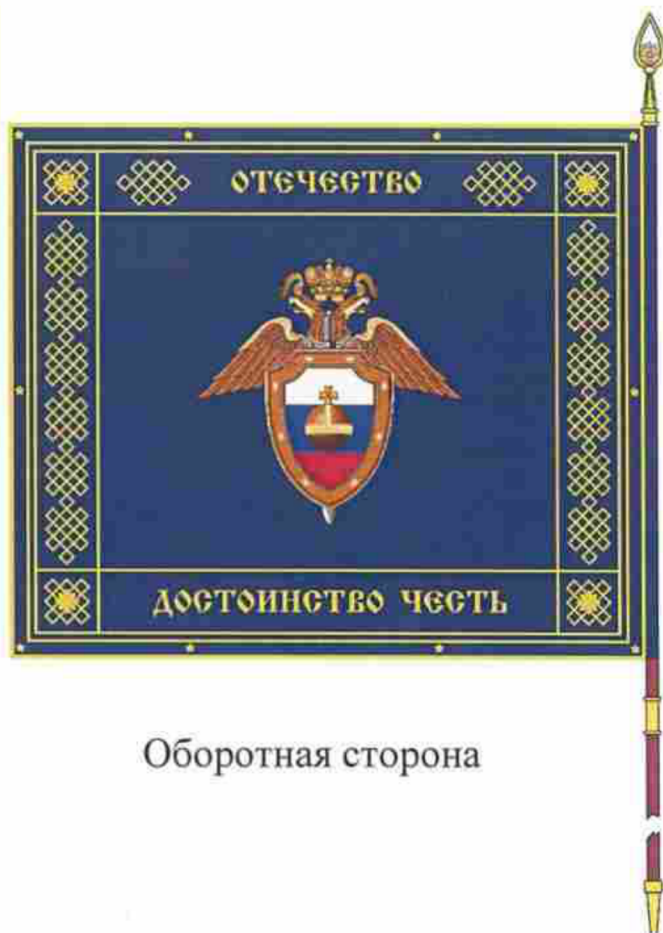

Оборотная сторона