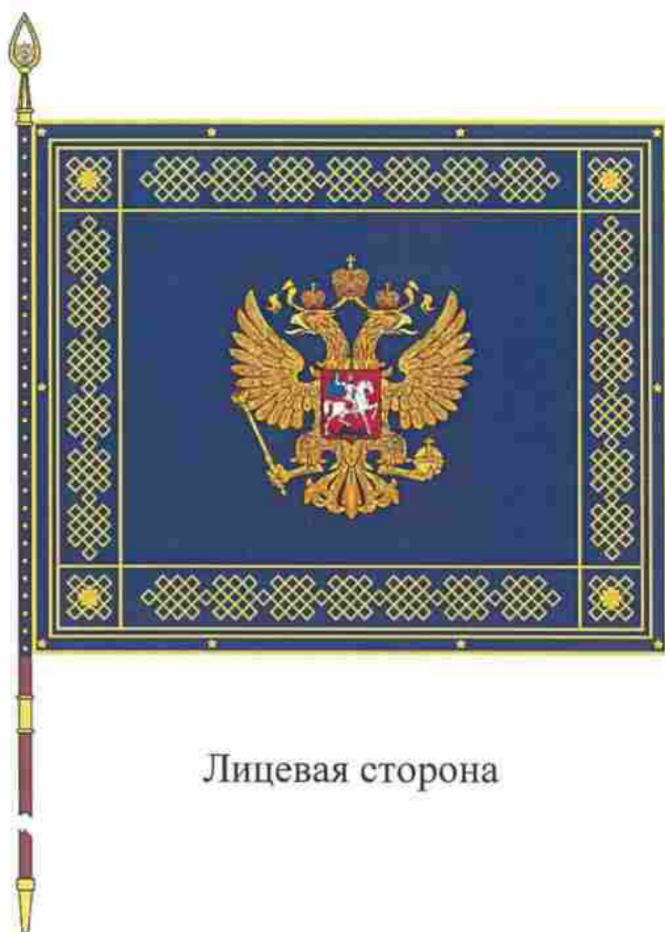

УТВЕРЖДЕН
Указом Президента
Российской Федерации
от 1 августа 2022 г. № 513

РИСУНОК
**знамени Главного управления специальных программ
Президента Российской Федерации**

Лицевая сторона