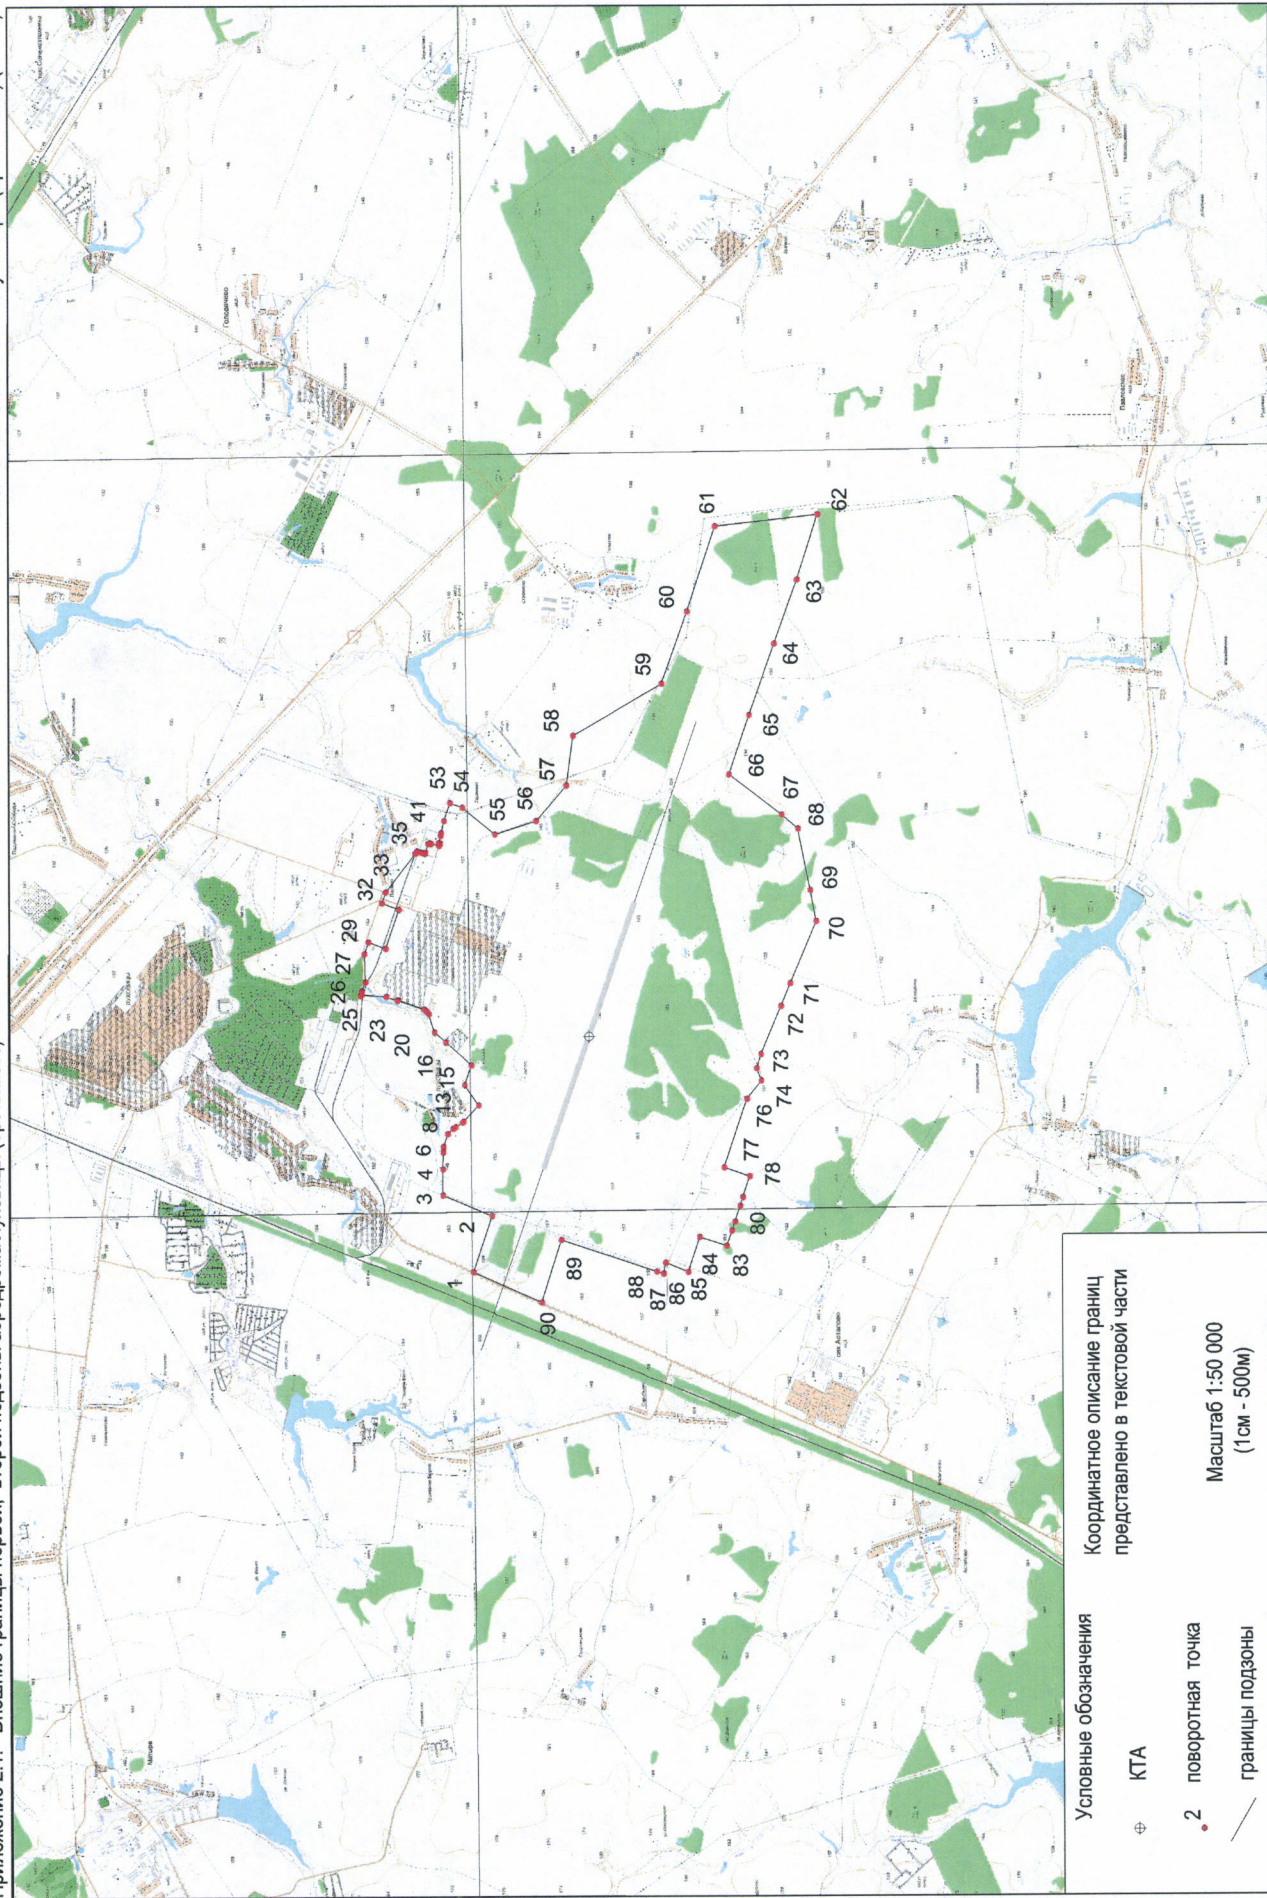

Приложение 2.1. - Внешние границы первой, второй подзоны аэродрома Луховицы (Третьяково)

КТА 54°54'19"N 038°01'37"E

Луховицы (Третьяково) (Б/УМТ)