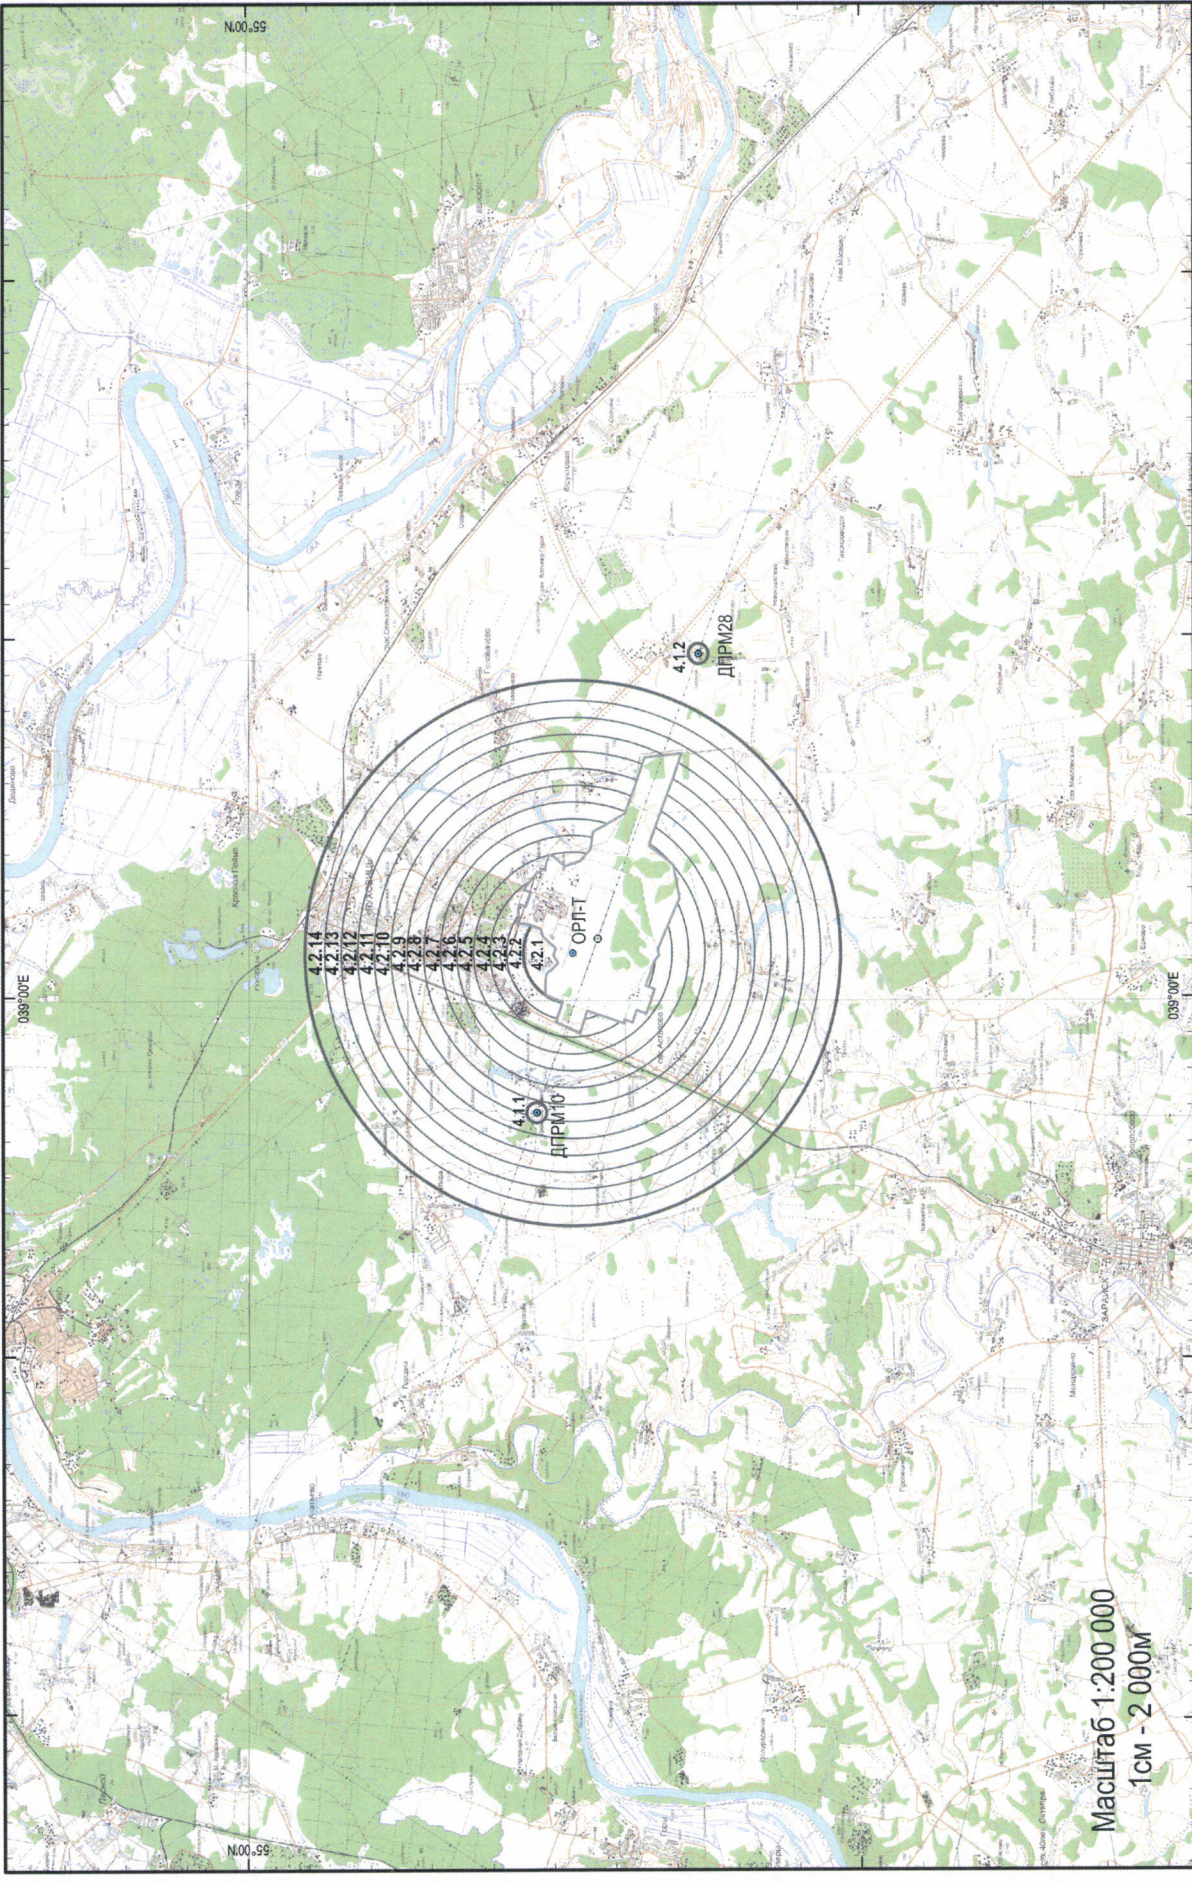

Приложение 4-1 Границы секторов четвертой подзоны аэродрома Луховицы КТА 54°54'19"N 039°01'37"E Луховицы (Третьяково) (БУМТ)

Масштаб 1:200 000
1см - 2 000м