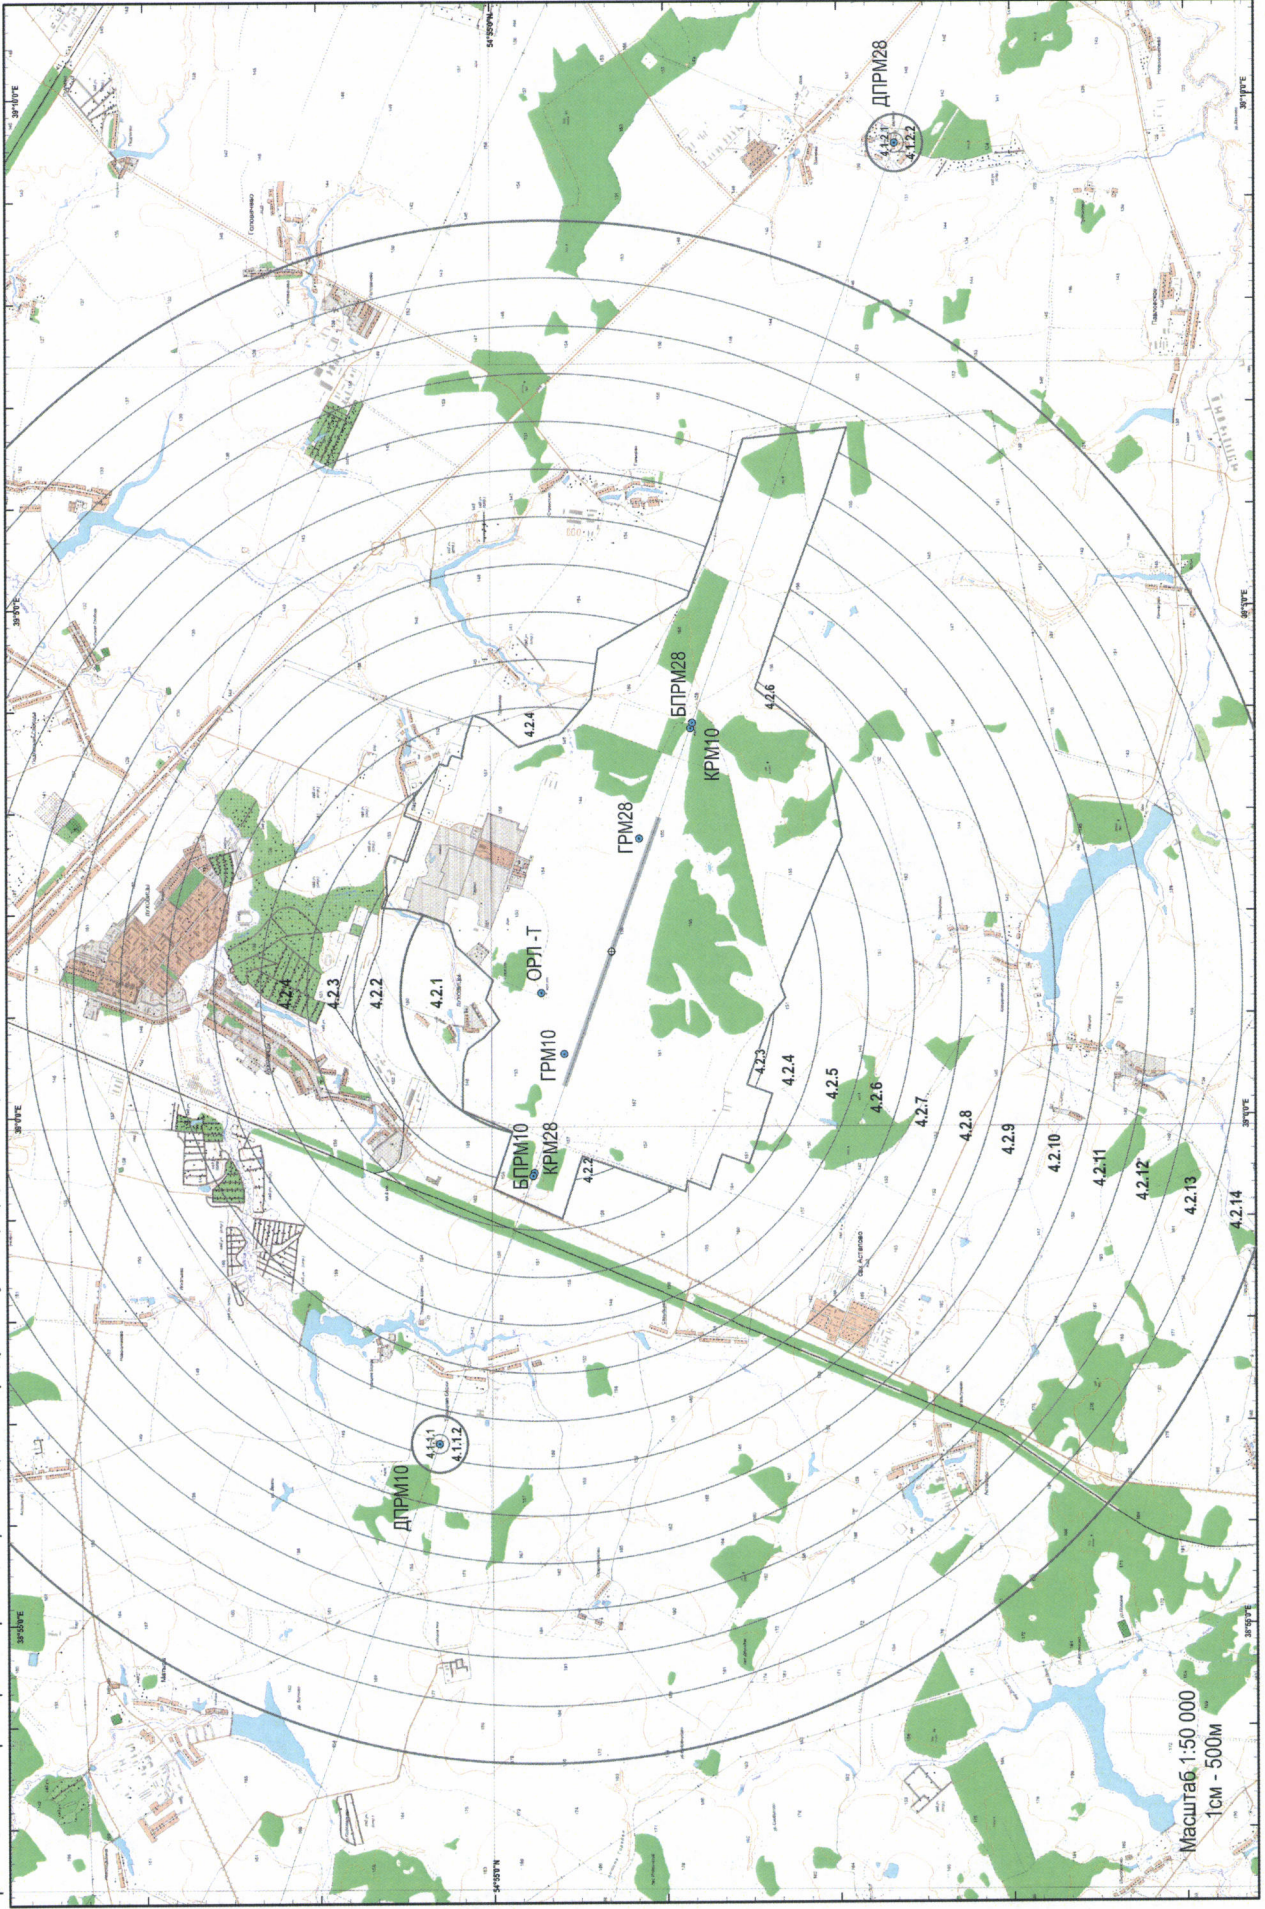

Приложение 4-2 Границы секторов четвертой подзоны аэродрома Луховицы (Третьяково)

КТА 54°54'19"N 039°01'37"E Луховицы (Третьяково) (БУМТ)

Масштаб 1:50 000
1см - 500м