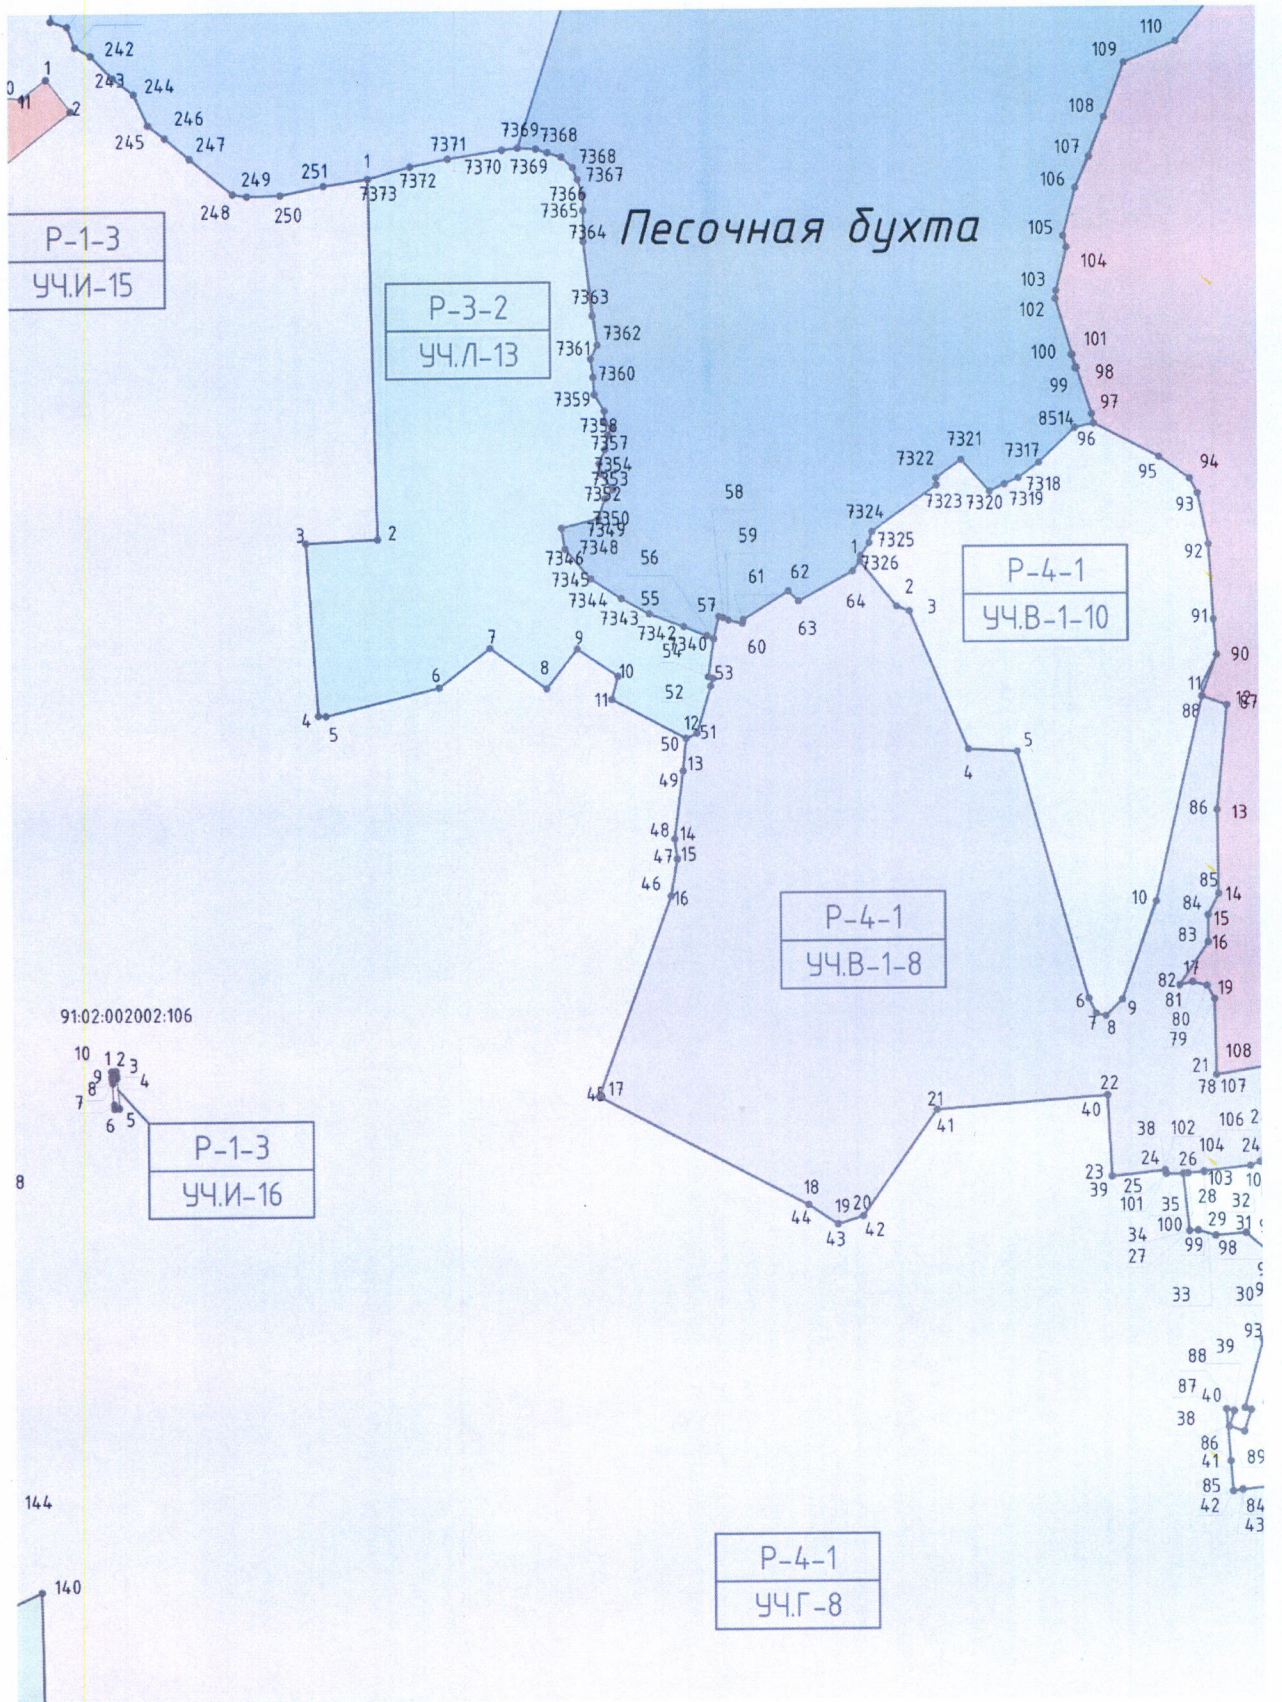

2.7. Лист карты (схемы) № 9 изложить в следующей редакции:

«

»;