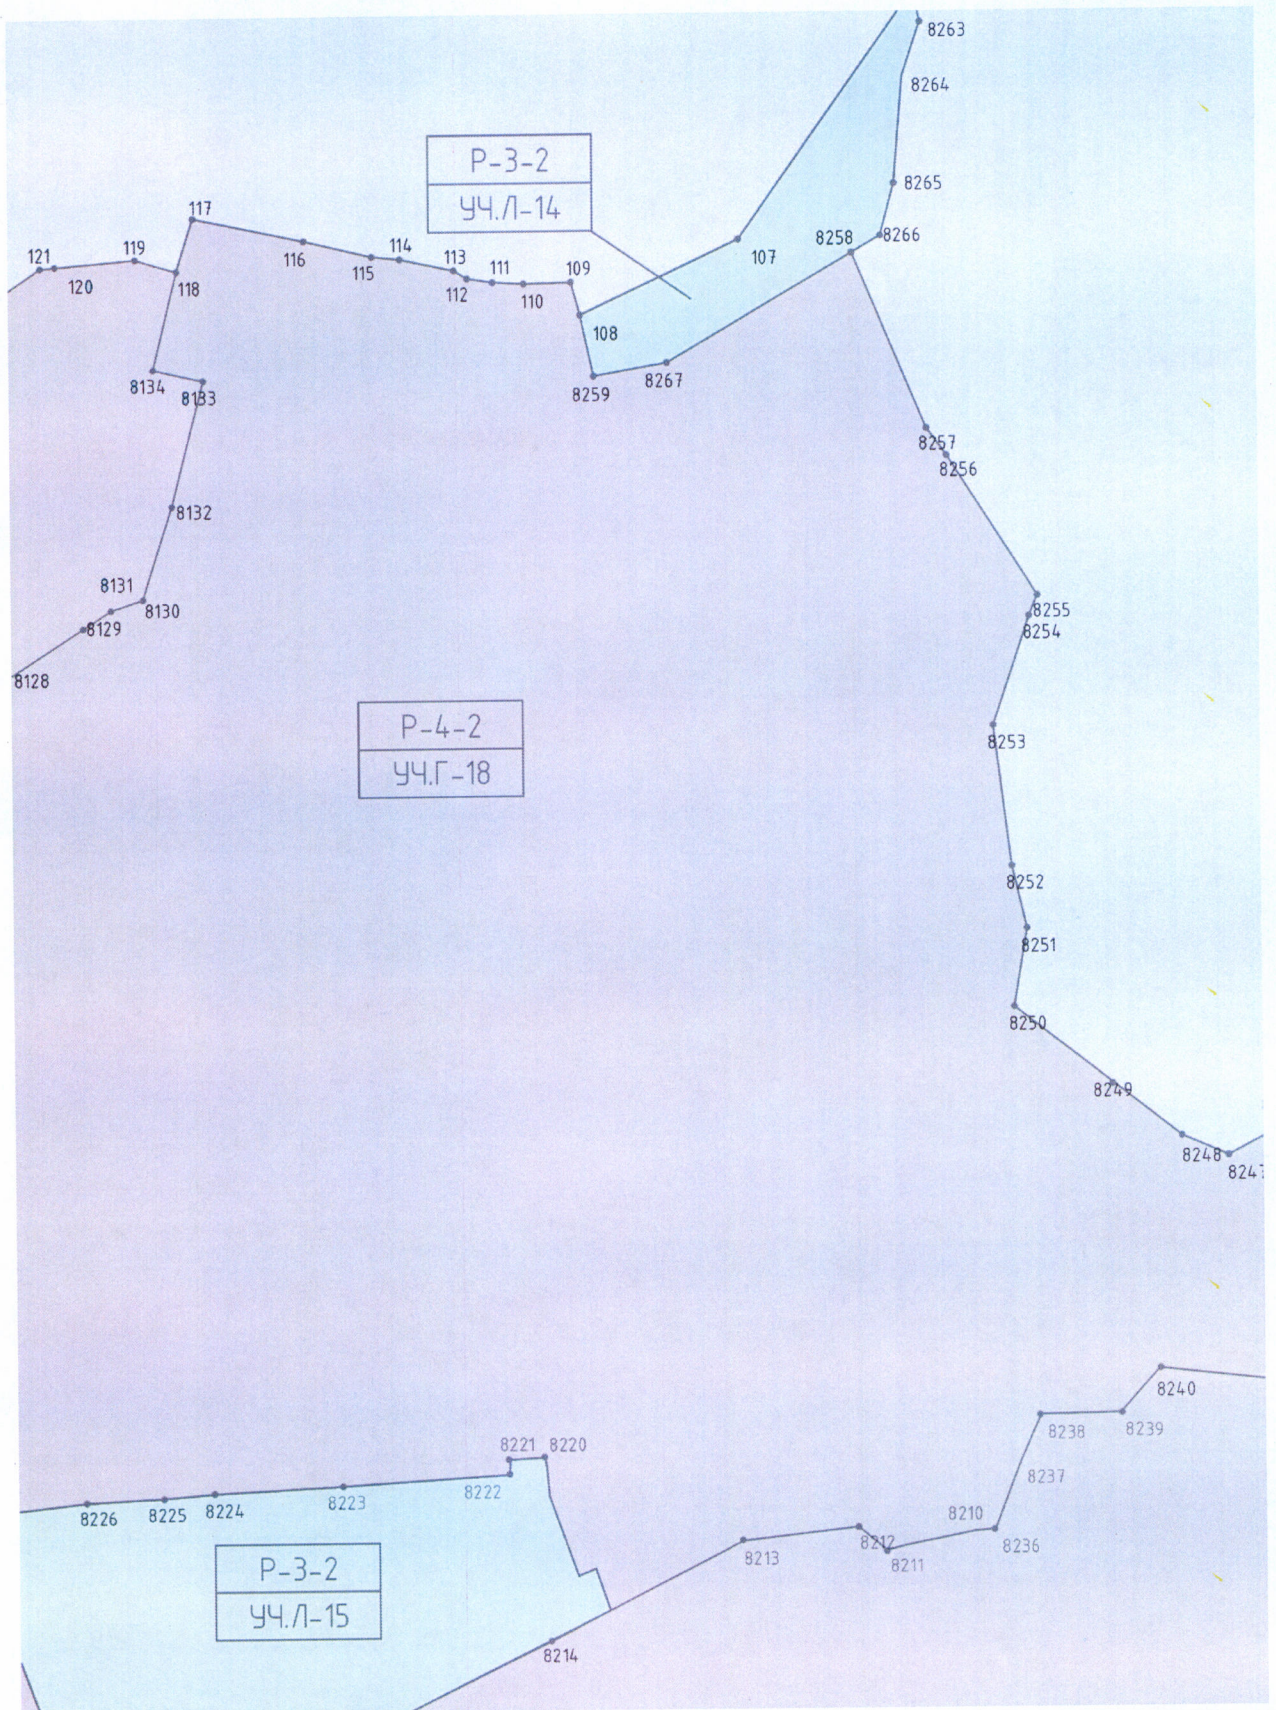

«

»;

2.11. Лист Карты (схемы) № 28 изложить в следующей редакции:

«

»;

2.12. Координаты характерных (поворотных) точек к карте (схеме) требований к осуществлению деятельности и градостроительным регламентам в границах территории объекта культурного наследия федерального значения - достопримечательное место «Древний город Херсонес Таврический и крепости Чембало и Каламита» изложить в следующей редакции: