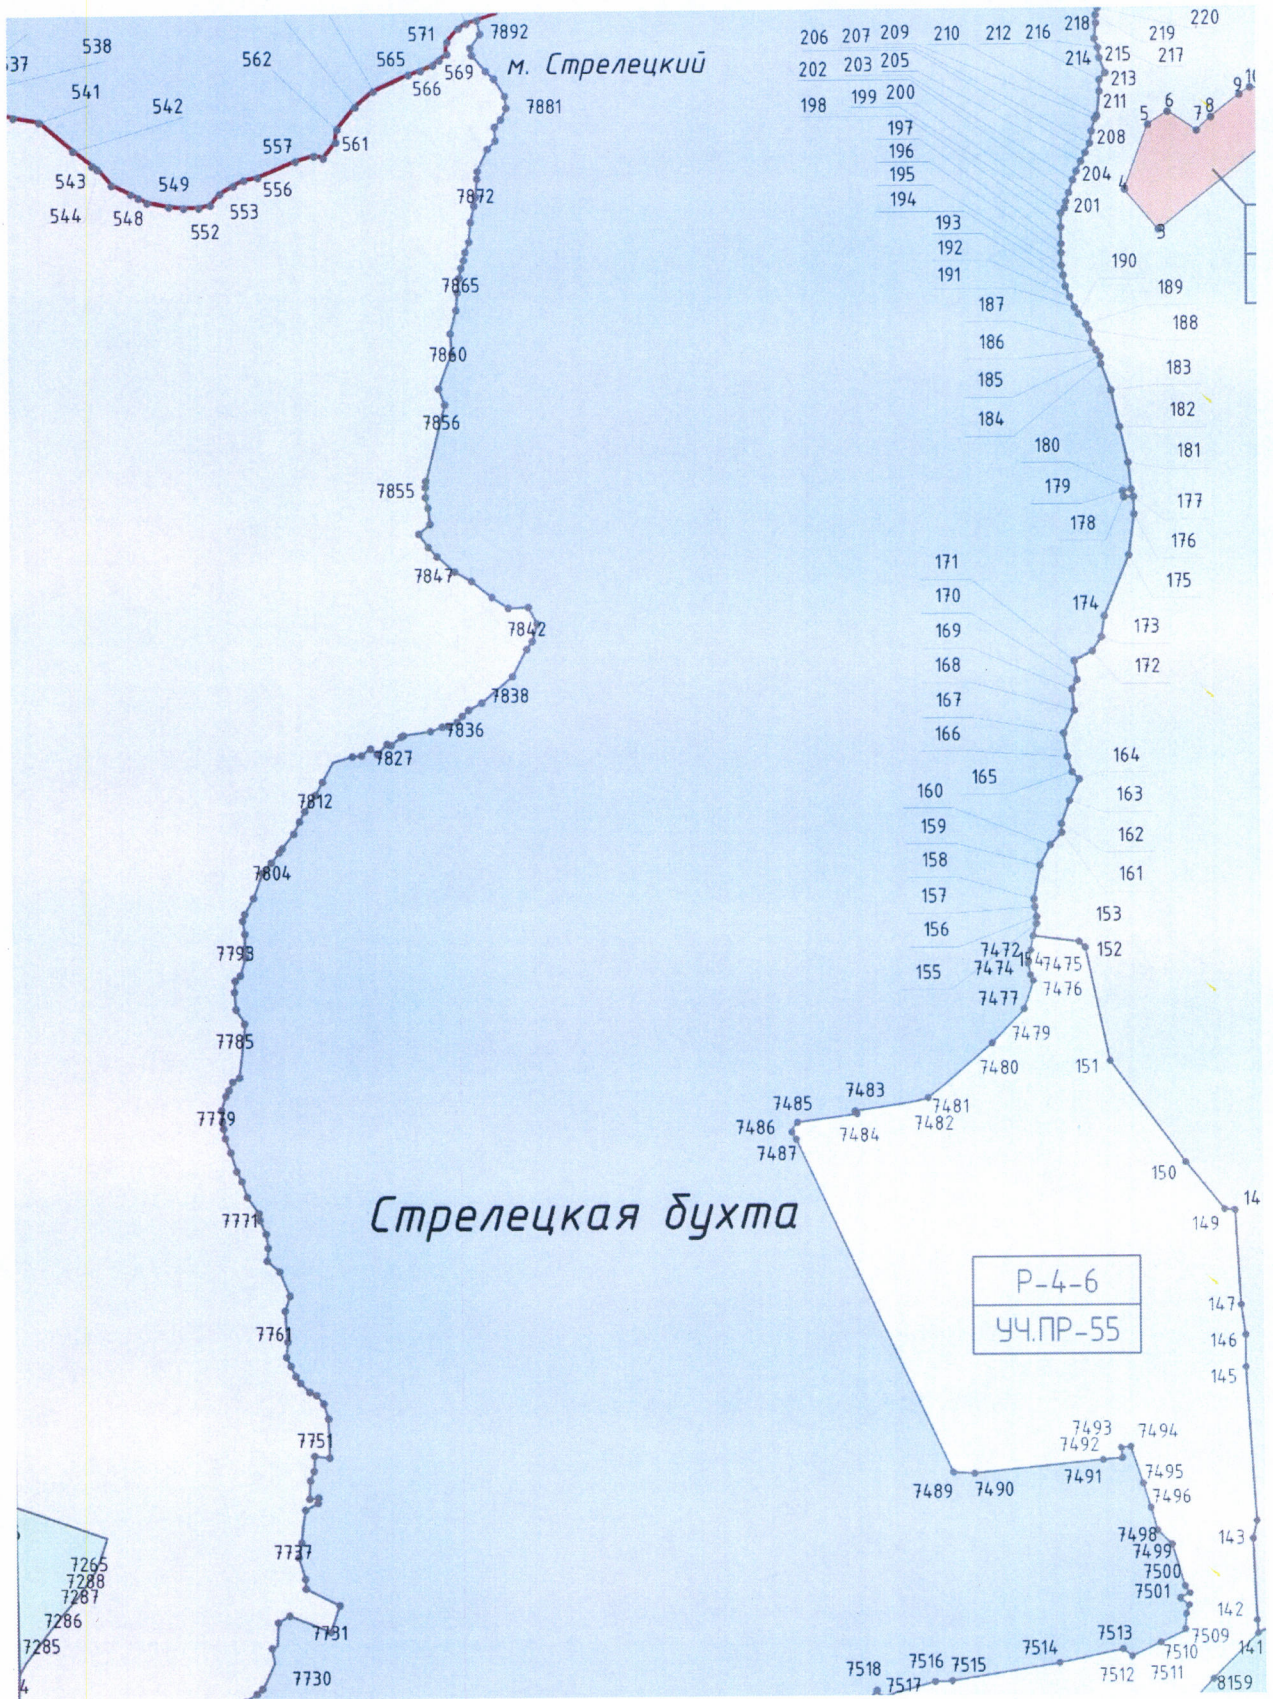

2.6. Лист карты (схемы) № 8 изложить в следующей редакции:

«

»;