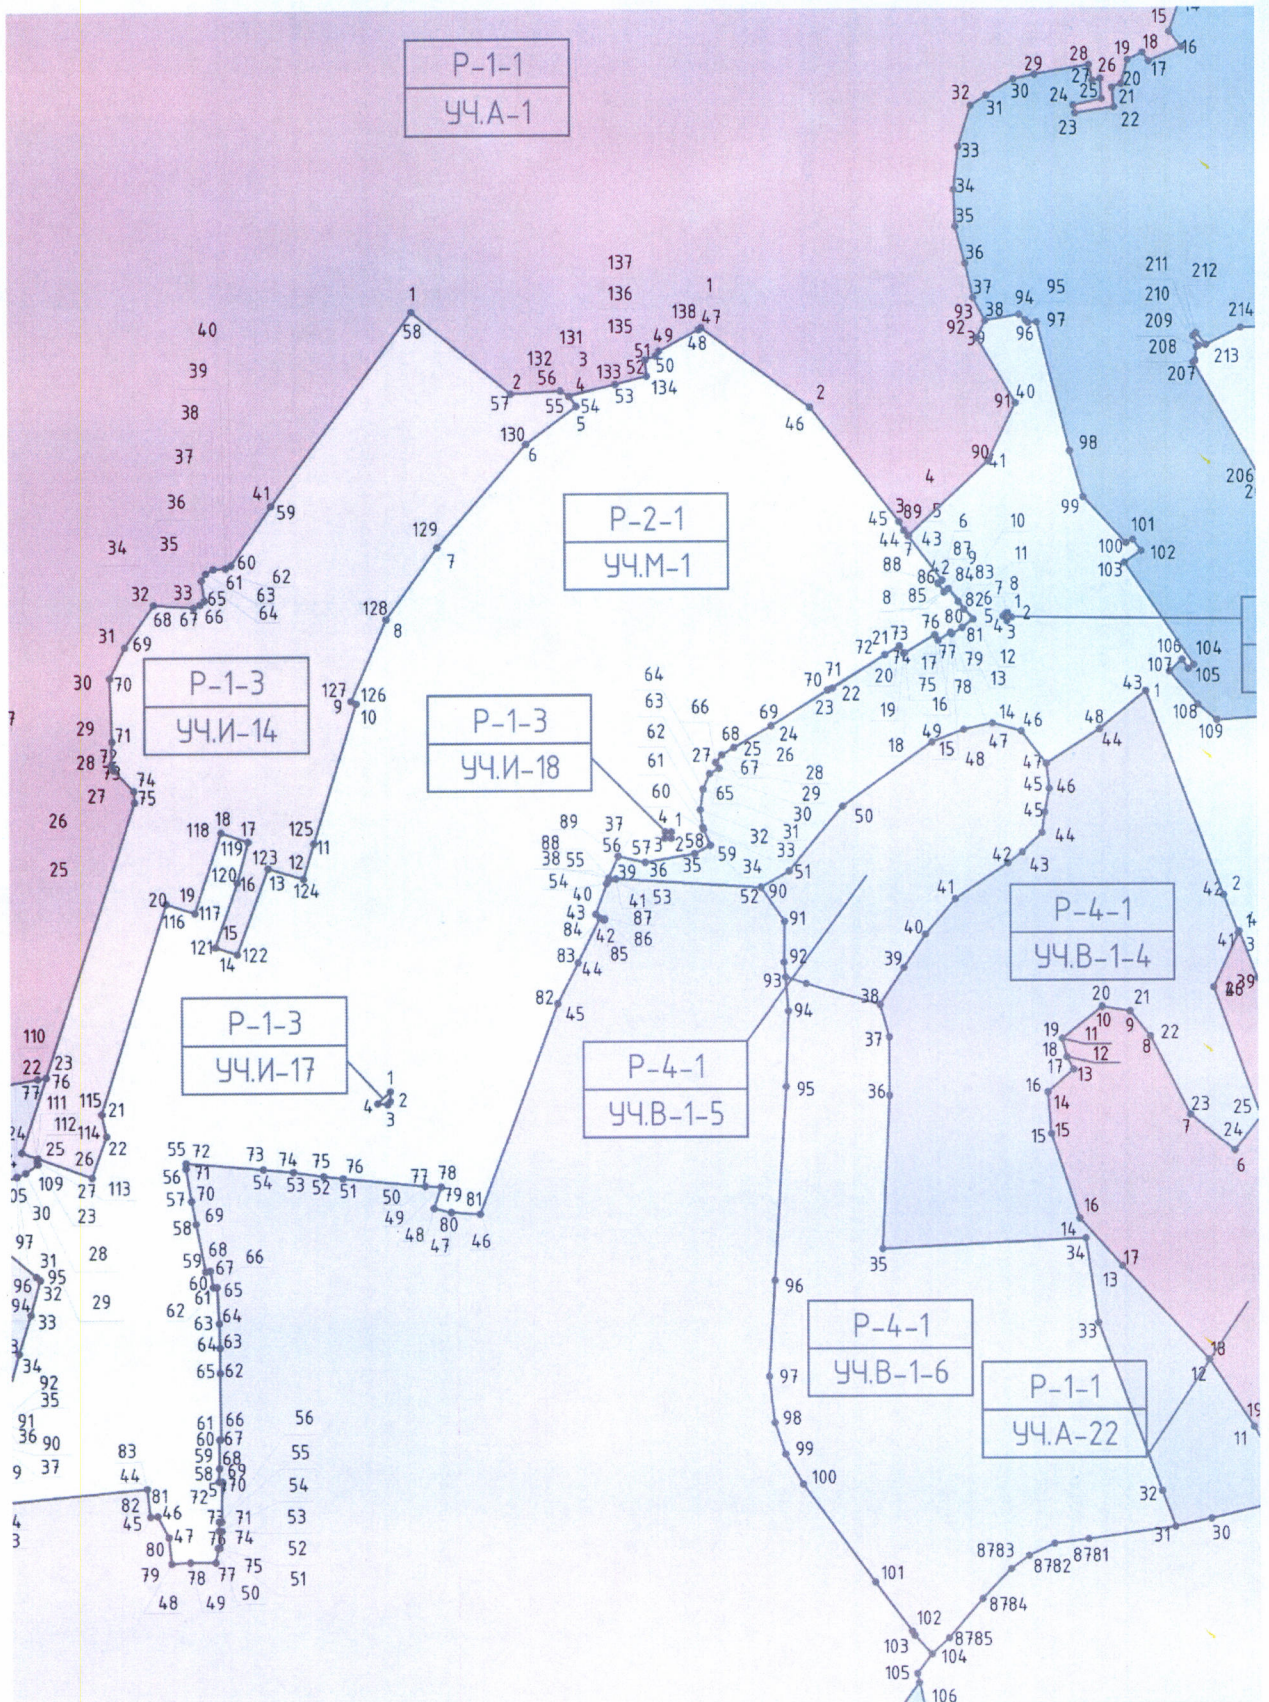

2.8. Лист Карты (схемы) № 10 изложить в следующей редакции:

«

»;