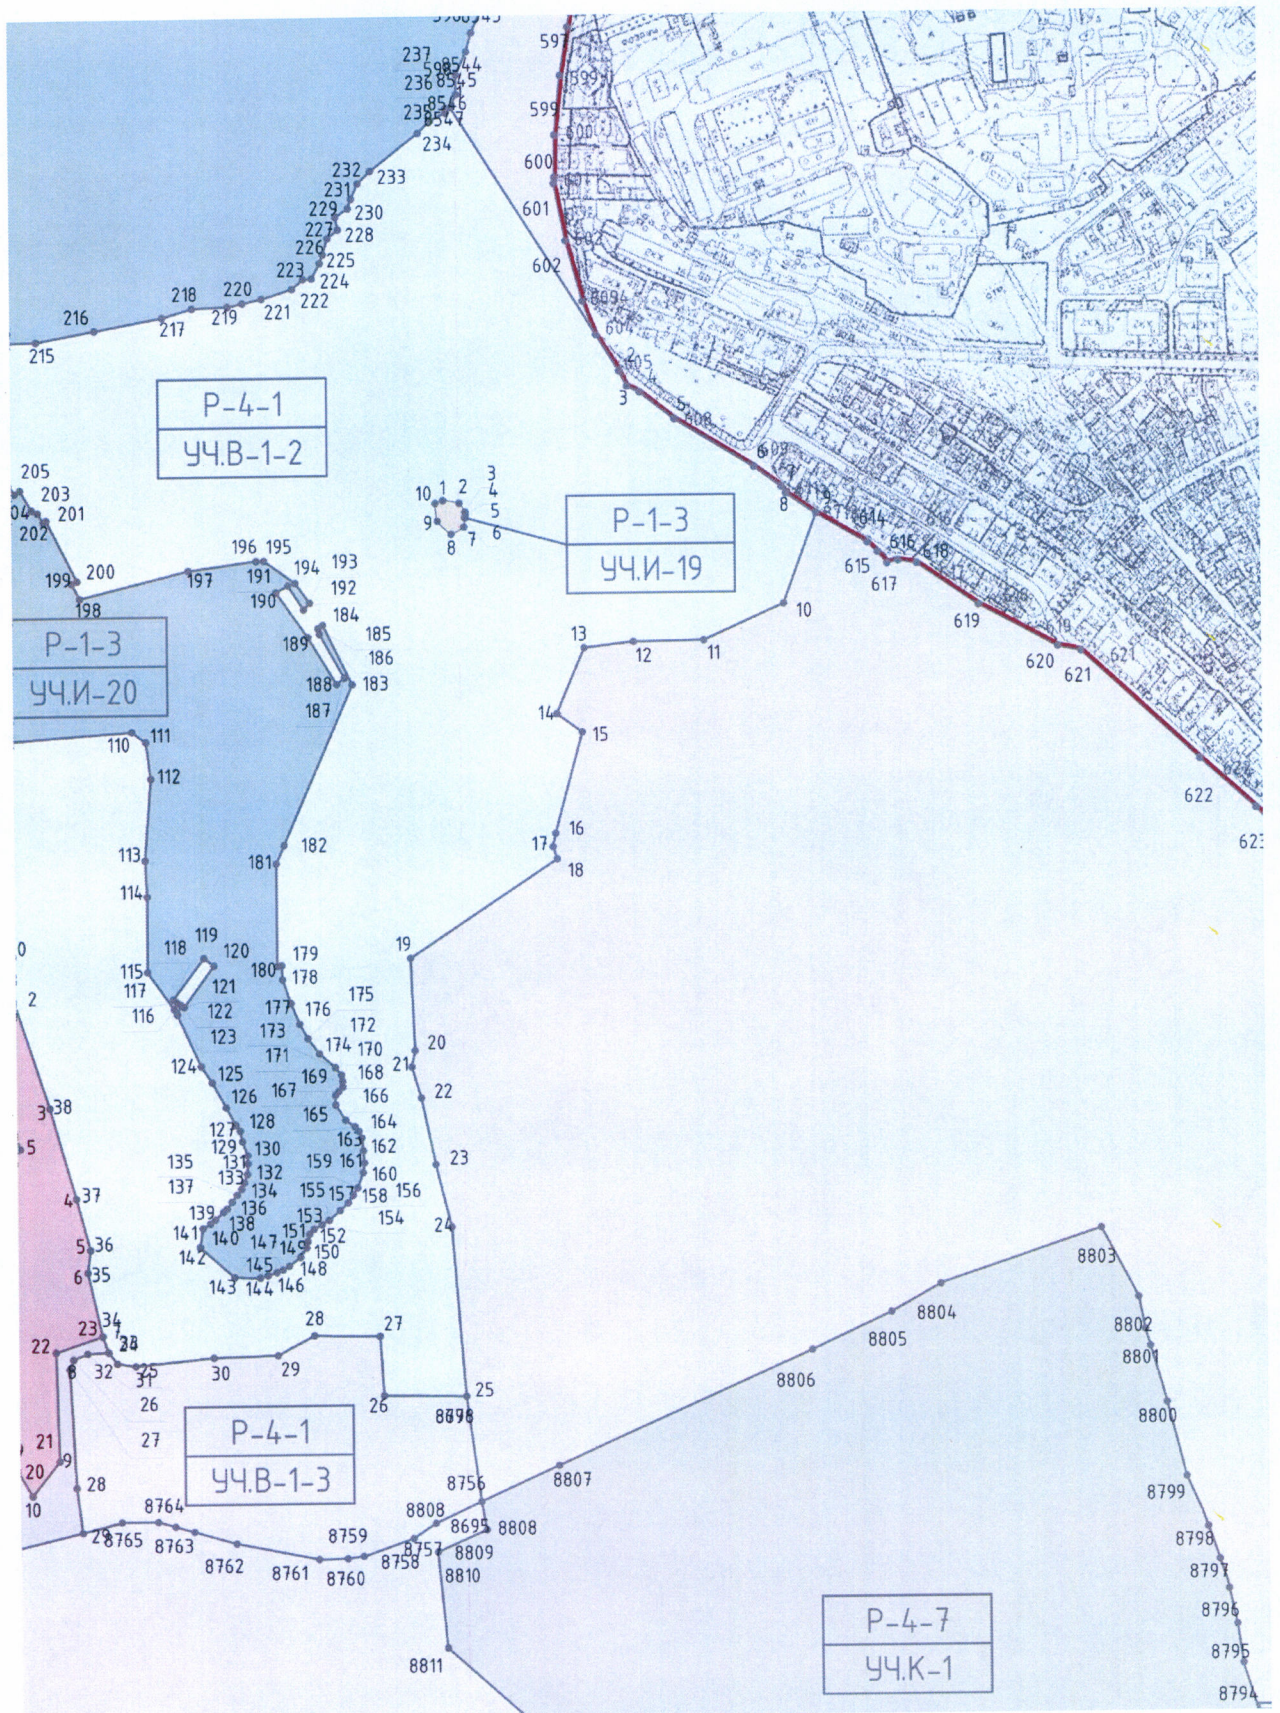

2.9. Лист Карты (схемы) № 11 изложить в следующей редакции:

«

»;