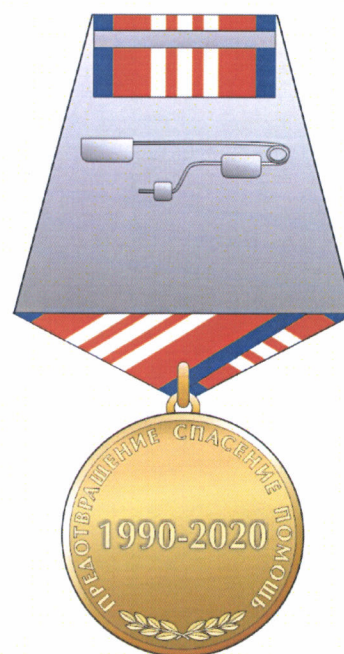

Медаль МЧС России «XXX лет МЧС России» при помощи ушка и кольца соединяется с пятиугольной колодкой, обтянутой шелковой муаровой лентой оранжевого цвета шириной 24 мм с синими полосками по краям ленты шириной 2,5 мм каждая. Посередине ленты пять полосок: три белые шириной 2 мм и две оранжевые шириной 1,5 мм.

Колодка с медалью при помощи булавки крепится к одежде.

Приложение № 2  
к Положению  
о медали МЧС России  
«XXX лет  
МЧС России»

**Рисунок**  
**медали МЧС России «XXX лет МЧС России»**

Лицевая сторона

Оборотная сторона

Приложение № 3  
к Положению  
о медали МЧС России  
«XXX лет  
МЧС России»

**Форма удостоверения  
к памятной медали МЧС России «XXX лет МЧС России»**

Лицевая сторона

Внутренняя сторона