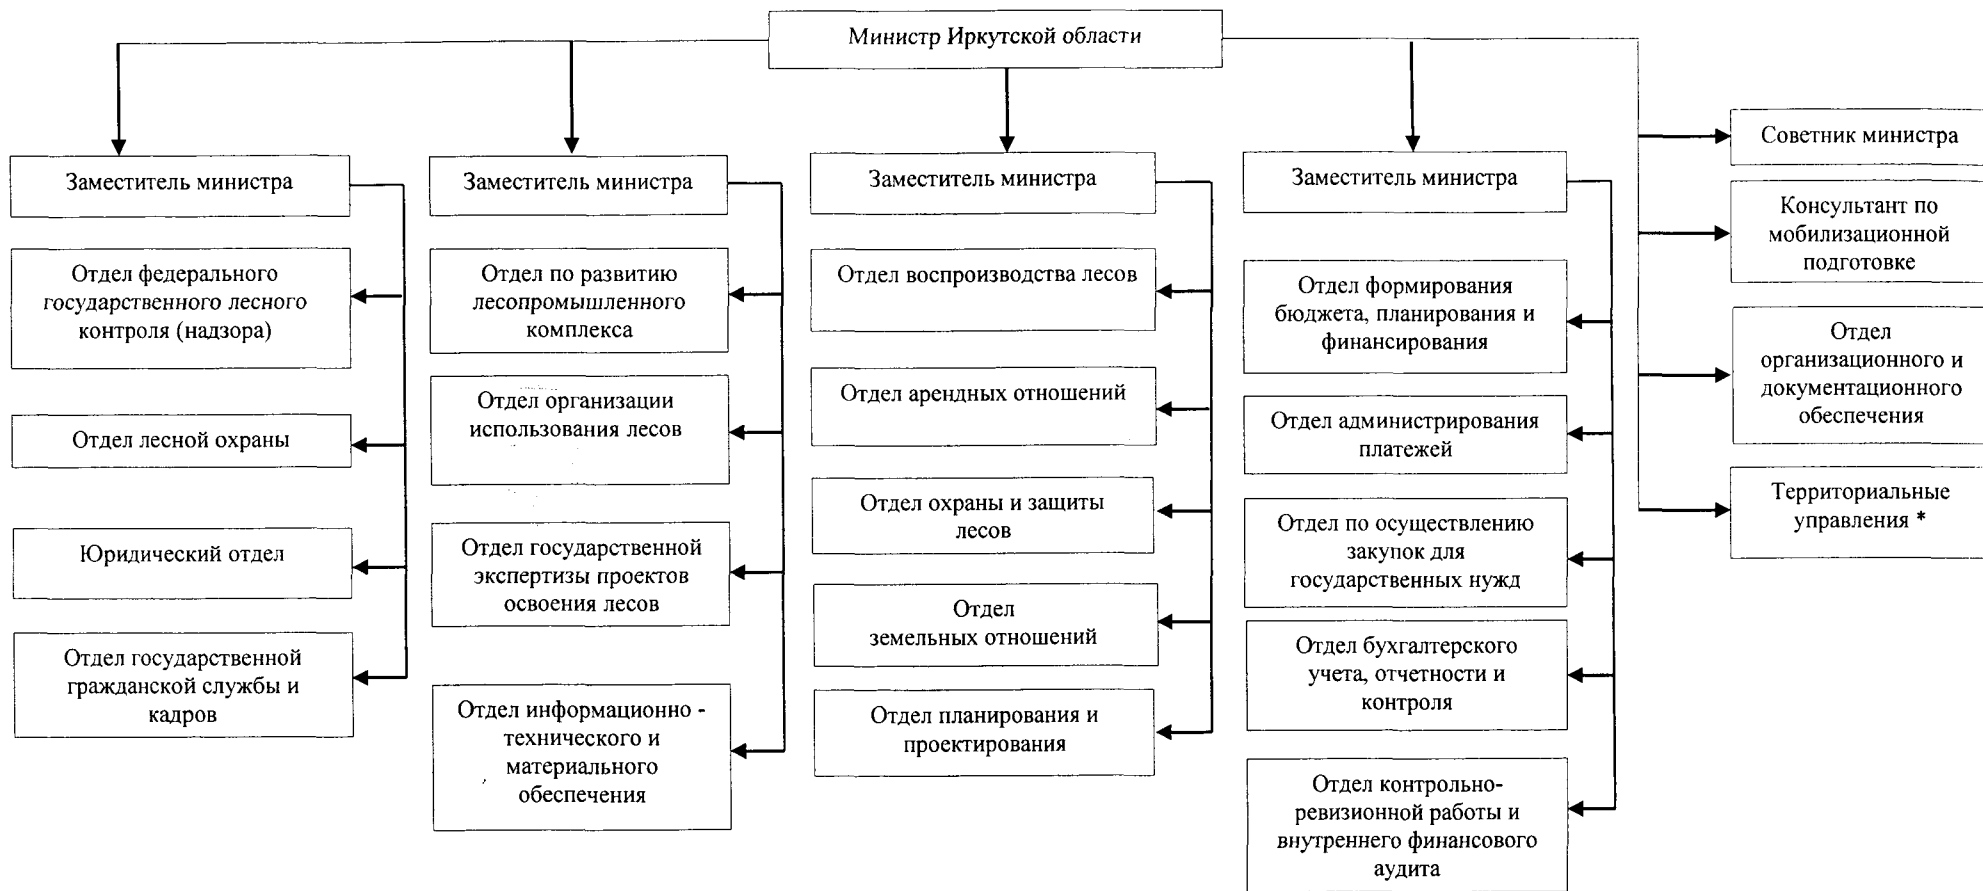

УТВЕРЖДЕНА
указом Губернатора Иркутской области
от 29 ноября 2021 года № 322-уг

СТРУКТУРА МИНИСТЕРСТВА ЛЕСНОГО КОМПЛЕКСА ИРКУТСКОЙ ОБЛАСТИ